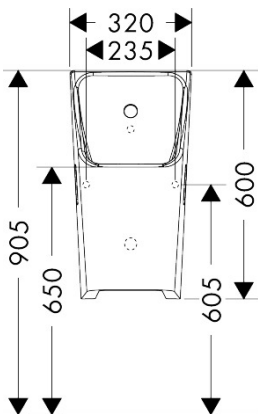

Product foto

Maat tekeningen

Kenmerken

- materiaal: keramiek
- Made to Fit NoiseReduction: een geluiddempende mat die past bij de vorm van het product
- HygieneEffect - Glazuur vermindert de bacteriegroei (betreft uitsluitend de volgende bacteriën: Escherichia coli ATCC 8739 en Salmonella enterica ATCC 13076 (test uitgevoerd volgens ISO 22196: 2011-08))
- SmartClean: vuilafstotend glazuur
- glansgraad keramiek: glanzend
- randloos
- watertoevoer vanaf de achterzijde
- aansluiting: wandmontage
- aansluiting: G $\frac{1}{2}$
- met bevestigingsmateriaal

Technologie

Merk	hansgrohe
Artikelnaam	EluPura Original Q urinoir 600/300 met toevoer van achter en afvoer naar onder/achter, zonder spoelrand, HygieneEffect
Art.nr.	62010450
Oppervlakte	wit
Netto prijs	351,80 EUR

Installatievoorbeelden

i Afmetingen kunnen variëren vanwege keramische toleranties die verband houden met het productieproces.

Merk	hansgrohe
Artikelnaam	EluPura Original Q urinoir 600/300 met toevoer van achter en afvoer naar onder/achter, zonder spoelrand, HygieneEffect
Art.nr.	62010450
Oppervlakte	wit
Netto prijs	351,80 EUR

Explosietekening voor bouwjaar: >04/24

Merk hansgrohe
 Artikelnaam **EluPura Original Q** urinoir 600/300 met toevoer van achter en afvoer naar onder/achter, zonder spoelrand, HygieneEffect
 Art.nr. 62010450
 Oppervlakte wit
 Netto prijs 351,80 EUR