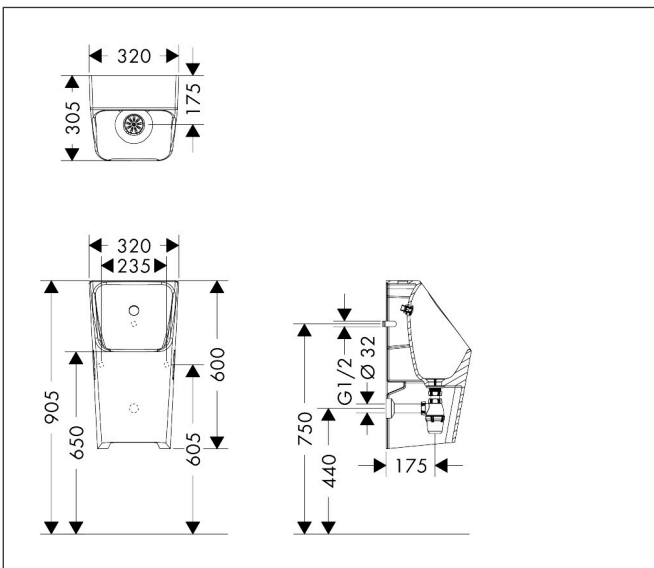

Product foto

Maat tekeningen

Kenmerken

- materiaal: keramiek
- Made to Fit NoiseReduction: een geluiddempende mat die past bij de vorm van het product
- HygieneEffect - Glazuur vermindert de bacteriegroei (betreft uitsluitend de volgende bacteriën: Escherichia coli ATCC 8739 en Salmonella enterica ATCC 13076 (test uitgevoerd volgens ISO 22196: 2011-08))
- SmartClean: vuilafstotend glazuur
- glansgraad keramiek: glanzend
- randloos
- watertoevoer vanaf de achterzijde
- aansluiting: wandmontage
- aansluiting: G $\frac{1}{2}$
- met bevestigingsmateriaal

Technologie

Merk	hansgrohe
Artikelnaam	EluPura Original Q urinoir 600/300 met toevoer van achter en afvoer naar onder/achter, zonder spoelrand, HygieneEffect
Art.nr.	62010450
Oppervlakte	wit
Netto prijs	351,80 EUR

Installatievoorbeelden

i Afmetingen kunnen variëren vanwege keramische toleranties die verband houden met het productieproces.

Merk	hansgrohe
Artikelnaam	EluPura Original Q urinoir 600/300 met toevoer van achter en afvoer naar onder/achter, zonder spoelrand, HygieneEffect
Art.nr.	62010450
Oppervlakte	wit
Netto prijs	351,80 EUR

Explosietekening voor bouwjaar: >04/24

Merk hansgrohe
 Artikelnaam **EluPura Original Q** urinoir 600/300 met toevoer van achter en afvoer naar onder/achter, zonder spoelrand, HygieneEffect
 Art.nr. 62010450
 Oppervlakte wit
 Netto prijs 351,80 EUR