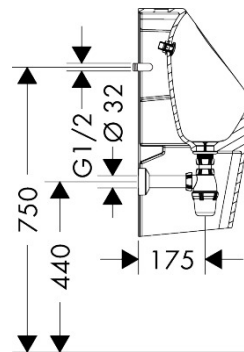

Product foto

Maat tekeningen

Kenmerken

- materiaal: keramiek
- Made to Fit NoiseReduction: een geluiddempende mat die past bij de vorm van het product
- HygieneEffect - Glazuur vermindert de bacteriegroei (betreft uitsluitend de volgende bacteriën: Escherichia coli ATCC 8739 en Salmonella enterica ATCC 13076 (test uitgevoerd volgens ISO 22196: 2011-08))
- SmartClean: vuilafstotend glazuur
- glansgraad keramiek: glanzend
- randloos
- watertoevoer vanaf de achterzijde
- aansluiting: wandmontage
- aansluiting: G $\frac{1}{2}$
- met bevestigingsmateriaal

Technologie

Merk	hansgrohe
Artikelnaam	EluPura Original Q urinoir 600/300 met toevoer van achter en afvoer naar onder/achter, zonder spoelrand, HygieneEffect
Art.nr.	62010450
Oppervlakte	wit
Netto prijs	351,80 EUR

Installatievoorbeelden

i Afmetingen kunnen variëren vanwege keramische toleranties die verband houden met het productieproces.

Merk	hansgrohe
Artikelnaam	EluPura Original Q urinoir 600/300 met toevoer van achter en afvoer naar onder/achter, zonder spoelrand, HygieneEffect
Art.nr.	62010450
Oppervlakte	wit
Netto prijs	351,80 EUR

Explosietekening voor bouwjaar: >04/24

Merk hansgrohe
 Artikelnaam **EluPura Original Q** urinoir 600/300 met toevoer van achter en afvoer naar onder/achter, zonder spoelrand, HygieneEffect
 Art.nr. 62010450
 Oppervlakte wit
 Netto prijs 351,80 EUR