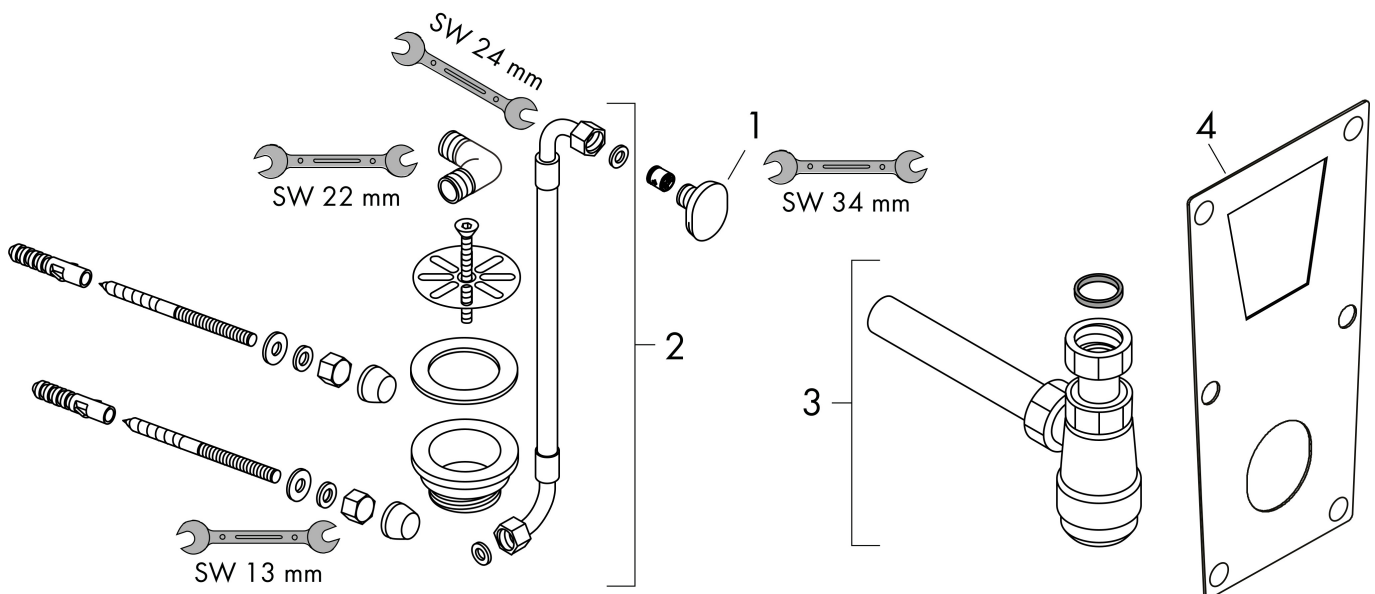

Product foto

Maat tekeningen

Kenmerken

- materiaal: keramiek
- Made to Fit NoiseReduction: een geluiddempende mat die past bij de vorm van het product
- HygieneEffect - Glazuur vermindert de bacteriegroei (betreft uitsluitend de volgende bacteriën: Escherichia coli ATCC 8739 en Salmonella enterica ATCC 13076 (test uitgevoerd volgens ISO 22196: 2011-08))
- SmartClean: vuilafstotend glazuur
- glansgraad keramiek: glanzend
- randloos
- watertoevoer vanaf de achterzijde
- aansluiting: wandmontage
- aansluiting: G $\frac{1}{2}$
- met bevestigingsmateriaal

Technologie

Merk	hansgrohe
Artikelnaam	EluPura Original Q urinoir 600/300 met toevoer van achter en afvoer naar onder/achter, zonder spoelrand, HygieneEffect
Art.nr.	62010450
Oppervlakte	wit
Netto prijs	351,80 EUR

Installatievoorbeelden

i Afmetingen kunnen variëren vanwege keramische toleranties die verband houden met het productieproces.

Merk	hansgrohe
Artikelnaam	EluPura Original Q urinoir 600/300 met toevoer van achter en afvoer naar onder/achter, zonder spoelrand, HygieneEffect
Art.nr.	62010450
Oppervlakte	wit
Netto prijs	351,80 EUR

Explosietekening voor bouwjaar: >04/24

Merk hansgrohe
 Artikelnaam **EluPura Original Q** urinoir 600/300 met toevoer van achter en afvoer naar onder/achter, zonder spoelrand, HygieneEffect
 Art.nr. 62010450
 Oppervlakte wit
 Netto prijs 351,80 EUR