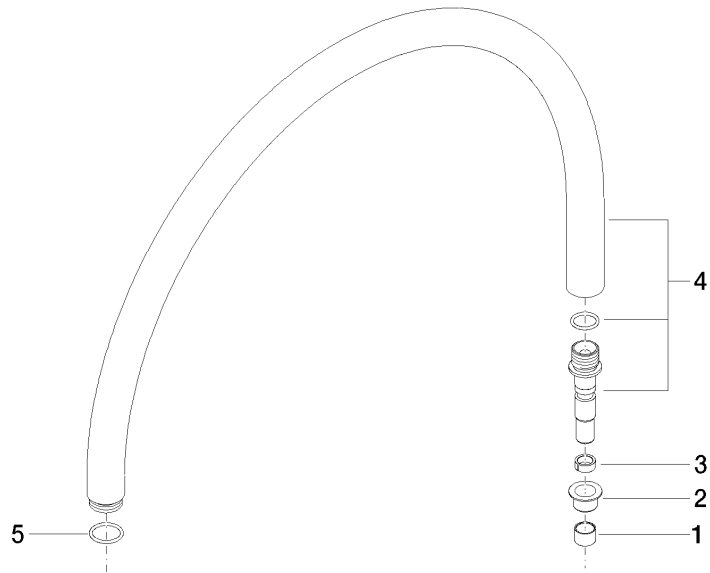

Rohr 925 x 463 x 25 mm - Champagne (22kt Gold)

90 28 22 082 00

Rohr 925 x 463 x 25 mm - Champagne (22kt Gold)

90 28 22 082 00

Rohr 925 x 463 x 25 mm - Champagne (22kt Gold)

90 28 22 082 00

Rohr 925 x 463 x 25 mm - Champagne (22kt Gold)

90 28 22 082 00

Rohr 925 x 463 x 25 mm - Champagne (22kt Gold)

90 28 22 082 00

Ersatzteilstückliste

Nr.	Artikelnummer	Benennung	Verbaumenge	Lieferzeit
	09 18 40 101 90	Ring Ø 14 x 10 mm -	5	2