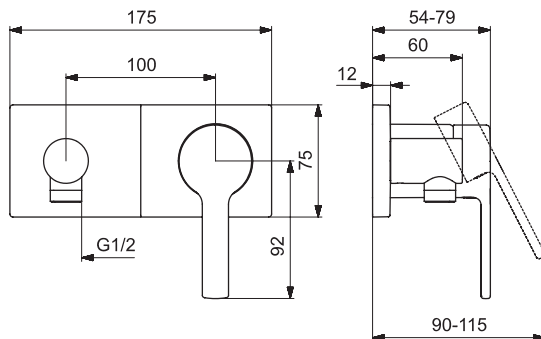

4458 9583

II (ISO 3822)
EN 817
50 - 1000 kPa
0.20 l/s (300 kPa w/Controller)
300 kPa (0.2 l/s w/Reducer)
max. +80°C