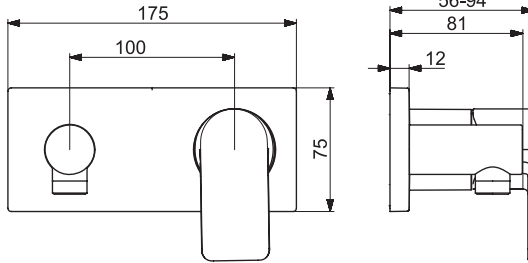

HANSA

Installation and maintenance guide

4450 9583

II (ISO 3822)
EN 817
50 - 1000 kPa
0.20 l/s (300 kPa)
300 kPa (0.2 l/s)
max. +80°C

mpi.hansa.com/44509583

4451 9583

II (ISO 3822)
EN 817
50 - 1000 kPa
0.28 / 0.2 l/s (300 kPa)
300 kPa (0.2 l/s)
max. +80°C

mpi.hansa.com/44519583

4452 9583 , 4453 9583

I (ISO 3822)
EN 1111
50 - 1000 kPa
0.3 / 0.2 l/s (300 kPa)
300 kPa (0.2 l/s)
max. +80°C

mpi.hansa.com/44529583

4456 9573

II (ISO 3822)
 EN 817
 50 - 1000 kPa
 0.2 l/s (300 kPa)
 max. +80°C

mpi.hansa.com/44569573

4457 9573

II (ISO 3822)
 EN 817
 50 - 1000 kPa
 0.28 / 0.2 l/s (300 kPa)
 max. +80°C

mpi.hansa.com/44579573

4457 9583

II (ISO 3822)
 EN 817
 50 - 1000 kPa
 0.28 / 0.2 l/s (300 kPa)
 300 kPa (0.2 l/s)
 max. +80°C