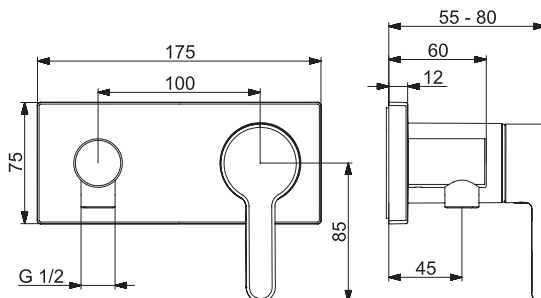

HANSA

Installation and maintenance guide

4450 9583

II (ISO 3822)
EN 817
50 - 1000 kPa
0.20 l/s (300 kPa)
300 kPa (0.2 l/s)
max. +80°C

mpi.hansa.com/44509583

4451 9583

II (ISO 3822)
EN 817
50 - 1000 kPa
0.28 / 0.2 l/s (300 kPa)
300 kPa (0.2 l/s)
max. +80°C