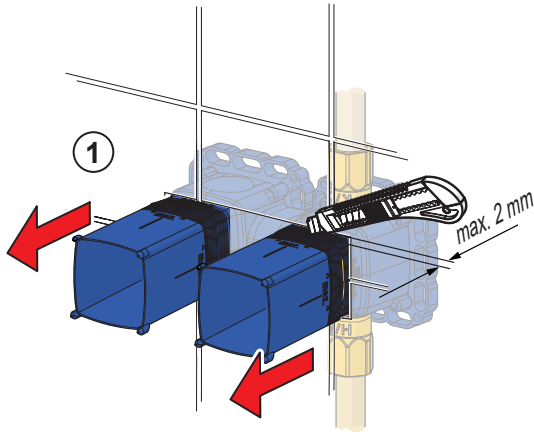

mpi.hansa.com/54819007

5482 9007

II (ISO 3822)
EN 817
50 - 1000 kPa
0.28/0.2 l/s (300 kPa)
max. +80°C

mpi.hansa.com/54829007

A

A

X = < 26 mm		
59 913 863 	+15 mm	
59 913 864 	+20 mm	

①