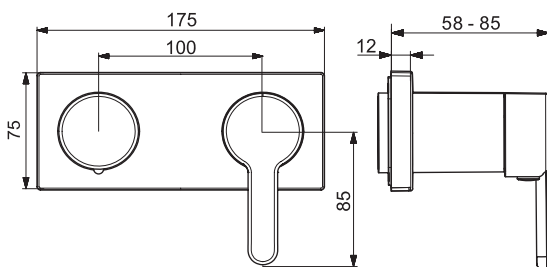

mpi.hansa.com/44579583

4458 9583

II (ISO 3822)
EN 817
50 - 1000 kPa
0.20 l/s (300 kPa w/Controller)
300 kPa (0.2 l/s w/Reducer)
max. +80°C

mpi.hansa.com/44589583

4454 9583

II (ISO 3822)
EN 817
50 - 1000 kPa
0.20 l/s (300 kPa w/Controller)
300 kPa (0.2 l/s w/Reducer)
max. +80°C