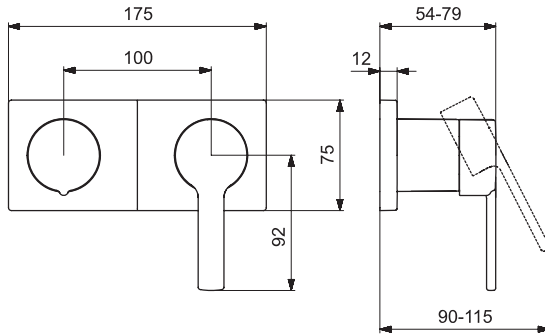

mpi.hansa.com/44549583

4455 9583

II (ISO 3822)
EN 817
50 - 1000 kPa
0.28 / 0.2 l/s (300 kPa)
300 kPa (0.2 l/s)
max. +80°C

mpi.hansa.com/44559583

4459 9583

II (ISO 3822)
 EN 817
 50 - 1000 kPa
 0.28 / 0.2 l/s (300 kPa)
 300 kPa (0.2 l/s)
 max. +80°C