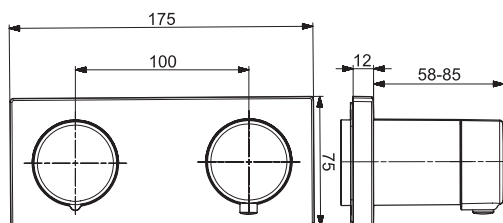

4452 9583 , 4453 9583

I (ISO 3822)
EN 1111
50 - 1000 kPa
0.3 / 0.2 l/s (300 kPa)
300 kPa (0.2 l/s)
max. +80°C

mpi.hansa.com/44529583