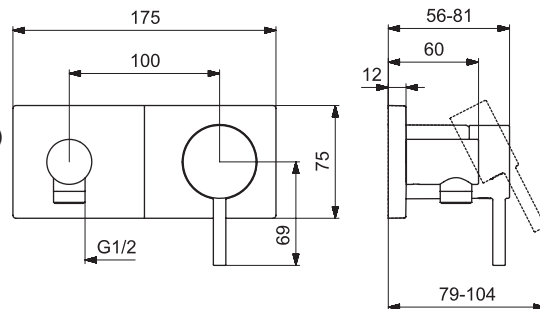

mpi.hansa.com/44599583

5763 9583

II (ISO 3822)
 EN 817
 50 - 1000 kPa
 0.20 l/s (300 kPa w/Controller)
 300 kPa (0.2 l/s w/Reducer)
 max. +80°C

mpi.hansa.com/57639583

4456 9583

II (ISO 3822)
 EN 817
 50 - 1000 kPa
 0.20 l/s (300 kPa w/Controller)
 300 kPa (0.2 l/s w/Reducer)
 max. +80°C