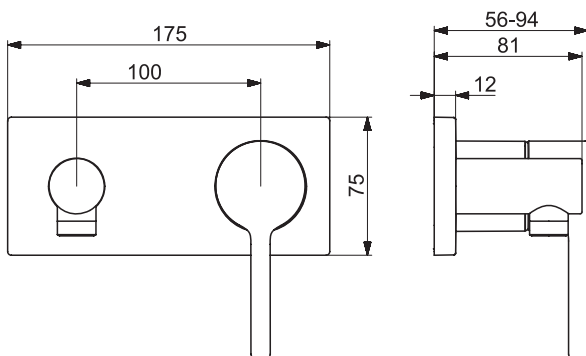

mpi.hansa.com/54819007

5482 9007

II (ISO 3822)
EN 817
50 - 1000 kPa
0.28/0.2 l/s (300 kPa)
max. +80°C

mpi.hansa.com/54829007

A

A

X = < 26 mm		
59 913 863 	+15 mm	
59 913 864 	+20 mm	

①