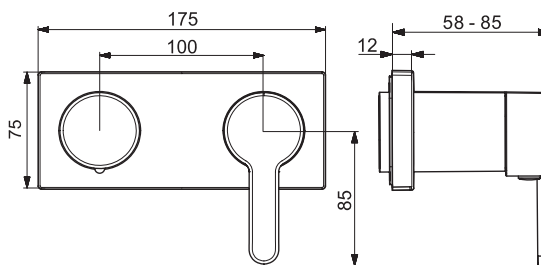

HANSA

Installation and maintenance guide

4450 9583

II (ISO 3822)
EN 817
50 - 1000 kPa
0.20 l/s (300 kPa)
300 kPa (0.2 l/s)
max. +80°C

mpi.hansa.com/44509583

4451 9583

II (ISO 3822)
EN 817
50 - 1000 kPa
0.28 / 0.2 l/s (300 kPa)
300 kPa (0.2 l/s)
max. +80°C