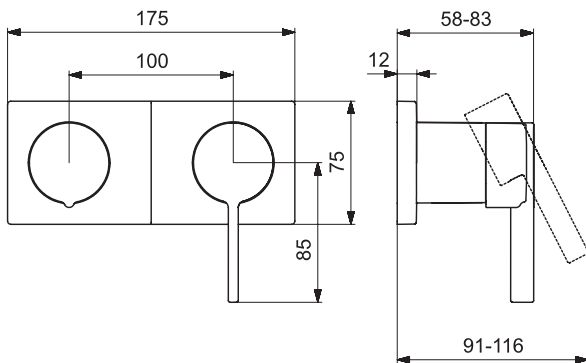

5764 9583

II (ISO 3822)
EN 817
50 - 1000 kPa
0.28 / 0.2 l/s (300 kPa)
300 kPa (0.2 l/s)
max. +80°C

mpi.hansa.com/57649583