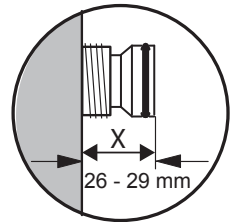

mpi.hansa.com/54819007

5482 9007

II (ISO 3822)
EN 817
50 - 1000 kPa
0.28/0.2 l/s (300 kPa)
max. +80°C

mpi.hansa.com/54829007

A

A

X = < 26 mm		
59 913 863 	+15 mm	
59 913 864 	+20 mm	

①