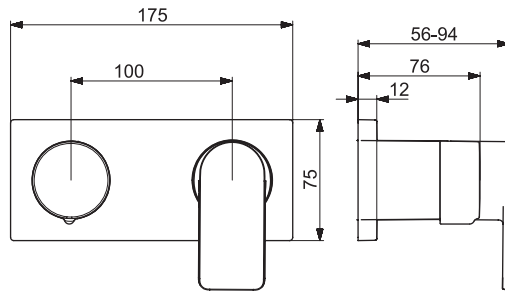

HANSA

Installation and maintenance guide

4450 9583

II (ISO 3822)
EN 817
50 - 1000 kPa
0.20 l/s (300 kPa)
300 kPa (0.2 l/s)
max. +80°C

mpi.hansa.com/44509583

4451 9583

II (ISO 3822)
EN 817
50 - 1000 kPa
0.28 / 0.2 l/s (300 kPa)
300 kPa (0.2 l/s)
max. +80°C

mpi.hansa.com/44519583

4452 9583 , 4453 9583

I (ISO 3822)
EN 1111
50 - 1000 kPa
0.3 / 0.2 l/s (300 kPa)
300 kPa (0.2 l/s)
max. +80°C

mpi.hansa.com/44529583

4456 9573

II (ISO 3822)
 EN 817
 50 - 1000 kPa
 0.2 l/s (300 kPa)
 max. +80°C

mpi.hansa.com/44569573

4457 9573

II (ISO 3822)
 EN 817
 50 - 1000 kPa
 0.28 / 0.2 l/s (300 kPa)
 max. +80°C

mpi.hansa.com/44579573

4457 9583

II (ISO 3822)
 EN 817
 50 - 1000 kPa
 0.28 / 0.2 l/s (300 kPa)
 300 kPa (0.2 l/s)
 max. +80°C