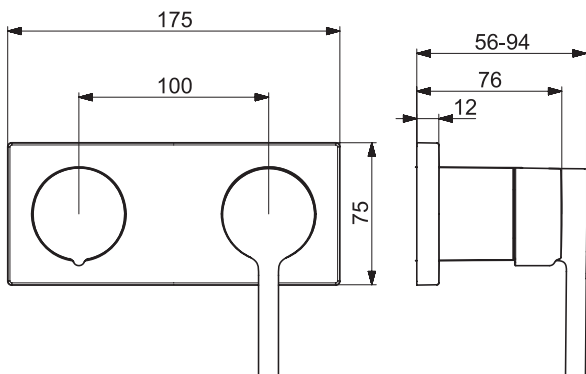

mpi.hansa.com/54819007

5482 9007

II (ISO 3822)
EN 817
50 - 1000 kPa
0.28/0.2 l/s (300 kPa)
max. +80°C

mpi.hansa.com/54829007

A

A

X = < 26 mm		
59 913 863 	+15 mm	
59 913 864 	+20 mm	

①