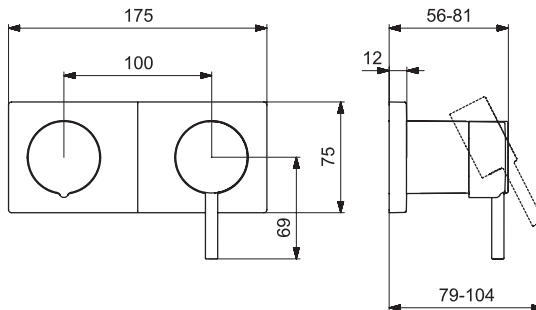

mpi.hansa.com/44569573

4457 9573

II (ISO 3822)
 EN 817
 50 - 1000 kPa
 0.28 / 0.2 l/s (300 kPa)
 max. +80°C

mpi.hansa.com/44579573

4457 9583

II (ISO 3822)
 EN 817
 50 - 1000 kPa
 0.28 / 0.2 l/s (300 kPa)
 300 kPa (0.2 l/s)
 max. +80°C