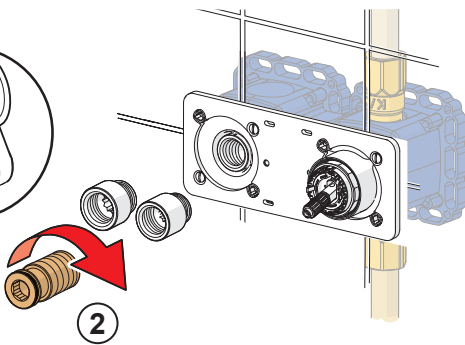

mpi.hansa.com/54819007

5482 9007

II (ISO 3822)
EN 817
50 - 1000 kPa
0.28/0.2 l/s (300 kPa)
max. +80°C

mpi.hansa.com/54829007

A

A

X = < 26 mm		
59 913 863 	+15 mm	
59 913 864 	+20 mm	

①