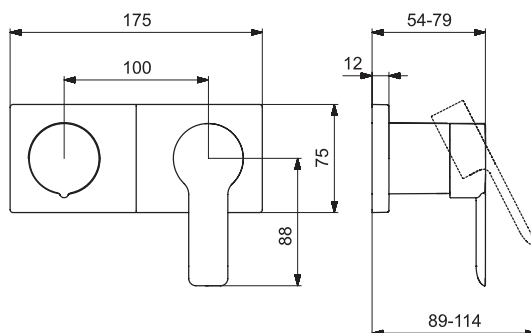

4455 9583

II (ISO 3822)
EN 817
50 - 1000 kPa
0.28 / 0.2 l/s (300 kPa)
300 kPa (0.2 l/s)
max. +80°C

mpi.hansa.com/44559583