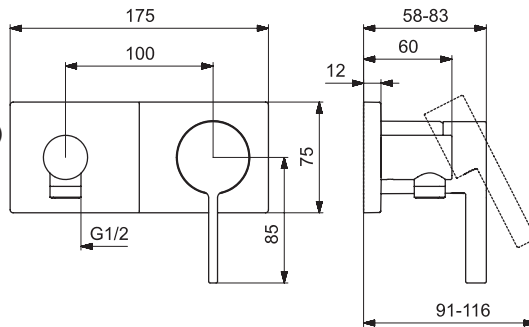

5763 9583

II (ISO 3822)
EN 817
50 - 1000 kPa
0.20 l/s (300 kPa w/Controller)
300 kPa (0.2 l/s w/Reducer)
max. +80°C