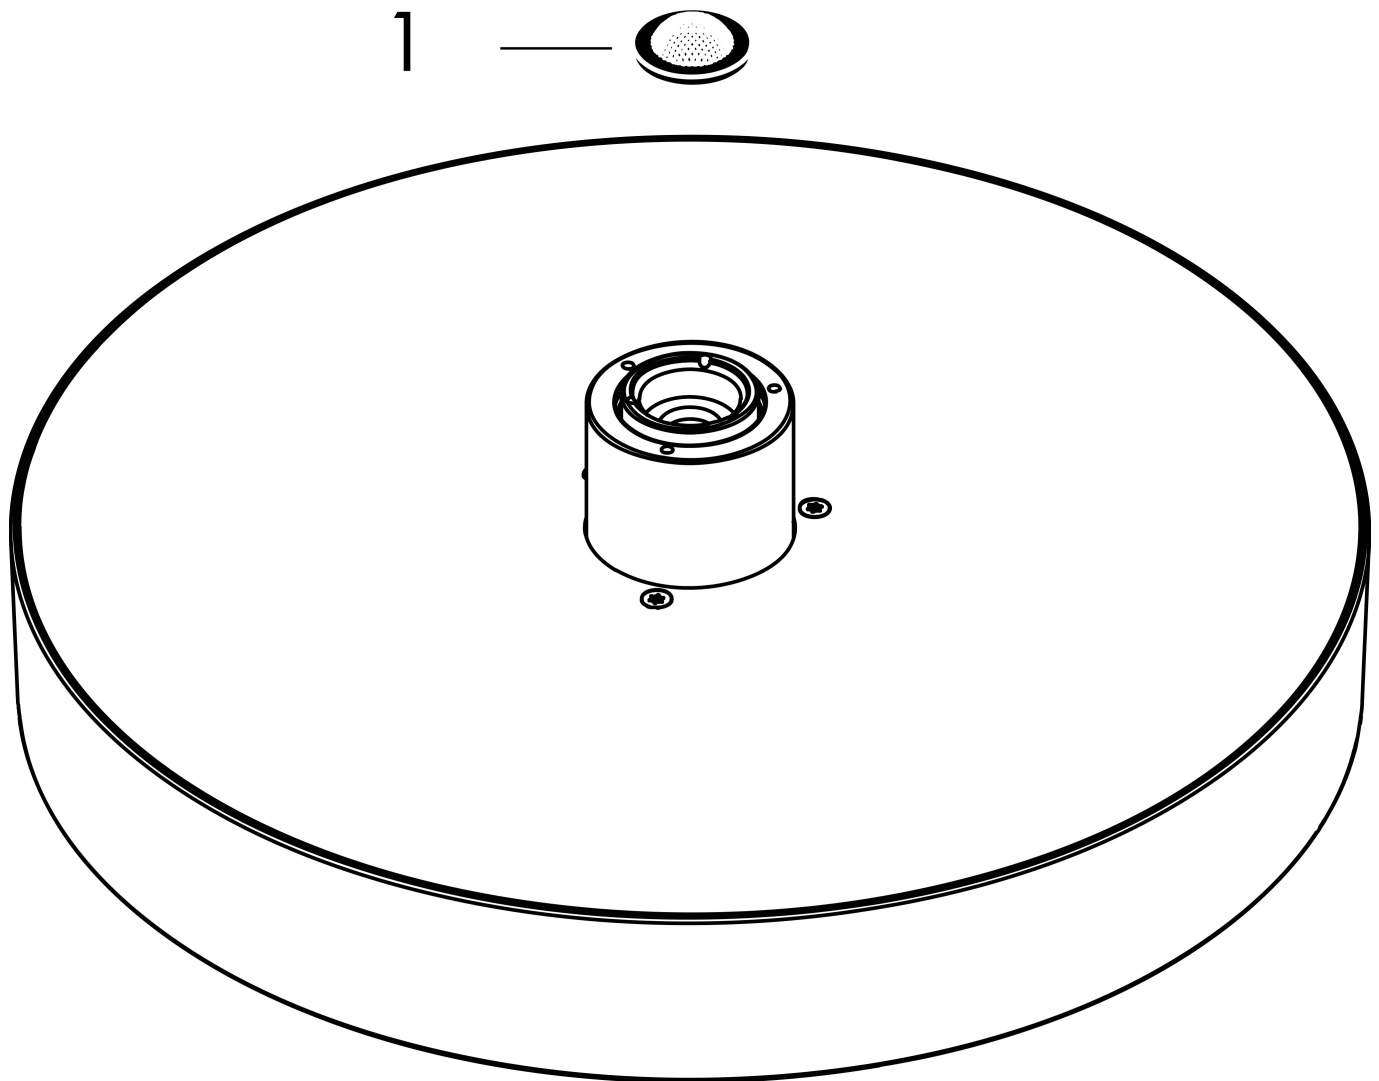

Merk hansgrohe
Artikelnaam **Rainfinity** PowderRain hoofddouche 360 1jet
Art.nr. 26231990
Oppervlakte Polished Gold Optic
Netto prijs 1.385,86 EUR

Explosietekening voor bouwjaar: >04/21