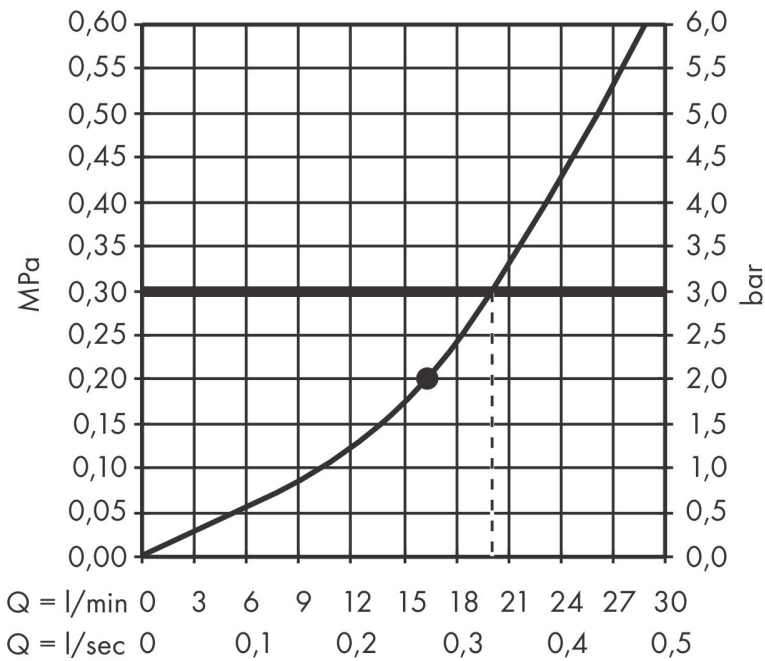

Merk hansgrohe
Artikelnaam **Rainfinity** PowderRain hoofddouche 360 1jet
Art.nr. 26231990
Oppervlakte Polished Gold Optic
Netto prijs 1.385,86 EUR

Stroomschema

De verbruikswaarden werden in overeenstemming met de praktijk met de bijbehorende armaturen (thermostaat/mengkraan/inbouwventiel) gemeten.