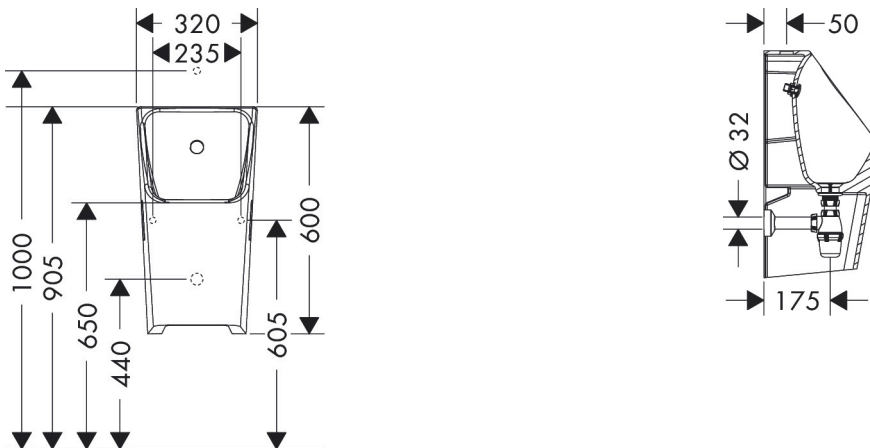

## Maat tekeningen

## Technologie

Merk	hansgrohe
Artikelnaam	<b>EluPura Original Q</b> urinoir 600/300 met toevoer van boven en afvoer naar onder/achter, zonder spoelrand, HygieneEffect
Art.nr.	62011450
Oppervlakte	wit
Netto prijs	351,80 EUR

## Installatievoorbeelden

**i** Afmetingen kunnen variëren vanwege keramische toleranties die verband houden met het productieproces.

Merk	hansgrohe
Artikelnaam	<b>EluPura Original Q</b> urinoir 600/300 met toevoer van boven en afvoer naar onder/achter, zonder spoelrand, HygieneEffect
Art.nr.	62011450
Oppervlakte	wit
Netto prijs	351,80 EUR

## Explosietekening voor bouwjaar: >04/24

Merk hansgrohe  
 Artikelnaam **EluPura Original Q** urinoir 600/300 met toevoer van boven en afvoer naar onder/achter, zonder spoelrand, HygieneEffect  
 Art.nr. 62011450  
 Oppervlakte wit  
 Netto prijs 351,80 EUR