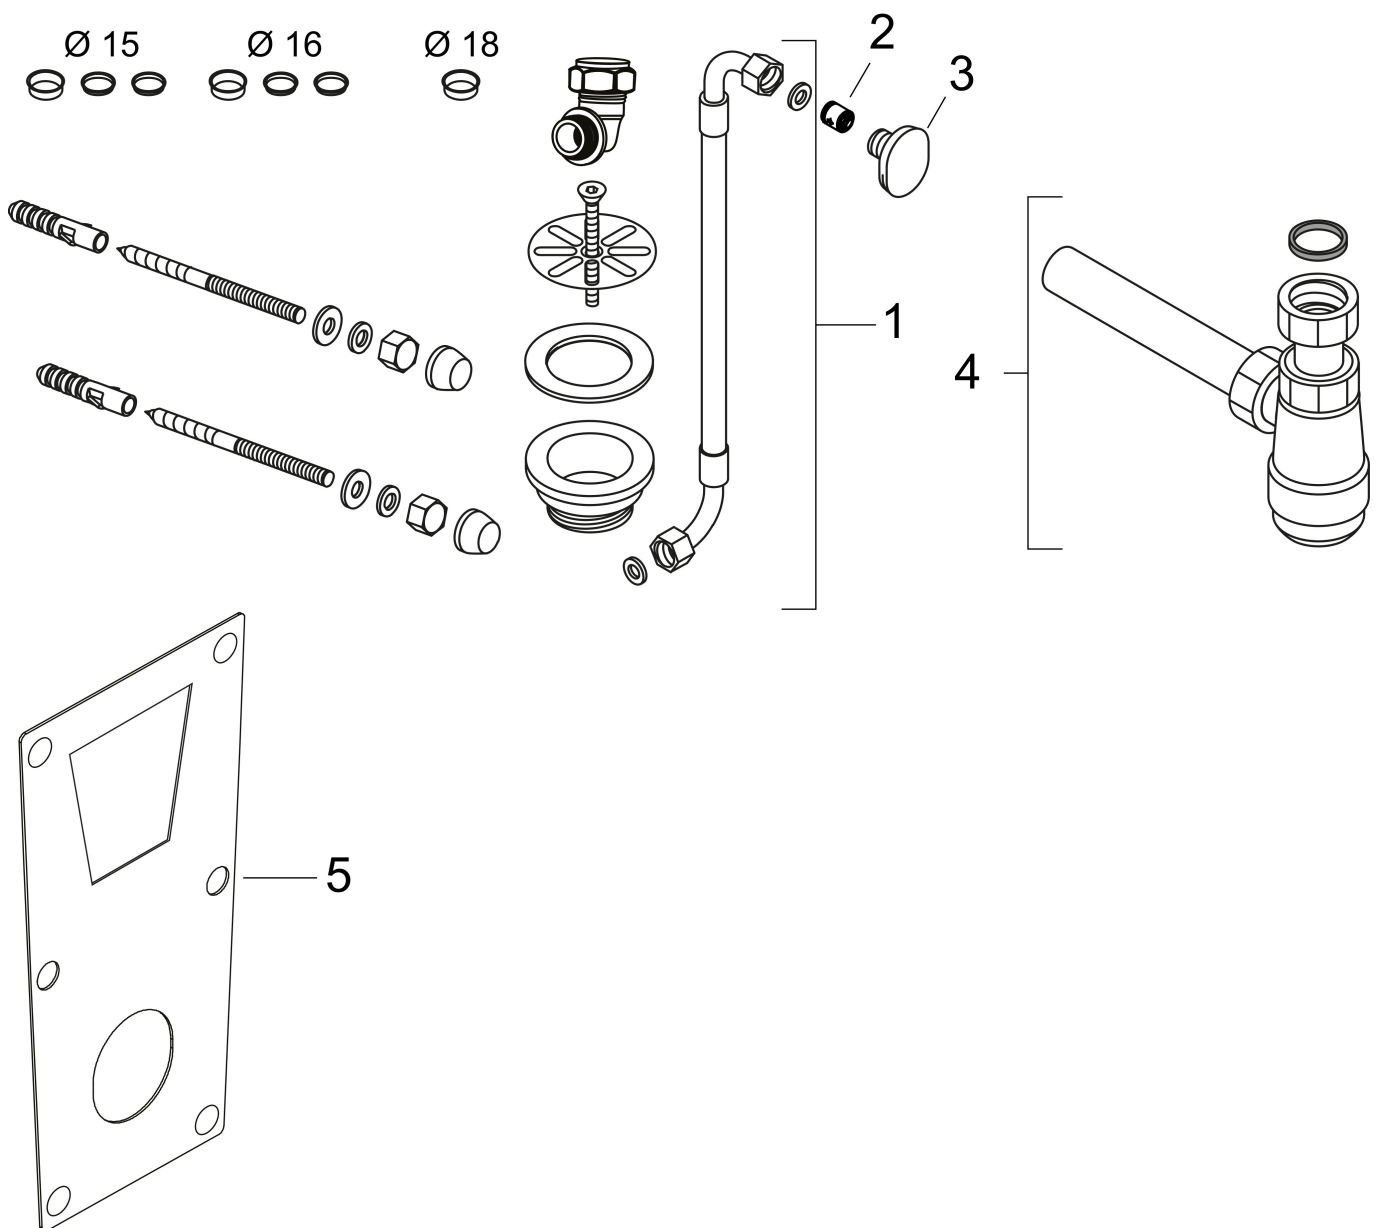

## Maat tekeningen

## Technologie

Merk	hansgrohe
Artikelnaam	<b>EluPura Original Q</b> urinoir 600/300 met toevoer van boven en afvoer naar onder/achter, zonder spoelrand, HygieneEffect
Art.nr.	62011450
Oppervlakte	wit
Netto prijs	351,80 EUR

## Installatievoorbeelden

**i** Afmetingen kunnen variëren vanwege keramische toleranties die verband houden met het productieproces.

Merk	hansgrohe
Artikelnaam	<b>EluPura Original Q</b> urinoir 600/300 met toevoer van boven en afvoer naar onder/achter, zonder spoelrand, HygieneEffect
Art.nr.	62011450
Oppervlakte	wit
Netto prijs	351,80 EUR

## Explosietekening voor bouwjaar: >04/24

Merk hansgrohe  
 Artikelnaam **EluPura Original Q** urinoir 600/300 met toevoer van boven en afvoer naar onder/achter, zonder spoelrand, HygieneEffect  
 Art.nr. 62011450  
 Oppervlakte wit  
 Netto prijs 351,80 EUR