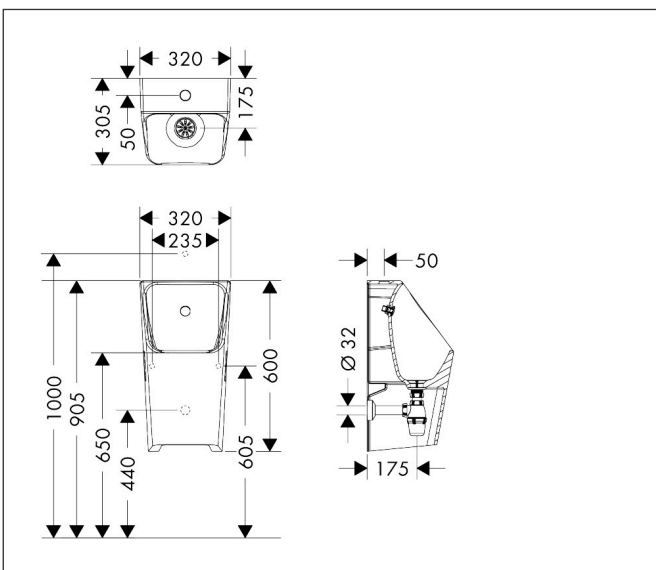

Merk	hansgrohe
Artikelnaam	<b>EluPura Original Q</b> urinoir 600/300 met toevoer van boven en afvoer naar onder/achter, zonder spoelrand, HygieneEffect
Art.nr.	62011450
Oppervlakte	wit
Netto prijs	351,80 EUR

## Maat tekeningen

## Installatievoorbeelden

**i** Afmetingen kunnen variëren vanwege keramische toleranties die verband houden met het productieproces.

Merk	hansgrohe
Artikelnaam	<b>EluPura Original Q</b> urinoir 600/300 met toevoer van boven en afvoer naar onder/achter, zonder spoelrand, HygieneEffect
Art.nr.	62011450
Oppervlakte	wit
Netto prijs	351,80 EUR

## Explosietekening voor bouwjaar: >04/24

Merk hansgrohe  
 Artikelnaam **EluPura Original Q** urinoir 600/300 met toevoer van boven en afvoer naar onder/achter, zonder spoelrand, HygieneEffect  
 Art.nr. 62011450  
 Oppervlakte wit  
 Netto prijs 351,80 EUR