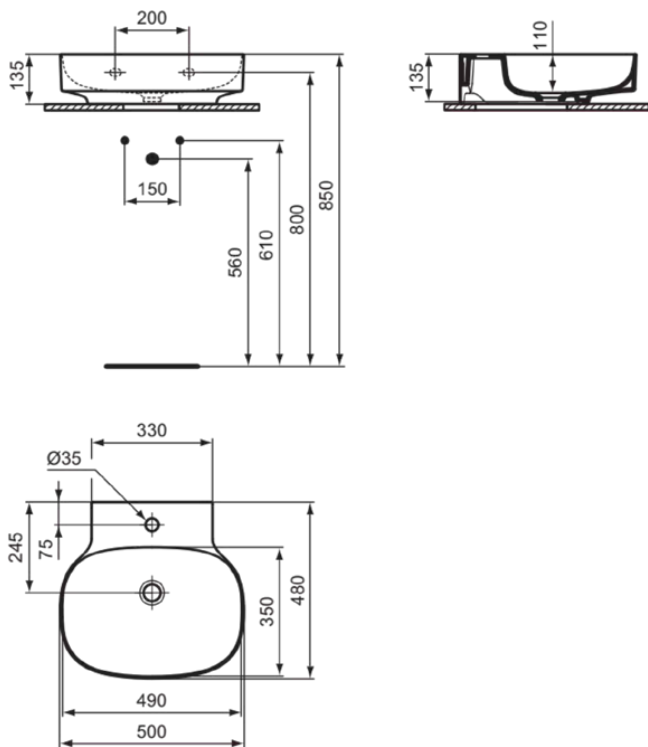

LINDA-X

T4390V1

LINDA-X | Wastafel 500x480x135 mm in Silk White afwerking, 1 met kraangat, zonder overloop | Diamatec

Afbeelding & technische tekening

Algemene informatie

Productcategorie:	Wastafels
Producttype:	Wastafel
Merk:	Ideal Standard
Collectie:	LINDA-X
Ontwerper:	Palomba Serafini Associati
Colour:	V1 - Silk White
Afwerking van het oppervlak:	satijn
Hoogte (mm):	135
Breedte (mm):	500
Lengte / sprong (mm):	480
Nettogewicht (kg):	11.00
EAN-code:	8014140484820

Kenmerken

Productnormen & certificeringen

Normen:	EN 14688
Prestatieverklaring classificatie (DoP):	CL 00

Product specificaties

Kleurcode:	V1
Kleuromschrijving:	Silk White
Diamatec technologie:	Ja
Geslepen onderzijde:	Nee
Model voor mindervaliden:	Nee
Met kettingoog:	Nee
Materiaal:	Keramisch
Materiaalkwaliteit:	Diamatec
Aantal kraangaten per gebruiksplaats:	1
Aantal gebruiksplaatsen:	1
Overloop zichtbaar:	Nee
PVD technologie:	Nee
Afzetplateau:	Achterkant
Afwerking van het oppervlak:	satijn
Positie kraangat:	Midden
Met rugwand:	Nee
Met afvoerplug:	Nee
Met overloop:	Nee
Met sifon:	Nee
Inclusief bevestigingsmateriaal:	Nee
Bevestigingswijze:	Wand

LINDA-X

T4390V1

LINDA-X | Wastafel 500x480x135 mm in Silk White afwerking, 1 met kraangat, zonder overloop | Diamatec

Aanbevolen zaagmal:

TT0299731

Uw lokale contact:

België • Belgique

Ideal Standard Produktions-GmbH
Corporate Village - Frame 21 Building
Da Vincilaan 2
B-1935 Zaventem
☎ +32 2 325 66 00
☎ +32 2 325 66 01
🌐 www.idealstandard.be