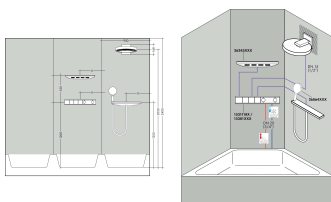

Merk hansgrohe
Artikelnaam **Rainfinity** PowderRain hoofddouche 360 1jet met douche-arm
Art.nr. 26230670
Oppervlakte Mat zwart
Netto prijs 1.395,54 EUR

Installatievoorbeelden

i Afmetingen kunnen variëren vanwege keramische toleranties die verband houden met het productieproces.