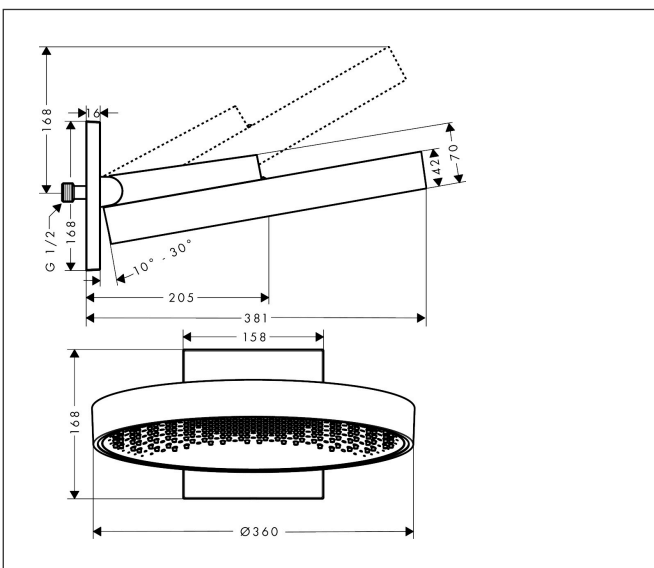

Merk hansgrohe
 Artikelnaam **Rainfinity** PowderRain hoofddouche 360 1jet met douche-arm
 Art.nr. 26230670
 Oppervlakte Mat zwart
 Netto prijs 1.395,54 EUR

Product foto

Kenmerken

- bestaat uit: hoofddouche, wandaansluiting
- diameter straalplaat 360 mm
- PowderRain
- doorstroomhoeveelheid PowderRain-straal bij 3 bar: 21 l/min
- functie van: 16,5 l/min
- maximale doorstroomhoeveelheid bij 3 bar: 21 l/min
- voorsprong: 381 mm
- middelste straalshijf: 205 mm
- frame: metaal
- afdekplaat van aluminium
- oppervlak straalplaat: grafiet
- plafonddouche afneembaar voor reiniging
- douchekop is verticaal verstelbaar tussen 10-30°

Maat tekeningen

Technologie

Straalsoorten

Merk hansgrohe
 Artikelnaam **Rainfinity** PowderRain hoofddouche 360 1jet met douche-arm
 Art.nr. 26230670
 Oppervlakte Mat zwart
 Netto prijs 1.395,54 EUR

Stroomschema

De verbruikswaarden werden in overeenstemming met de praktijk met de bijbehorende armaturen (thermostaat/mengkraan/inbouwventiel) gemeten.

Merk hansgrohe
Artikelnaam **Rainfinity** PowderRain hoofddouche 360 1jet met douche-arm
Art.nr. 26230670
Oppervlakte Mat zwart
Netto prijs 1.395,54 EUR

Installatievoorbeelden

i Afmetingen kunnen variëren vanwege keramische toleranties die verband houden met het productieproces.

Merk hansgrohe
Artikelnaam **Rainfinity** PowderRain hoofddouche 360 1jet met douche-arm
Art.nr. 26230670
Oppervlakte Mat zwart
Netto prijs 1.395,54 EUR