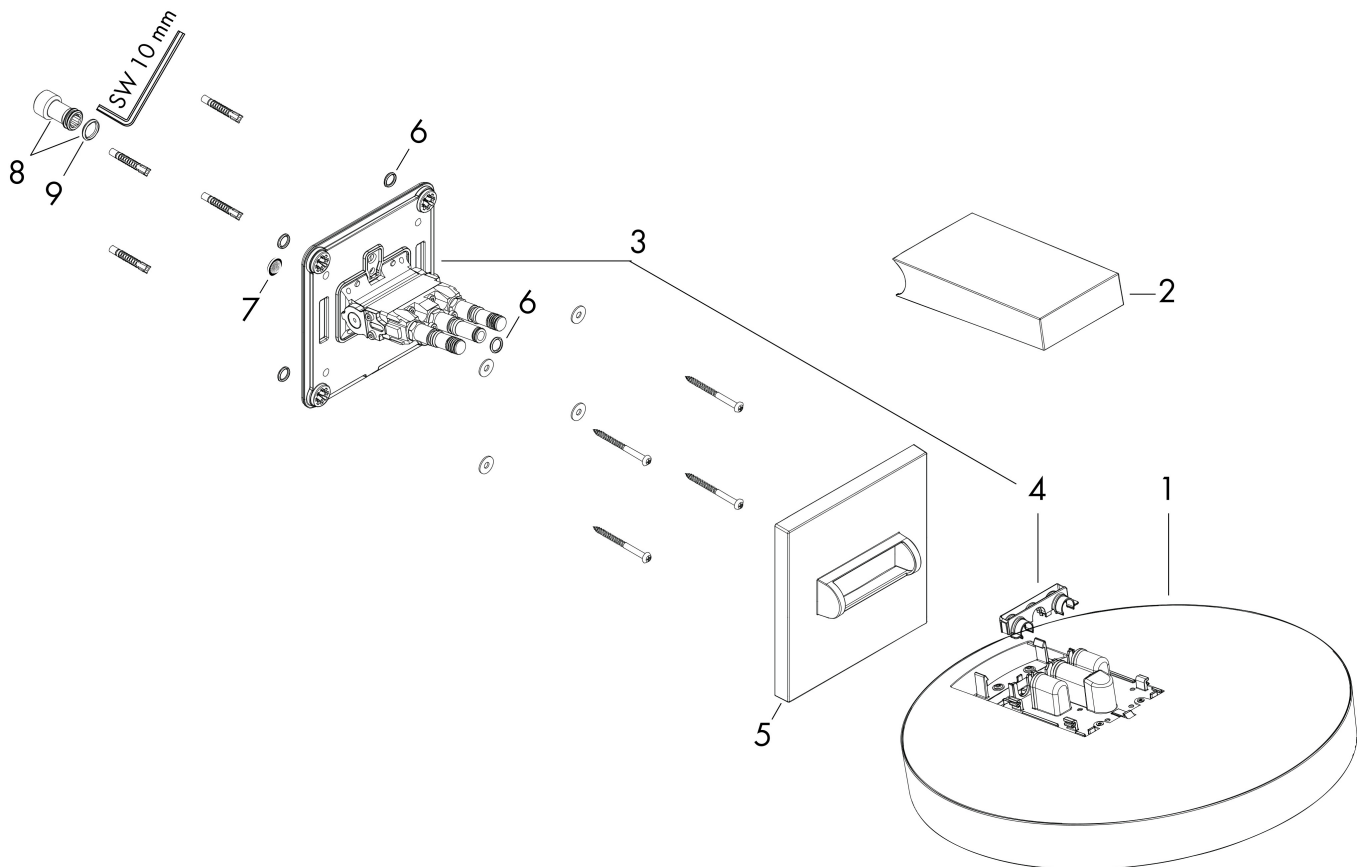

Merk hansgrohe
Artikelnaam **Rainfinity** PowderRain hoofddouche 360 1jet met douche-arm
Art.nr. 26230670
Oppervlakte Mat zwart
Netto prijs 1.395,54 EUR

Explosietekening voor bouwjaar: >01/21

Merk hansgrohe
Artikelnaam **Rainfinity** PowderRain hoofddouche 360 1jet met douche-arm
Art.nr. 26230670
Oppervlakte Mat zwart
Netto prijs 1.395,54 EUR

Onderdelen voor bouwjaar: >01/21

Pos	Beschrijving	Art.nr.	Prijs
1	Hoofddouche	93666670	736,80
2	afdekkap	93524670	49,10
3	funktieblok compl.	94677000	491,20
4	klemhaak	93525000	10,40
5	rozet	93523670	60,90
6	O-ring 9x2	98119000	3,00
7	zeefdichting	93774000	7,70
8	zeefdichting	94246000	3,00
9	aansluiting	94673000	40,60
10	O-ring 13x2,5	98428000	3,00