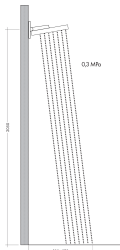

Merk hansgrohe
Artikelnaam **Rainfinity** PowderRain hoofddouche 360 1jet met douche-arm
Art.nr. 26230670
Oppervlakte Mat zwart
Netto prijs 1.395,54 EUR

Installatievoorbeelden

i Afmetingen kunnen variëren vanwege keramische toleranties die verband houden met het productieproces.