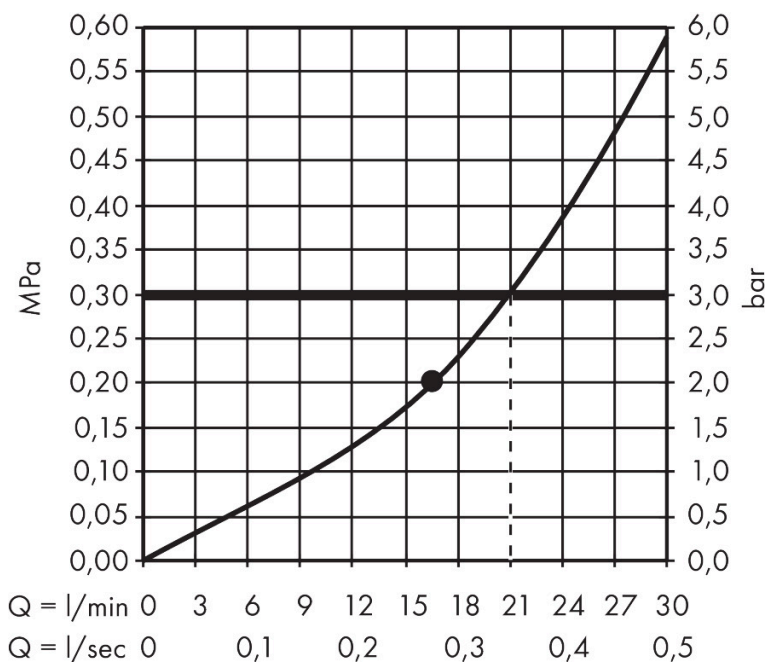

Merk hansgrohe
 Artikelnaam **Rainfinity** PowderRain hoofddouche 360 1jet met douche-arm
 Art.nr. 26230670
 Oppervlakte Mat zwart
 Netto prijs 1.395,54 EUR

Product foto

Kenmerken

- bestaat uit: hoofddouche, wandaansluiting
- diameter straalplaat 360 mm
- PowderRain
- doorstroomhoeveelheid PowderRain-straal bij 3 bar: 21 l/min
- functie van: 16,5 l/min
- maximale doorstroomhoeveelheid bij 3 bar: 21 l/min
- voorsprong: 381 mm
- middelste straalshijf: 205 mm
- frame: metaal
- afdekplaat van aluminium
- oppervlak straalplaat: grafiet
- plafonddouche afneembaar voor reiniging
- douchekop is verticaal verstelbaar tussen 10-30°

Maat tekeningen

Technologie

Straalsoorten

Merk hansgrohe
 Artikelnaam **Rainfinity** PowderRain hoofddouche 360 1jet met douche-arm
 Art.nr. 26230670
 Oppervlakte Mat zwart
 Netto prijs 1.395,54 EUR

Stroomschema

De verbruikswaarden werden in overeenstemming met de praktijk met de bijbehorende armaturen (thermostaat/mengkraan/inbouwventiel) gemeten.

Merk hansgrohe
Artikelnaam **Rainfinity** PowderRain hoofddouche 360 1jet met douche-arm
Art.nr. 26230670
Oppervlakte Mat zwart
Netto prijs 1.395,54 EUR