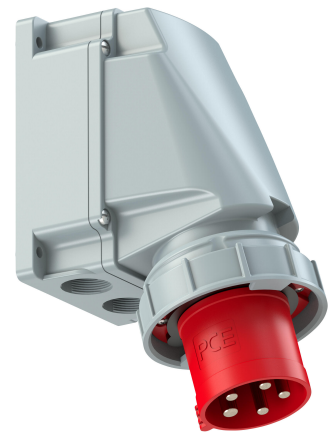

Artikel nummer	artikelnaam
970604046	CEE wandcontactdoos stekker 5P, 63A 400V 6h IP67, rood

CEE wandcontactdoos stekker 5-polig, 63A 400V 6h IP67, rood

Technische gegevens	970604046
Aantal polen	5
Materiaal	Kunststof
Uurstand	6 h
RAL-nummer	7035
Geïsoleerde montage	ja
IEC-stroomsterkte	63,00 A
Met fasewisseling	geen
Beschermingsgraad (IP)	IP44
Militaire uitvoering	geen
Kabelinvoer	overig
Bouwworm	Opbouw toestelinlaat
Materiaal behuizing	Kunststof
Oppervlaktebehandeling contacten	Vernikkeld
Contactmateriaal	CuZn
Kenkleur	rood
Spanning volgens EN 60309-2	400 V (50+60 Hz) rood
Aansluittechniek	Schroefverbinding
Insteekrichting	recht
Voeding/aansluitmogelijkheid	overig
Hantering	Wandmontage
Nom. spanning	400 - 400
Nom. (meet)frequentie	50 - 60