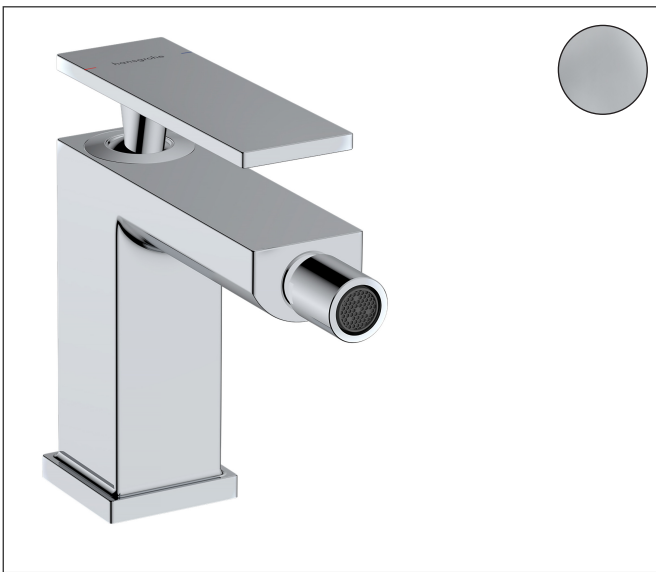

Merk hansgrohe
 Artikelnaam **Tecturis E** Ééngreeps bidetkraan met pop-up afvoer
 Art.nr. 73200000
 Oppervlakte chroom
 Netto prijs 215,16 EUR

Product foto

Kenmerken

- ééngreeps bidetmengkraan, afvoergarnituur
- voorsprong uitloop 130 mm
- uitloophoogte: 101 mm
- straalsoort: laminaire straal
- maximale doorstroomhoeveelheid bij 3 bar: 5 l/min
- keramisch kardoes
- temperatuurbegrenzing instelbaar
- pop-up afvoergarnituur G 1¼
- EU taxonomie: max 6l/min - draagt substantieel bij aan duurzaamheid

Maat tekeningen

Technologie

Straalsoorten

Certificaat

Merk hansgrohe
 Artikelnaam **Tecturis E** Eéngreeps bidetkraan met pop-up afvoer
 Art.nr. 73200000
 Oppervlakte chroom
 Netto prijs 215,16 EUR

Stroomschema

Merk	hansgrohe
Artikelnaam	Tecturis E Eéngreeps bidetkraan met pop-up afvoer
Art.nr.	73200000
Oppervlakte	chrom
Netto prijs	215,16 EUR

Explosietekening voor bouwjaar: >09/23

Merk	hansgrohe
Artikelnaam	Tecturis E Eéngreeps bidetkraan met pop-up afvoer
Art.nr.	73200000
Oppervlakte	chrom
Netto prijs	215,16 EUR