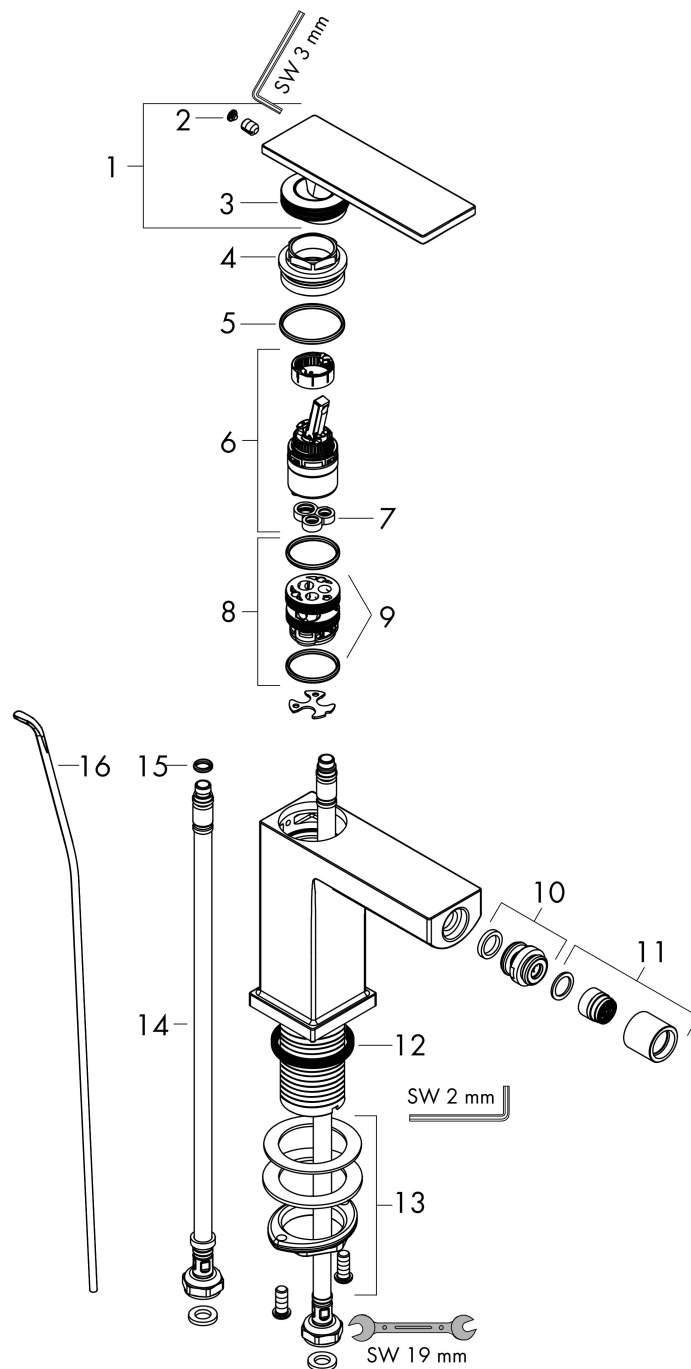

Merk hansgrohe
 Artikelnaam **Tecturis E** Ééngreeps bidetkraan met pop-up afvoer
 Art.nr. 73200000
 Oppervlakte chroom
 Netto prijs 215,16 EUR

Product foto

Kenmerken

- ééngreeps bidetmengkraan, afvoergarnituur
- voorsprong uitloop 130 mm
- uitloophoogte: 101 mm
- straalsoort: laminaire straal
- maximale doorstroomhoeveelheid bij 3 bar: 5 l/min
- keramisch kardoes
- temperatuurbegrenzing instelbaar
- pop-up afvoergarnituur G 1¼
- EU taxonomie: max 6l/min - draagt substantieel bij aan duurzaamheid

Maat tekeningen

Technologie

Straalsoorten

Certificaat

Merk hansgrohe
 Artikelnaam **Tecturis E** Eéngreeps bidetkraan met pop-up afvoer
 Art.nr. 73200000
 Oppervlakte chroom
 Netto prijs 215,16 EUR

Stroomschema

Merk	hansgrohe
Artikelnaam	Tecturis E Eéngreeps bidetkraan met pop-up afvoer
Art.nr.	73200000
Oppervlakte	chrom
Netto prijs	215,16 EUR

Explosietekening voor bouwjaar: >09/23

Merk	hansgrohe
Artikelnaam	Tecturis E Eéngreeps bidetkraan met pop-up afvoer
Art.nr.	73200000
Oppervlakte	chrom
Netto prijs	215,16 EUR

Onderdelen voor bouwjaar: >09/23

Pos	Beschrijving	Art.nr.	Prijs
1	greep	94992000	118,25
2	greepstop	93983000	8,01
3	O-ring 30x1,5	98433000	3,12
4	moer	94993000	17,26
5	O-ring 29x2	98391000	3,12
6	kardoes compl.	92900000	42,22
7	dichting	93383000	10,82
8	kardoesadapter	95975000	8,01
9	O-ring 23x2	98398000	3,12
10	kogelgewricht	97362000	34,01
11	straalschijf	93743000	34,01
12	vlakdichting	98749000	4,99
13	schachtbevestigingsset compl. (Ø 32)	13961000	21,22
14	aansluitslang 450 mm M8x0,75 G3/8	97206000	26,73
15	O-ring 6,6x1,6	93019000	3,12
16	trekstang	96657000	10,82
a	afvoergarnituur	94139000	74,26