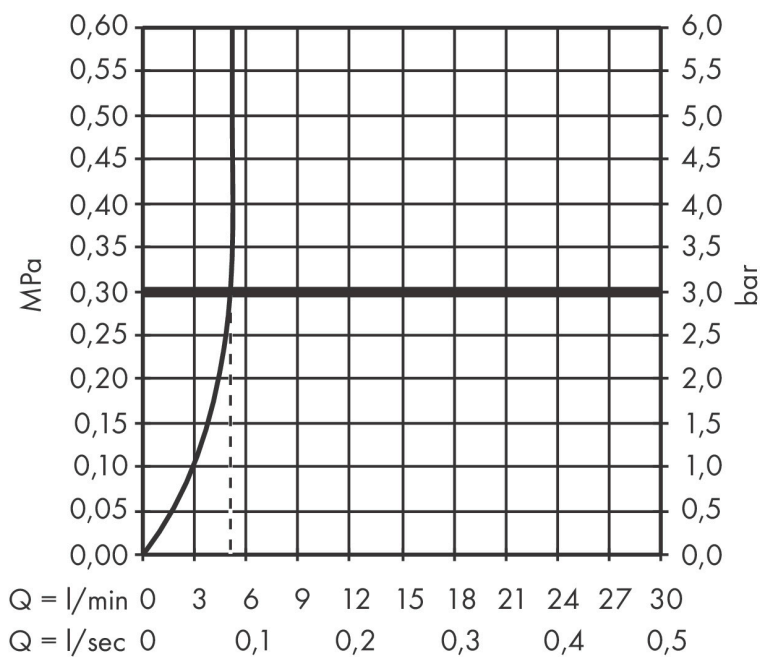

Merk hansgrohe
 Artikelnaam **Tecturis E** Ééngreeps bidetkraan met pop-up afvoer
 Art.nr. 73200000
 Oppervlakte chroom
 Netto prijs 215,16 EUR

Product foto

Kenmerken

- ééngreeps bidetmengkraan, afvoergarnituur
- voorsprong uitloop 130 mm
- uitloophoogte: 101 mm
- straalsoort: laminaire straal
- maximale doorstroomhoeveelheid bij 3 bar: 5 l/min
- keramisch kardoes
- temperatuurbegrenzing instelbaar
- pop-up afvoergarnituur G 1¼
- EU taxonomie: max 6l/min - draagt substantieel bij aan duurzaamheid

Maat tekeningen

Technologie

Straalsoorten

Certificaat

Merk hansgrohe
 Artikelnaam **Tecturis E** Eéngreeps bidetkraan met pop-up afvoer
 Art.nr. 73200000
 Oppervlakte chroom
 Netto prijs 215,16 EUR

Stroomschema