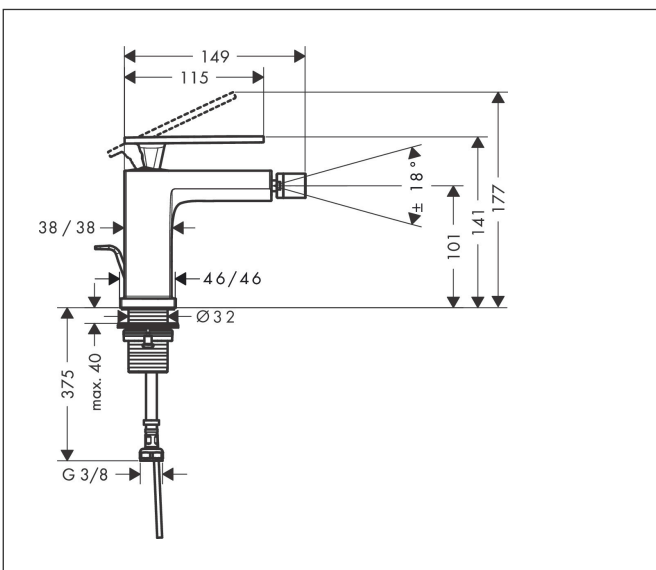

Merk hansgrohe
 Artikelnaam **Tecturis E** Ééngreeps bidetkraan met pop-up afvoer
 Art.nr. 73200000
 Oppervlakte chroom
 Netto prijs 215,16 EUR

Product foto

Kenmerken

- ééngreeps bidetmengkraan, afvoergarnituur
- voorsprong uitloop 130 mm
- uitloophoogte: 101 mm
- straalsoort: laminaire straal
- maximale doorstroomhoeveelheid bij 3 bar: 5 l/min
- keramisch kardoes
- temperatuurbegrenzing instelbaar
- pop-up afvoergarnituur G 1¼
- EU taxonomie: max 6l/min - draagt substantieel bij aan duurzaamheid

Maat tekeningen

Technologie

Straalsoorten

Certificaat

Merk hansgrohe
 Artikelnaam **Tecturis E** Eéngreeps bidetkraan met pop-up afvoer
 Art.nr. 73200000
 Oppervlakte chroom
 Netto prijs 215,16 EUR

Stroomschema

Merk	hansgrohe
Artikelnaam	Tecturis E Eéngreeps bidetkraan met pop-up afvoer
Art.nr.	73200000
Oppervlakte	chrom
Netto prijs	215,16 EUR

Explosietekening voor bouwjaar: >09/23

Merk	hansgrohe
Artikelnaam	Tecturis E Eéngreeps bidetkraan met pop-up afvoer
Art.nr.	73200000
Oppervlakte	chrom
Netto prijs	215,16 EUR

Onderdelen voor bouwjaar: >09/23

Pos	Beschrijving	Art.nr.	Prijs
1	greep	94992000	118,25
2	greepstop	93983000	8,01
3	O-ring 30x1,5	98433000	3,12
4	moer	94993000	17,26
5	O-ring 29x2	98391000	3,12
6	kardoes compl.	92900000	42,22
7	dichting	93383000	10,82
8	kardoesadapter	95975000	8,01
9	O-ring 23x2	98398000	3,12
10	kogelgewricht	97362000	34,01
11	straalschijf	93743000	34,01
12	vlakdichting	98749000	4,99
13	schachtbevestigingsset compl. (Ø 32)	13961000	21,22
14	aansluitslang 450 mm M8x0,75 G3/8	97206000	26,73
15	O-ring 6,6x1,6	93019000	3,12
16	trekstang	96657000	10,82
a	afvoergarnituur	94139000	74,26