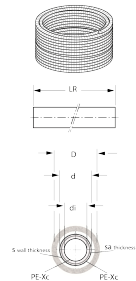

## 50-016GASMG: Standard Gas Ø16x2 met mantel Geel 50m

#### Dimensies basiseenheid

Hoogte	25 mm
Lengte	1.000 mm
Breedte	25 mm
Netto gewicht	0,174 kg