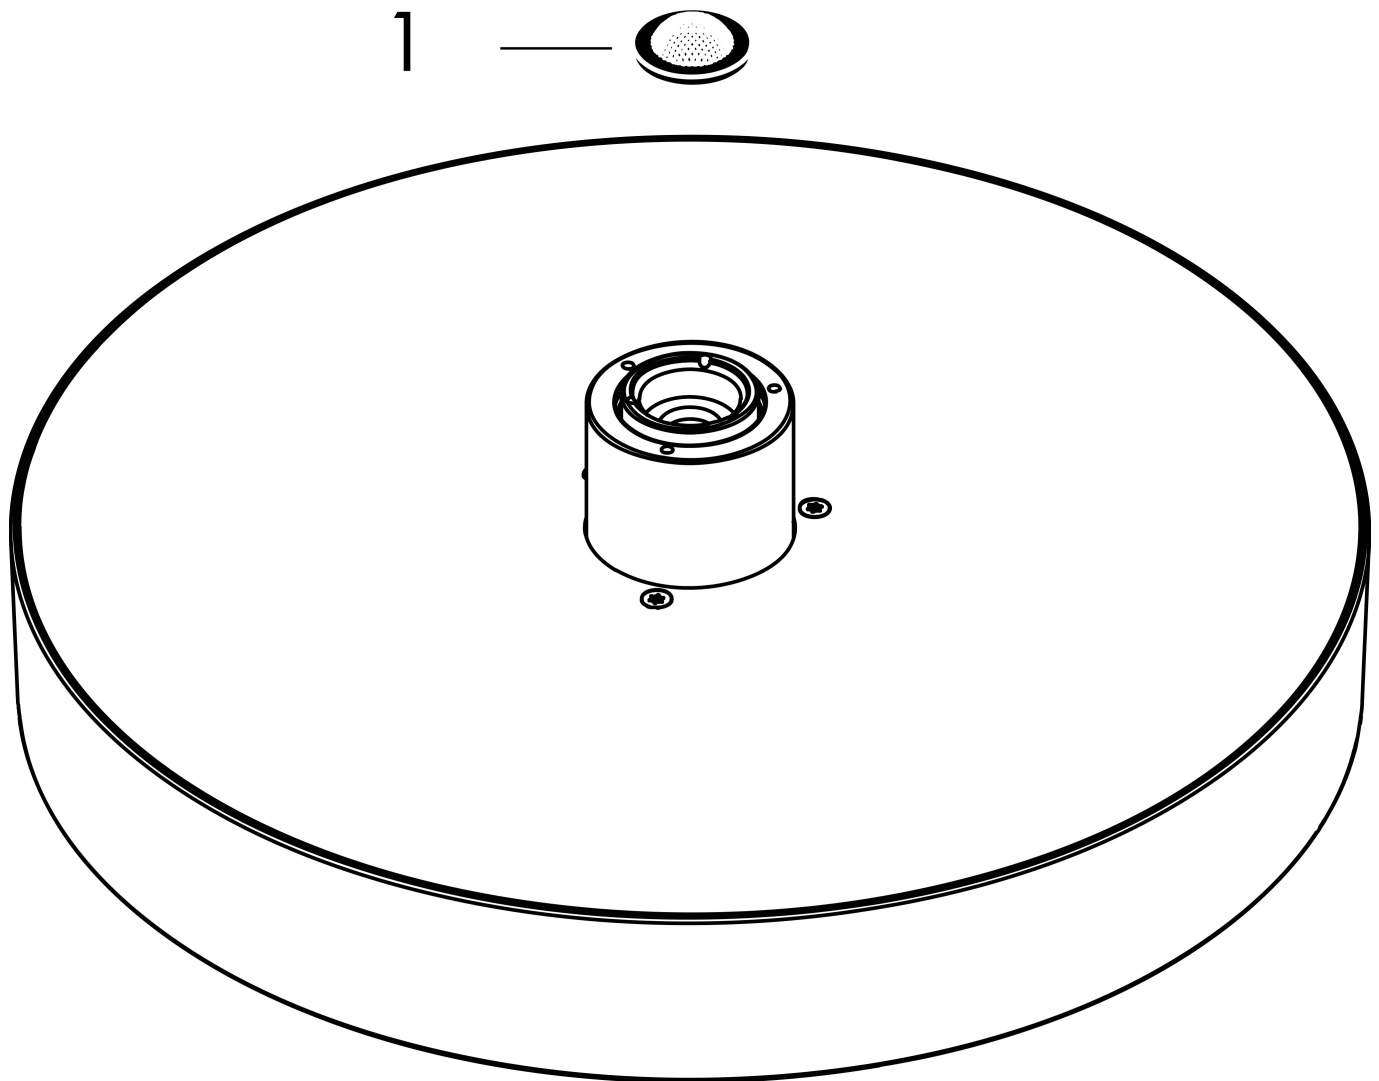

Merk hansgrohe
Artikelnaam **Rainfinity** PowderRain hoofddouche 360 1jet
Art.nr. 26231670
Oppervlakte Mat zwart
Netto prijs 1.201,22 EUR

Explosietekening voor bouwjaar: >04/21