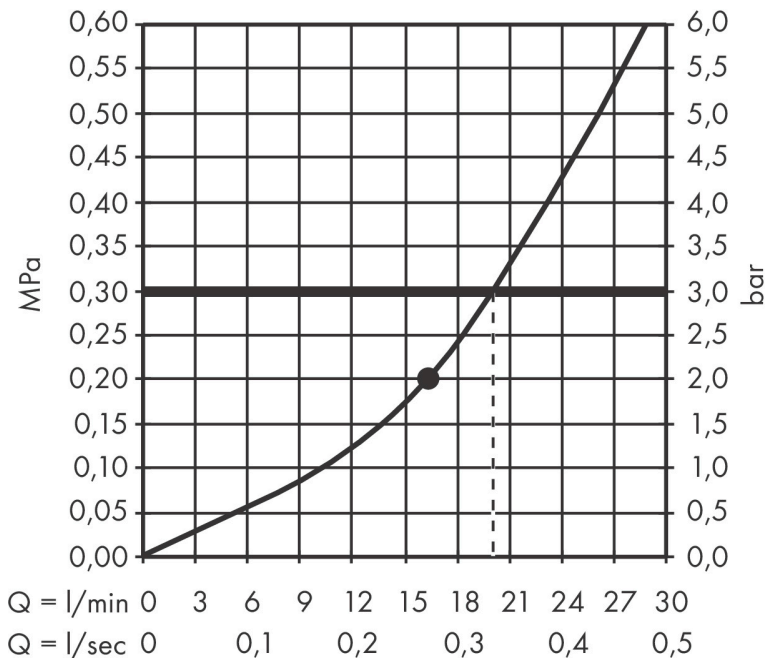

Merk hansgrohe
Artikelnaam **Rainfinity** PowderRain hoofddouche 360 1jet
Art.nr. 26231670
Oppervlakte Mat zwart
Netto prijs 1.201,22 EUR

Stroomschema

De verbruikswaarden werden in overeenstemming met de praktijk met de bijbehorende armaturen (thermostaat/mengkraan/inbouwventiel) gemeten.