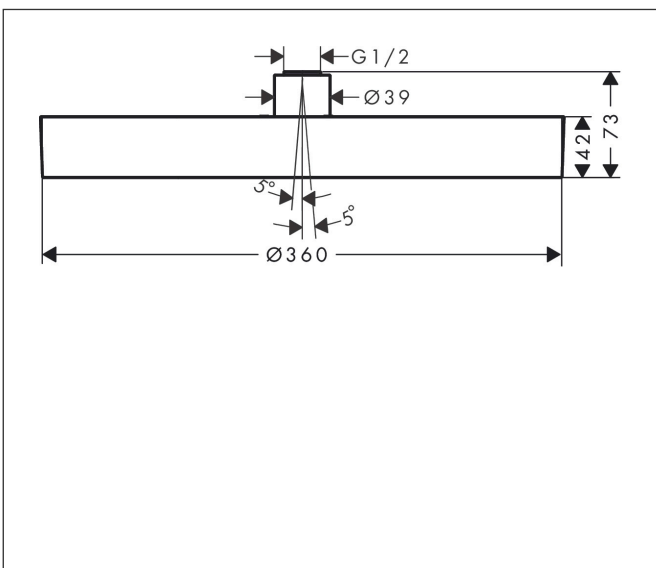

Merk hansgrohe
 Artikelnaam **Rainfinity** PowderRain hoofddouche 360 1jet
 Art.nr. 26231670
 Oppervlakte Mat zwart
 Netto prijs 1.201,22 EUR

Product foto

Kenmerken

- diameter straalplaat 360 mm
- PowderRain
- doorstroomhoeveelheid PowderRain-straal bij 3 bar: 20,3 l/min
- functie van: 17,3 l/min
- maximale doorstroomhoeveelheid bij 3 bar: 20,3 l/min
- straalhoek hoofddouche verstelbaar (2 x 5°)
- frame: metaal
- afdekplaat van aluminium
- oppervlak straalplaat: grafiet
- plafonddouche afneembaar voor reiniging

Maat tekeningen

Technologie

Straalsoorten

Merk hansgrohe
 Artikelnaam **Rainfinity** PowderRain hoofddouche 360 1jet
 Art.nr. 26231670
 Oppervlakte Mat zwart
 Netto prijs 1.201,22 EUR

Benodigde onderdelen (naar keuze)