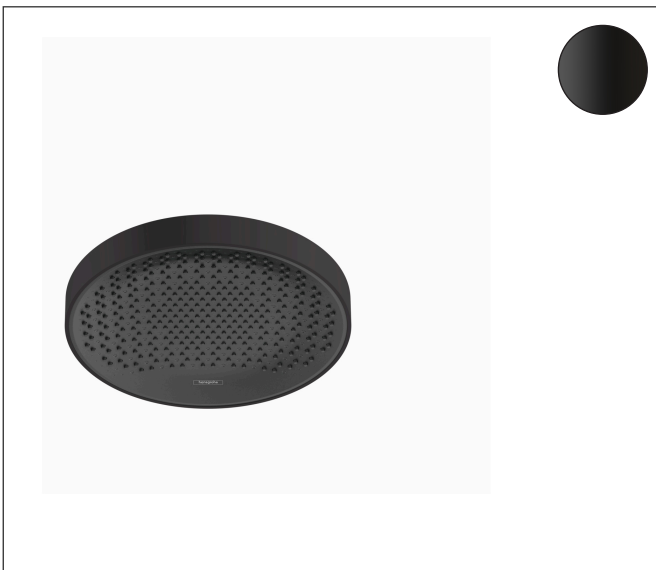

Merk hansgrohe
 Artikelnaam **Rainfinity** PowderRain hoofddouche 360 1jet
 Art.nr. 26231670
 Oppervlakte Mat zwart
 Netto prijs 1.201,22 EUR

Product foto

Kenmerken

- diameter straalplaat 360 mm
- PowderRain
- doorstroomhoeveelheid PowderRain-straal bij 3 bar: 20,3 l/min
- functie van: 17,3 l/min
- maximale doorstroomhoeveelheid bij 3 bar: 20,3 l/min
- straalhoek hoofddouche verstelbaar (2 x 5°)
- frame: metaal
- afdekplaat van aluminium
- oppervlak straalplaat: grafiet
- plafonddouche afneembaar voor reiniging

Maat tekeningen

Technologie

Straalsoorten

Merk hansgrohe
 Artikelnaam **Rainfinity** PowderRain hoofddouche 360 1jet
 Art.nr. 26231670
 Oppervlakte Mat zwart
 Netto prijs 1.201,22 EUR

Benodigde onderdelen (naar keuze)

Merk hansgrohe
 Artikelnaam **Rainfinity** PowderRain hoofddouche 360 1jet
 Art.nr. 26231670
 Oppervlakte Mat zwart
 Netto prijs 1.201,22 EUR

Stroomschema

De verbruikswaarden werden in overeenstemming met de praktijk met de bijbehorende armaturen (thermostaat/mengkraan/inbouwventiel) gemeten.