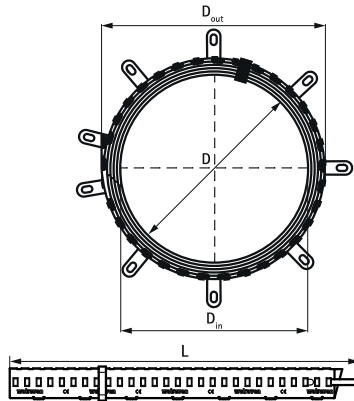

Walraven Pacifyre® BFC

(U0438)

Basisbrandmanchet voor kunststof- en meerlagenleidingen

Voordelen & kenmerken

- Eenvoudig te installeren
- Geschikt voor vochtige omstandigheden
- Oversized voor meer flexibiliteit in positionering
- Tot 2 uur brandbeveiliging in muurdoorvoeringen
- Tot 4 uur brandbeveiliging op vloerdoorvoeringen
- Lage hoogte verhoogt de installatieflexibiliteit
- Voor dun- en dikwandige leidingen
- Voor flexibele wanden, massieve wanden en vloeren
- Met een brandwerendheid tot EI 120 U/U
- Getest en goedgekeurd volgens EN 1366-3

Productnummer	Buitendiameter buis	Binnendiameter	Buitendiameter	Totale breedte x Totale hoogte x Totale diepte	Aantal benodigde fixaties
Referentie letter	D	ID	OD	W x H x DtT	
Eenheid beschrijving	mm	mm	mm	mm x mm x mm	
2133000050	0 - 50	56	70	31 x 44 x 267	2
2133000063	51 - 63	67	90	33 x 44 x 313	3
2133000075	64 - 75	80	100	33 x 44 x 345	3
2133000090	76 - 90	98	125	35 x 44 x 423	3
2133000110	91 - 110	118	150	35 x 58 x 487	3
2133000125	111 - 125	130	160	37 x 44 x 533	4
2133000140	126 - 140	145	180	39 x 44 x 595	4
2133000160	141 - 160	165	200	39 x 44 x 659	4