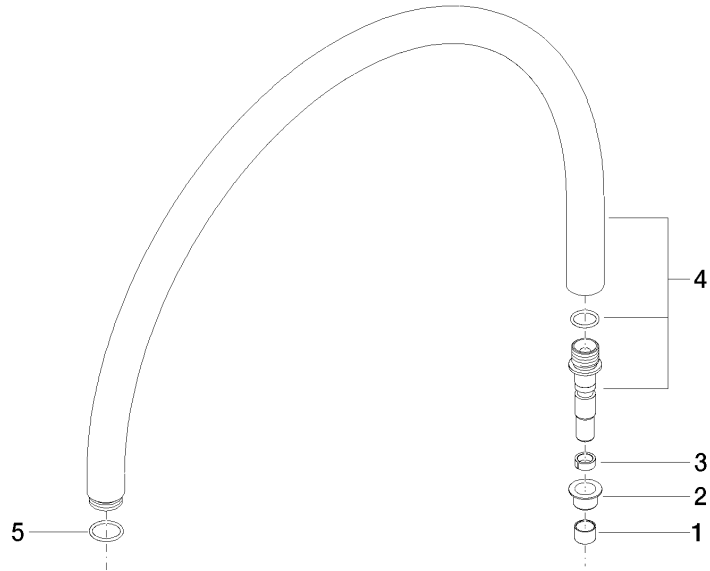

## Rohr 925 x 463 x 25 mm - Champagne gebürstet (22kt Gold)

---

90 28 22 082 00

## Rohr 925 x 463 x 25 mm - Champagne gebürstet (22kt Gold)

---

90 28 22 082 00

Rohr 925 x 463 x 25 mm - Champagne gebürstet (22kt Gold)

---

90 28 22 082 00

### Ersatzteilstückliste

Nr.	Artikelnummer	Benennung	Verbaumenge	Lieferzeit
	09 18 40 101 90	Ring Ø 14 x 10 mm -	5	2