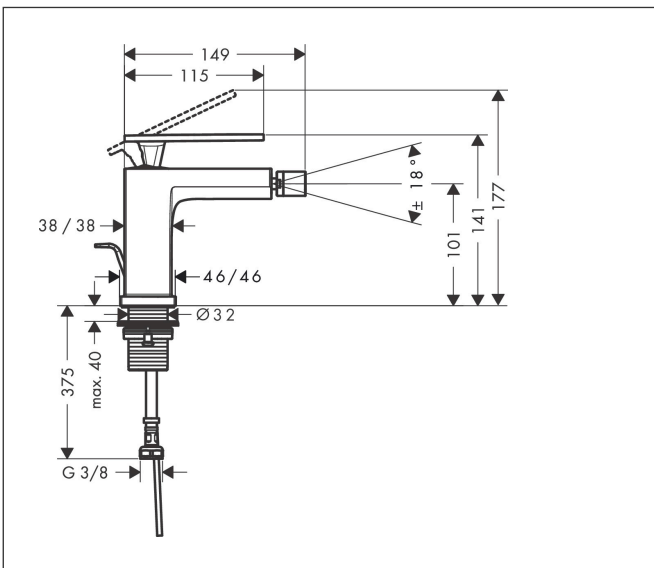

Merk hansgrohe
 Artikelnaam **Tecturis E** Ééngreeps bidetkraan met pop-up afvoer
 Art.nr. 73200140
 Oppervlakte Brushed Bronze
 Netto prijs 322,70 EUR

Product foto

Kenmerken

- ééngreeps bidetmengkraan, afvoergarnituur
- voorsprong uitloop 130 mm
- uitloophoogte: 101 mm
- straalsoort: laminaire straal
- maximale doorstroomhoeveelheid bij 3 bar: 5 l/min
- keramisch kardoes
- temperatuurbegrenzing instelbaar
- pop-up afvoergarnituur G 1¼
- EU taxonomie: max 6l/min - draagt substantieel bij aan duurzaamheid

Maat tekeningen

Technologie

Straalsoorten

Merk hansgrohe
 Artikelnaam **Tecturis E** Eéngreeps bidetkraan met pop-up afvoer
 Art.nr. 73200140
 Oppervlakte Brushed Bronze
 Netto prijs 322,70 EUR

Stroomschema

Merk	hansgrohe
Artikelnaam	Tecturis E Eéngreeps bidetkraan met pop-up afvoer
Art.nr.	73200140
Oppervlakte	Brushed Bronze
Netto prijs	322,70 EUR

Explosietekening voor bouwjaar: >09/23

Merk	hansgrohe
Artikelnaam	Tecturis E Eéngreeps bidetkraan met pop-up afvoer
Art.nr.	73200140
Oppervlakte	Brushed Bronze
Netto prijs	322,70 EUR

Onderdelen voor bouwjaar: >09/23

Pos	Beschrijving	Art.nr.	Prijs
1	greep	94992140	177,42
2	greepstop	93983000	8,01
3	O-ring 30x1,5	98433000	3,12
4	moer	94993000	17,26
5	O-ring 29x2	98391000	3,12
6	kardoes compl.	92900000	42,22
7	dichting	93383000	10,82
8	kardoesadapter	95975000	8,01
9	O-ring 23x2	98398000	3,12
10	kogelgewricht	97362140	51,06
11	straalschijf	93743000	34,01
12	vlakdichting	98749000	4,99
13	schachtbevestigingsset compl. (Ø 32)	13961000	21,22
14	aansluitslang 450 mm M8x0,75 G3/8	97206000	26,73
15	O-ring 6,6x1,6	93019000	3,12
16	trekstang	96657140	16,22
a	afvoergarnituur	94139000	74,26