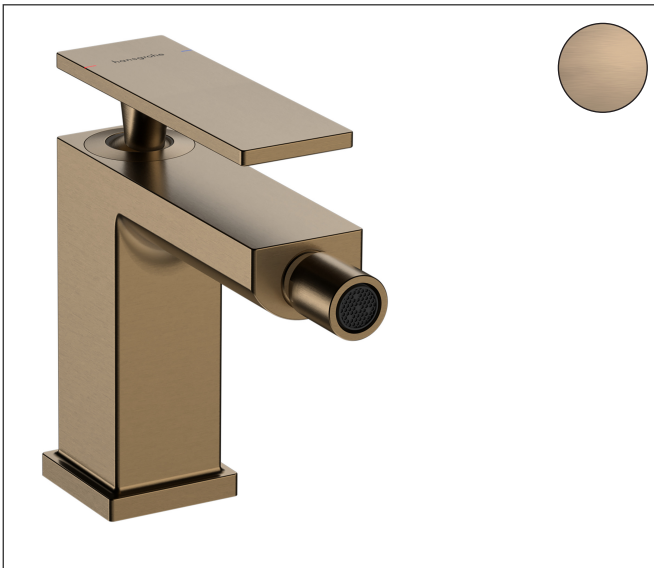

Merk hansgrohe
 Artikelnaam **Tecturis E** Ééngreeps bidetkraan met pop-up afvoer
 Art.nr. 73200140
 Oppervlakte Brushed Bronze
 Netto prijs 322,70 EUR

Product foto

Kenmerken

- ééngreeps bidetmengkraan, afvoergarnituur
- voorsprong uitloop 130 mm
- uitloophoogte: 101 mm
- straalsoort: laminaire straal
- maximale doorstroomhoeveelheid bij 3 bar: 5 l/min
- keramisch kardoes
- temperatuurbegrenzing instelbaar
- pop-up afvoergarnituur G 1¼
- EU taxonomie: max 6l/min - draagt substantieel bij aan duurzaamheid

Maat tekeningen

Technologie

Straalsoorten

Merk hansgrohe
 Artikelnaam **Tecturis E** Eéngreeps bidetkraan met pop-up afvoer
 Art.nr. 73200140
 Oppervlakte Brushed Bronze
 Netto prijs 322,70 EUR

Stroomschema

Merk	hansgrohe
Artikelnaam	Tecturis E Eéngreeps bidetkraan met pop-up afvoer
Art.nr.	73200140
Oppervlakte	Brushed Bronze
Netto prijs	322,70 EUR

Explosietekening voor bouwjaar: >09/23

Merk	hansgrohe
Artikelnaam	Tecturis E Eéngreeps bidetkraan met pop-up afvoer
Art.nr.	73200140
Oppervlakte	Brushed Bronze
Netto prijs	322,70 EUR