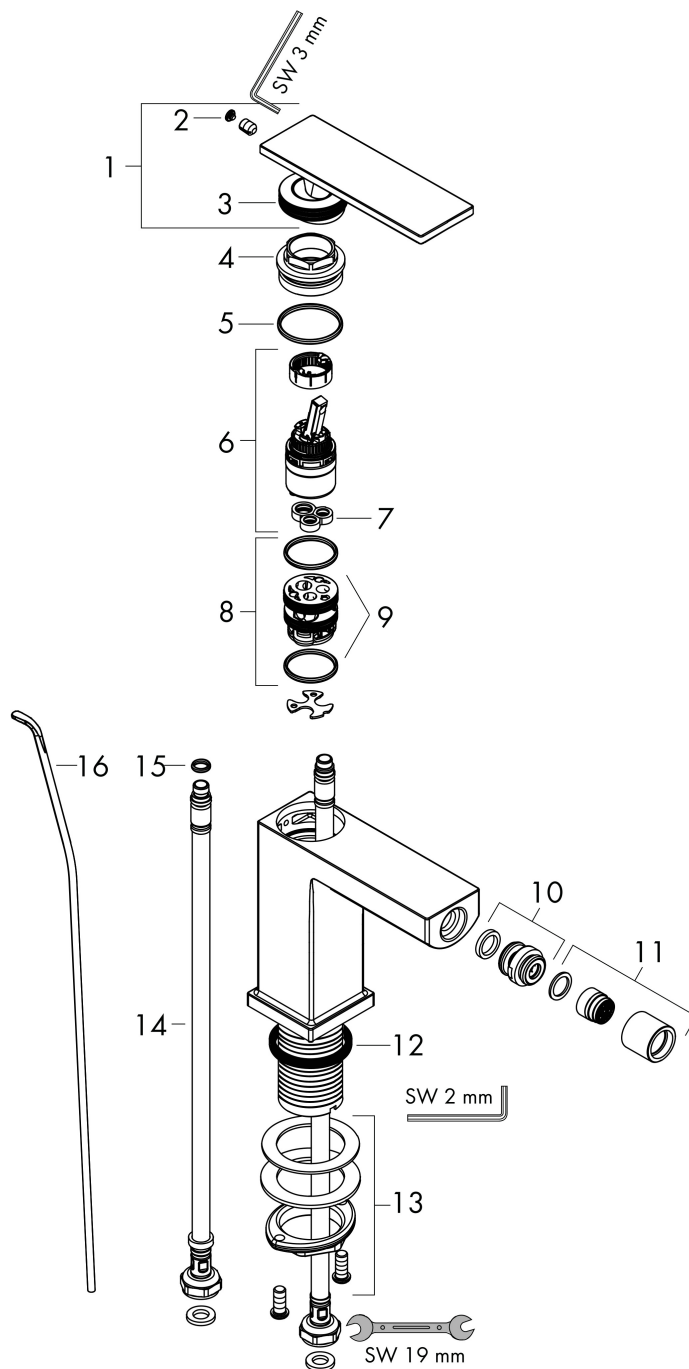

Merk hansgrohe
 Artikelnaam **Tecturis E** Ééngreeps bidetkraan met pop-up afvoer
 Art.nr. 73200140
 Oppervlakte Brushed Bronze
 Netto prijs 322,70 EUR

Product foto

Kenmerken

- ééngreeps bidetmengkraan, afvoergarnituur
- voorsprong uitloop 130 mm
- uitloophoogte: 101 mm
- straalsoort: laminaire straal
- maximale doorstroomhoeveelheid bij 3 bar: 5 l/min
- keramisch kardoes
- temperatuurbegrenzing instelbaar
- pop-up afvoergarnituur G 1¼
- EU taxonomie: max 6l/min - draagt substantieel bij aan duurzaamheid

Maat tekeningen

Technologie

Straalsoorten

Merk hansgrohe
 Artikelnaam **Tecturis E** Eéngreeps bidetkraan met pop-up afvoer
 Art.nr. 73200140
 Oppervlakte Brushed Bronze
 Netto prijs 322,70 EUR

Stroomschema

Merk	hansgrohe
Artikelnaam	Tecturis E Eéngreeps bidetkraan met pop-up afvoer
Art.nr.	73200140
Oppervlakte	Brushed Bronze
Netto prijs	322,70 EUR

Explosietekening voor bouwjaar: >09/23

Merk	hansgrohe
Artikelnaam	Tecturis E Eéngreeps bidetkraan met pop-up afvoer
Art.nr.	73200140
Oppervlakte	Brushed Bronze
Netto prijs	322,70 EUR

Onderdelen voor bouwjaar: >09/23

Pos	Beschrijving	Art.nr.	Prijs
1	greep	94992140	177,42
2	greepstop	93983000	8,01
3	O-ring 30x1,5	98433000	3,12
4	moer	94993000	17,26
5	O-ring 29x2	98391000	3,12
6	kardoes compl.	92900000	42,22
7	dichting	93383000	10,82
8	kardoesadapter	95975000	8,01
9	O-ring 23x2	98398000	3,12
10	kogelgewricht	97362140	51,06
11	straalschijf	93743000	34,01
12	vlakdichting	98749000	4,99
13	schachtbevestigingsset compl. (Ø 32)	13961000	21,22
14	aansluitslang 450 mm M8x0,75 G3/8	97206000	26,73
15	O-ring 6,6x1,6	93019000	3,12
16	trekstang	96657140	16,22
a	afvoergarnituur	94139000	74,26