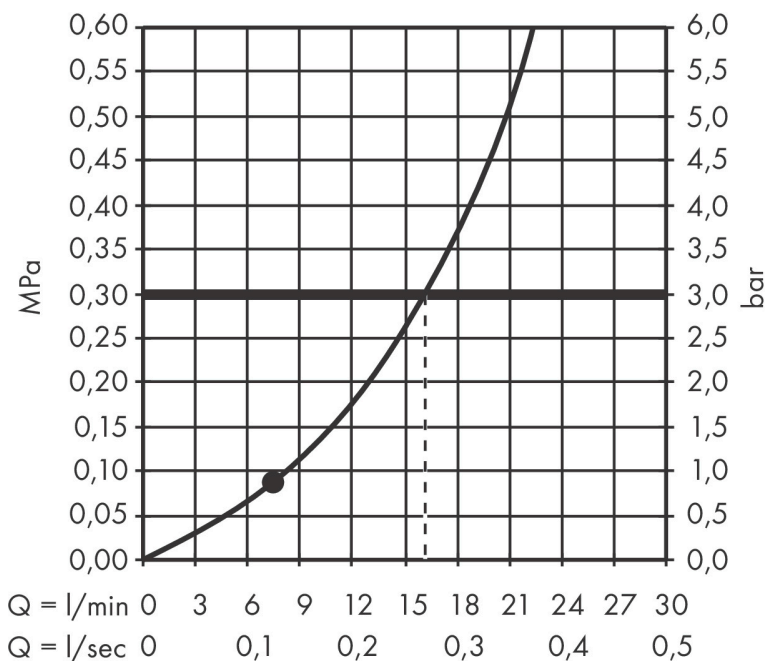

Merk hansgrohe
Artikelnaam **Rainfinity** PowderRain hoofddouche 250 ljet
Art.nr. 26228990
Oppervlakte Polished Gold Optic
Netto prijs 1.182,07 EUR

Stroomschema

De verbruikswaarden werden in overeenstemming met de praktijk met de bijbehorende armaturen (thermostaat/mengkraan/inbouwventiel) gemeten.