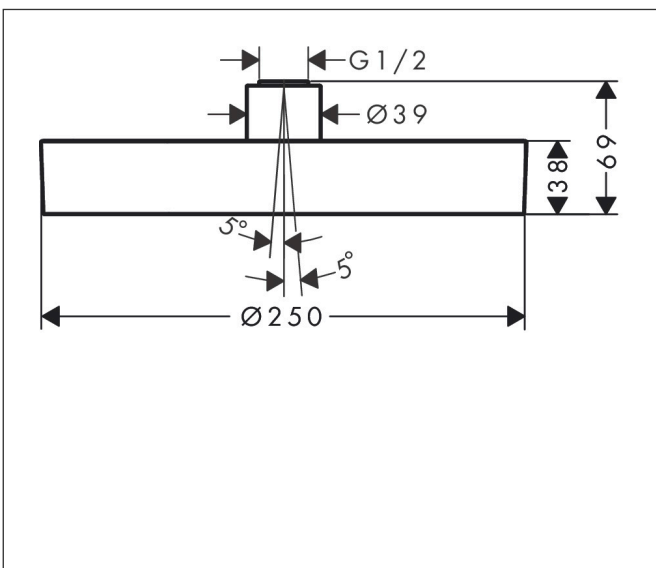

Merk hansgrohe
 Artikelnaam **Rainfinity** PowderRain hoofddouche 250 1jet
 Art.nr. 26228990
 Oppervlakte Polished Gold Optic
 Netto prijs 1.182,07 EUR

Product foto

Kenmerken

- diameter straalplaat 250 mm
- PowderRain
- FlexPower: straalnoppen passen zich automatisch aan de waterdruk aan door te openen en te sluiten
- QuickClean+: voorkom kalkaanslag dankzij de elasticiteit van de straalnoppen
- doorstroomhoeveelheid PowderRain-straal bij 3 bar: 16 l/min
- functie van: 7,9 l/min
- maximale doorstroomhoeveelheid bij 3 bar: 16 l/min
- straalhoek hoofddouche verstelbaar (2 x 5°)
- frame: metaal
- afdekplaat van aluminium
- oppervlak straalplaat: grafiet
- plafonddouche afneembaar voor reiniging

Maat tekeningen

Technologie

Straalsoorten

Merk hansgrohe
 Artikelnaam **Rainfinity** PowderRain hoofddouche 250 1jet
 Art.nr. 26228990
 Oppervlakte Polished Gold Optic
 Netto prijs 1.182,07 EUR

Benodigde onderdelen (naar keuze)