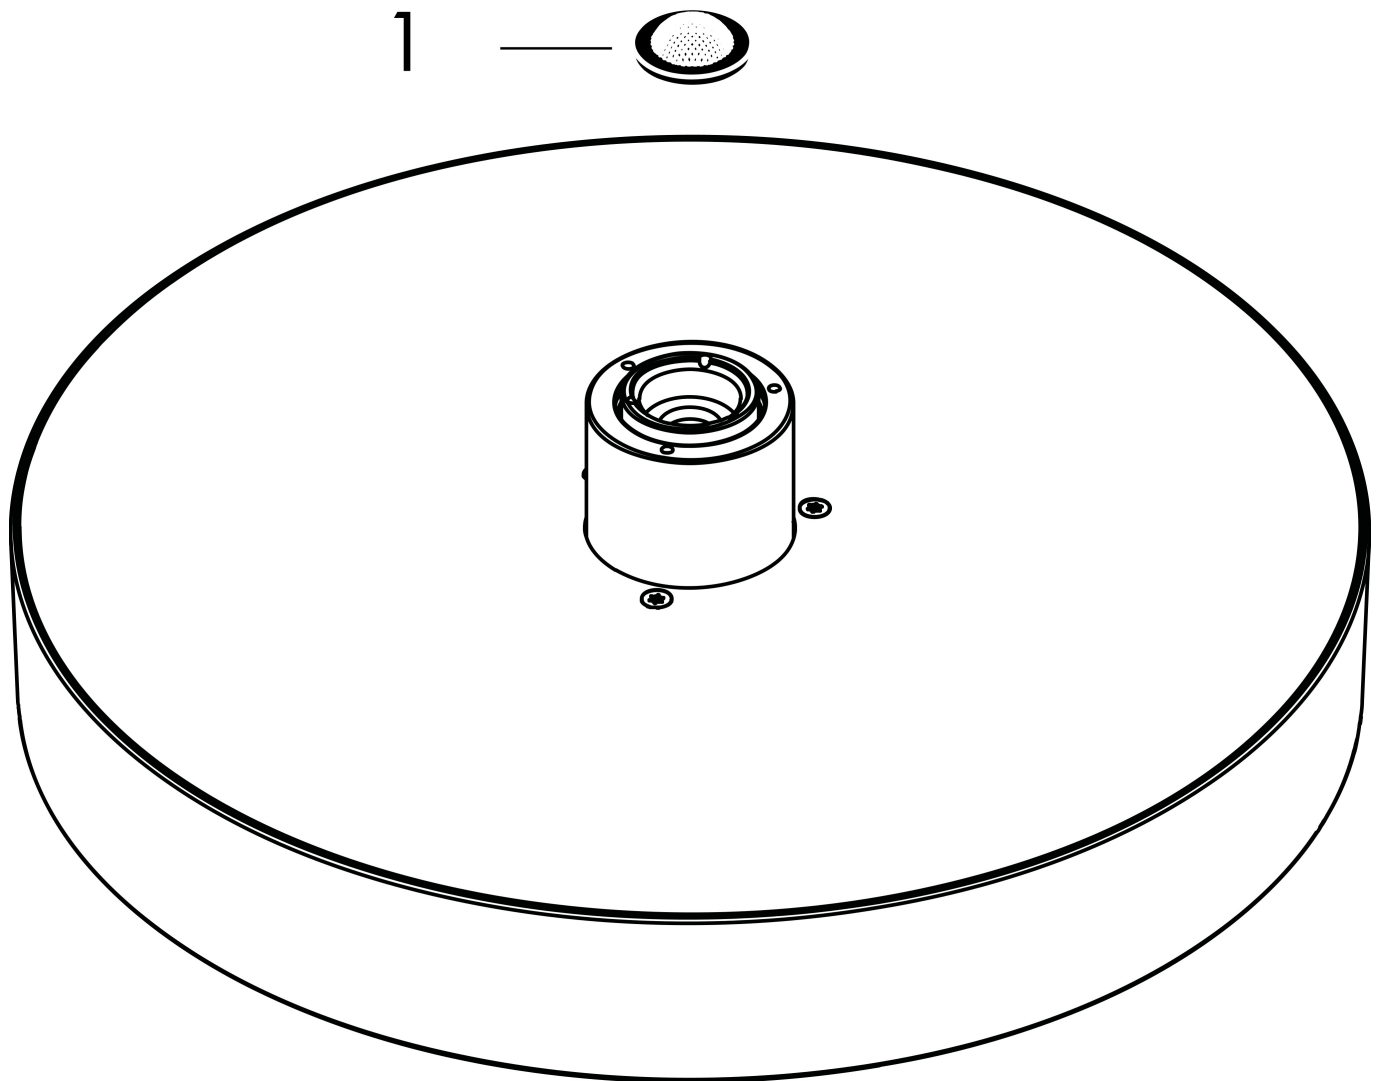

Merk hansgrohe
Artikelnaam **Rainfinity** PowderRain hoofddouche 250 1jet
Art.nr. 26228990
Oppervlakte Polished Gold Optic
Netto prijs 1.182,07 EUR

Explosietekening voor bouwjaar: >01/21