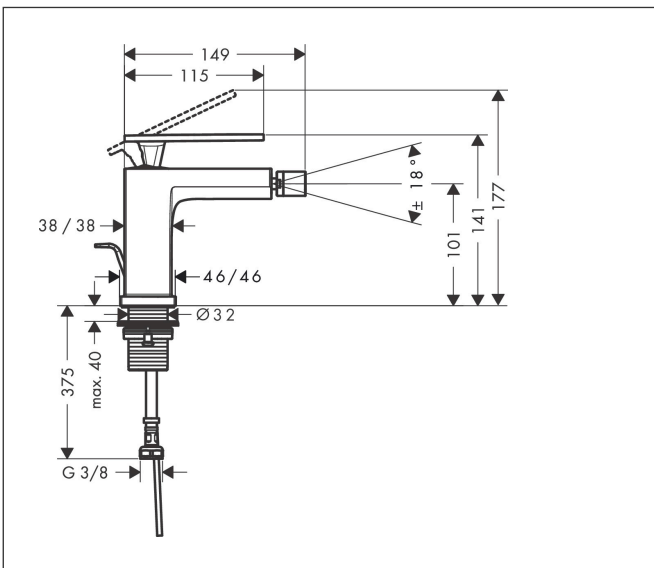

Merk hansgrohe
 Artikelnaam **Tecturis E** Ééngreeps bidetkraan met pop-up afvoer
 Art.nr. 73200700
 Oppervlakte mat wit
 Netto prijs 301,24 EUR

Product foto

Kenmerken

- ééngreeps bidetmengkraan, afvoergarnituur
- voorsprong uitloop 130 mm
- uitloophoogte: 101 mm
- straalsoort: laminaire straal
- maximale doorstroomhoeveelheid bij 3 bar: 5 l/min
- keramisch kardoes
- temperatuurbegrenzing instelbaar
- pop-up afvoergarnituur G 1¼
- EU taxonomie: max 6l/min - draagt substantieel bij aan duurzaamheid

Maat tekeningen

Technologie

Straalsoorten

Merk hansgrohe
 Artikelnaam **Tecturis E** Eéngreeps bidetkraan met pop-up afvoer
 Art.nr. 73200700
 Oppervlakte mat wit
 Netto prijs 301,24 EUR

Stroomschema

Merk	hansgrohe
Artikelnaam	Tecturis E Eéngreeps bidetkraan met pop-up afvoer
Art.nr.	73200700
Oppervlakte	mat wit
Netto prijs	301,24 EUR

Explosietekening voor bouwjaar: >09/23

Merk	hansgrohe
Artikelnaam	Tecturis E Ééngreeps bidetkraan met pop-up afvoer
Art.nr.	73200700
Oppervlakte	mat wit
Netto prijs	301,24 EUR

Onderdelen voor bouwjaar: >09/23

Pos	Beschrijving	Art.nr.	Prijs
1	greep	94992700	177,42
2	greepstop	93983700	12,06
3	O-ring 30x1,5	98433000	3,12
4	moer	94993000	17,26
5	O-ring 29x2	98391000	3,12
6	kardoes compl.	92900000	42,22
7	dichting	93383000	10,82
8	kardoesadapter	95975000	8,01
9	O-ring 23x2	98398000	3,12
10	kogelgewricht	97362700	51,06
11	straalschijf	93743000	34,01
12	vlakdichting	98749000	4,99
13	schachtbevestigingsset compl. (Ø 32)	13961000	21,22
14	aansluitslang 450 mm M8x0,75 G3/8	97206000	26,73
15	O-ring 6,6x1,6	93019000	3,12
16	trekstang	96657700	16,22
a	afvoergarnituur	94139000	74,26