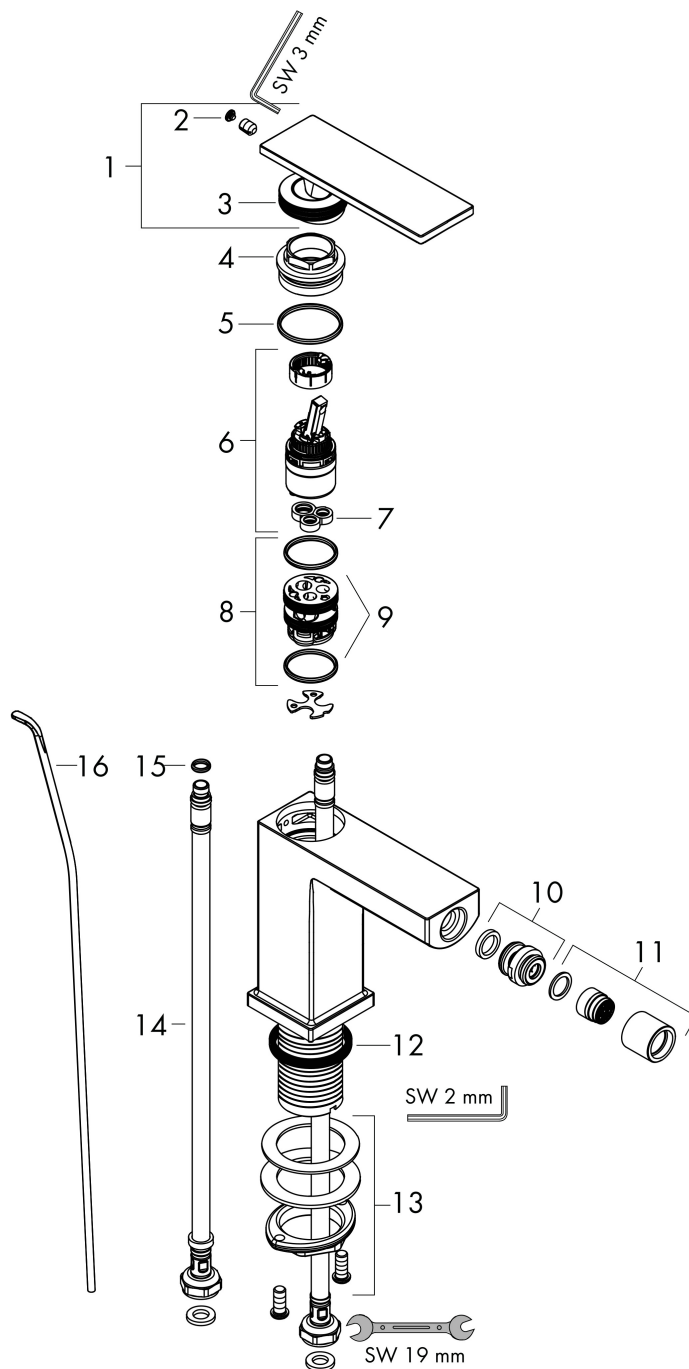

Merk hansgrohe
 Artikelnaam **Tecturis E** Ééngreeps bidetkraan met pop-up afvoer
 Art.nr. 73200700
 Oppervlakte mat wit
 Netto prijs 301,24 EUR

Product foto

Kenmerken

- ééngreeps bidetmengkraan, afvoergarnituur
- voorsprong uitloop 130 mm
- uitloophoogte: 101 mm
- straalsoort: laminaire straal
- maximale doorstroomhoeveelheid bij 3 bar: 5 l/min
- keramisch kardoes
- temperatuurbegrenzing instelbaar
- pop-up afvoergarnituur G 1¼
- EU taxonomie: max 6l/min - draagt substantieel bij aan duurzaamheid

Maat tekeningen

Technologie

Straalsoorten

Merk hansgrohe
 Artikelnaam **Tecturis E** Eéngreeps bidetkraan met pop-up afvoer
 Art.nr. 73200700
 Oppervlakte mat wit
 Netto prijs 301,24 EUR

Stroomschema

Merk	hansgrohe
Artikelnaam	Tecturis E Eéngreeps bidetkraan met pop-up afvoer
Art.nr.	73200700
Oppervlakte	mat wit
Netto prijs	301,24 EUR

Explosietekening voor bouwjaar: >09/23

Merk	hansgrohe
Artikelnaam	Tecturis E Ééngreeps bidetkraan met pop-up afvoer
Art.nr.	73200700
Oppervlakte	mat wit
Netto prijs	301,24 EUR

Onderdelen voor bouwjaar: >09/23

Pos	Beschrijving	Art.nr.	Prijs
1	greep	94992700	177,42
2	greepstop	93983700	12,06
3	O-ring 30x1,5	98433000	3,12
4	moer	94993000	17,26
5	O-ring 29x2	98391000	3,12
6	kardoes compl.	92900000	42,22
7	dichting	93383000	10,82
8	kardoesadapter	95975000	8,01
9	O-ring 23x2	98398000	3,12
10	kogelgewricht	97362700	51,06
11	straalschijf	93743000	34,01
12	vlakdichting	98749000	4,99
13	schachtbevestigingsset compl. (Ø 32)	13961000	21,22
14	aansluitslang 450 mm M8x0,75 G3/8	97206000	26,73
15	O-ring 6,6x1,6	93019000	3,12
16	trekstang	96657700	16,22
a	afvoergarnituur	94139000	74,26