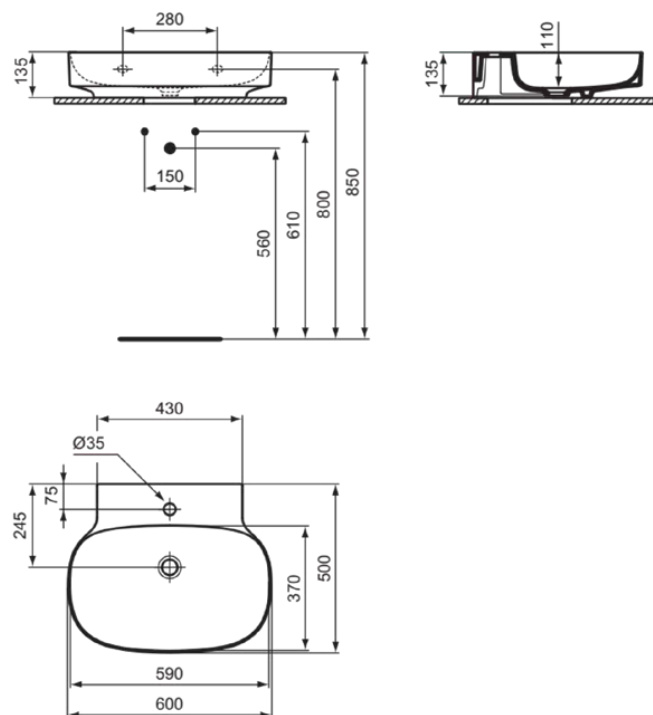

LINDA-X

T439301

LINDA-X | Wastafel 600x500x135 mm in glanzend wit afwerking, 1 met kraangat, zonder overloop | Diamatec

Afbeelding & technische tekening

Algemene informatie

Productcategorie:	Wastafels
Producttype:	Wastafel
Merk:	Ideal Standard
Collectie:	LINDA-X
Ontwerper:	Palomba Serafini Associati
Colour:	01 - Glanzend Wit
Afwerking van het oppervlak:	glanzend
Hoogte (mm):	135
Breedte (mm):	600
Lengte / sprong (mm):	500
Nettogewicht (kg):	14.00
EAN-code:	8014140484851

Kenmerken

Productnormen & certificeringen

Normen:	EN 14688
Prestatieverklaring classificatie (DoP):	CL 00

Product specificaties

Kleurcode:	01
Kleuromschrijving:	glanzend wit
Diamatec technologie:	Ja
Geslepen onderzijde:	Nee
Model voor mindervaliden:	Nee
Met kettingoog:	Nee
Materiaal:	Keramisch
Materiaalkwaliteit:	Diamatec
Aantal kraangaten per gebruiksplaats:	1
Aantal gebruiksplaatsen:	1
Overloop zichtbaar:	Nee
PVD technologie:	Nee
Afzetplateau:	Achterkant
Afwerking van het oppervlak:	glanzend
Positie kraangat:	Midden
Met rugwand:	Nee
Met afvoerplug:	Nee
Met overloop:	Nee
Met sifon:	Nee
Inclusief bevestigingsmateriaal:	Nee
Bevestigingswijze:	Wand

LINDA-X

T439301

LINDA-X | Wastafel 600x500x135 mm in glanzend wit afwerking, 1 met kraangat, zonder overloop | Diamatec

Aanbevolen zaagmal:

TT0299731

Uw lokale contact:

België • Belgique

Ideal Standard Produktions-GmbH
Corporate Village - Frame 21 Building
Da Vincilaan 2
B-1935 Zaventem
☎ +32 2 325 66 00
☎ +32 2 325 66 01
🌐 www.idealstandard.be