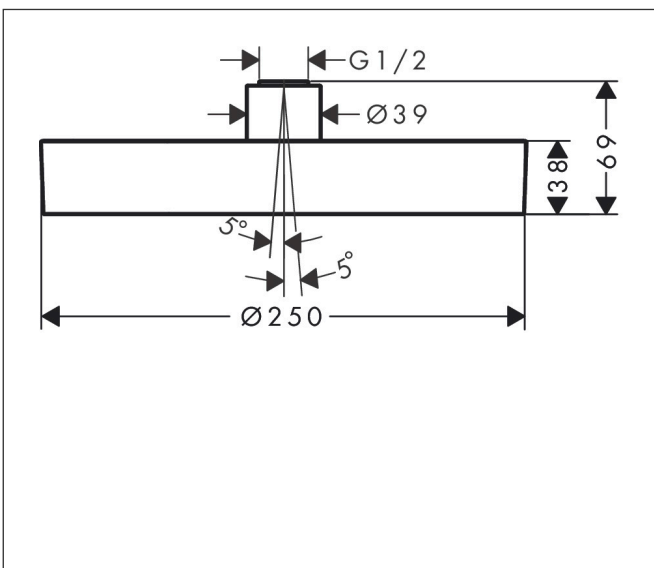

Merk hansgrohe
 Artikelnaam **Rainfinity** PowderRain hoofddouche 250 1jet
 Art.nr. 26228670
 Oppervlakte Mat zwart
 Netto prijs 1.024,66 EUR

Product foto

Kenmerken

- diameter straalplaat 250 mm
- PowderRain
- FlexPower: straalnoppen passen zich automatisch aan de waterdruk aan door te openen en te sluiten
- QuickClean+: voorkom kalkaanslag dankzij de elasticiteit van de straalnoppen
- doorstroomhoeveelheid PowderRain-straal bij 3 bar: 16 l/min
- functie van: 7,9 l/min
- maximale doorstroomhoeveelheid bij 3 bar: 16 l/min
- straalhoek hoofddouche verstelbaar (2 x 5°)
- frame: metaal
- afdekplaat van aluminium
- oppervlak straalplaat: grafiet
- plafonddouche afneembaar voor reiniging

Maat tekeningen

Technologie

Straalsoorten

Merk hansgrohe
 Artikelnaam **Rainfinity** PowderRain hoofddouche 250 ljet
 Art.nr. 26228670
 Oppervlakte Mat zwart
 Netto prijs 1.024,66 EUR

Benodigde onderdelen (naar keuze)