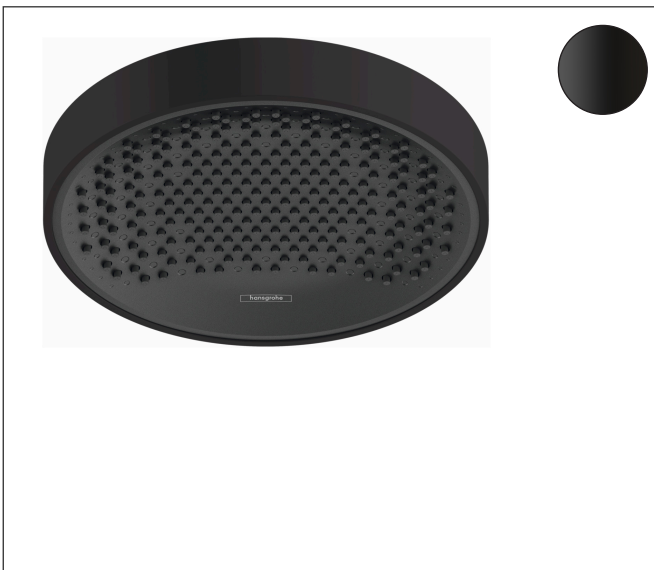

Merk hansgrohe
 Artikelnaam **Rainfinity** PowderRain hoofddouche 250 1jet
 Art.nr. 26228670
 Oppervlakte Mat zwart
 Netto prijs 1.024,66 EUR

Product foto

Kenmerken

- diameter straalplaat 250 mm
- PowderRain
- FlexPower: straalnoppen passen zich automatisch aan de waterdruk aan door te openen en te sluiten
- QuickClean+: voorkom kalkaanslag dankzij de elasticiteit van de straalnoppen
- doorstroomhoeveelheid PowderRain-straal bij 3 bar: 16 l/min
- functie van: 7,9 l/min
- maximale doorstroomhoeveelheid bij 3 bar: 16 l/min
- straalhoek hoofddouche verstelbaar (2 x 5°)
- frame: metaal
- afdekplaat van aluminium
- oppervlak straalplaat: grafiet
- plafonddouche afneembaar voor reiniging

Maat tekeningen

Technologie

Straalsoorten

Merk hansgrohe
 Artikelnaam **Rainfinity** PowderRain hoofddouche 250 ljet
 Art.nr. 26228670
 Oppervlakte Mat zwart
 Netto prijs 1.024,66 EUR

Benodigde onderdelen (naar keuze)

Product foto	Artikelnaam	Art.nr.	Prijs
	hansgrohe plafondbevestiging S 300 mm mat zwart	27389670	143,00
	hansgrohe douche-arm Square 38,9 cm mat zwart	27694670	342,36
	hansgrohe plafondbevestiging S 100 mm mat zwart	27393670	99,91

Merk hansgrohe
 Artikelnaam **Rainfinity** PowderRain hoofddouche 250 1jet
 Art.nr. 26228670
 Oppervlakte Mat zwart
 Netto prijs 1.024,66 EUR

Stroomschema

De verbruikswaarden werden in overeenstemming met de praktijk met de bijbehorende armaturen (thermostaat/mengkraan/inbouwventiel) gemeten.