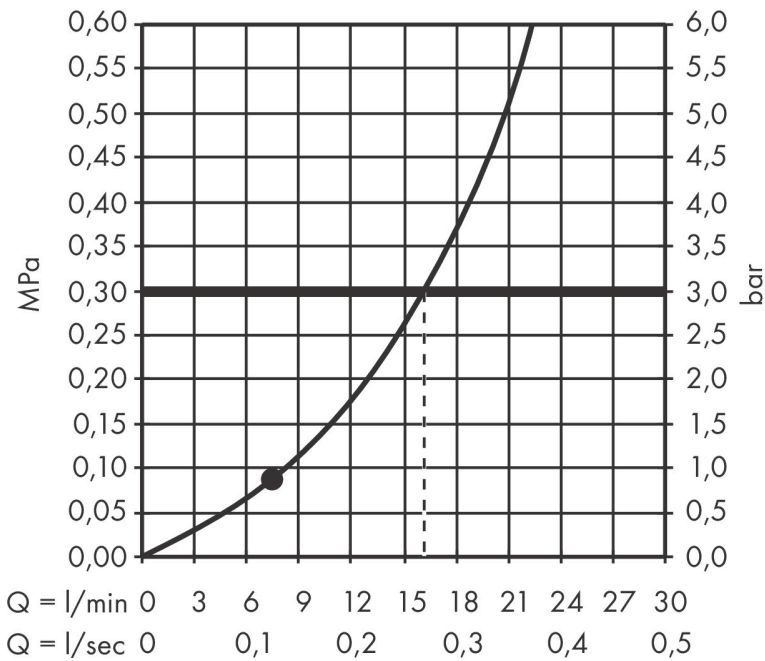

Merk hansgrohe
Artikelnaam **Rainfinity** PowderRain hoofddouche 250 1jet
Art.nr. 26228670
Oppervlakte Mat zwart
Netto prijs 1.024,66 EUR

Stroomschema

De verbruikswaarden werden in overeenstemming met de praktijk met de bijbehorende armaturen (thermostaat/mengkraan/inbouwventiel) gemeten.