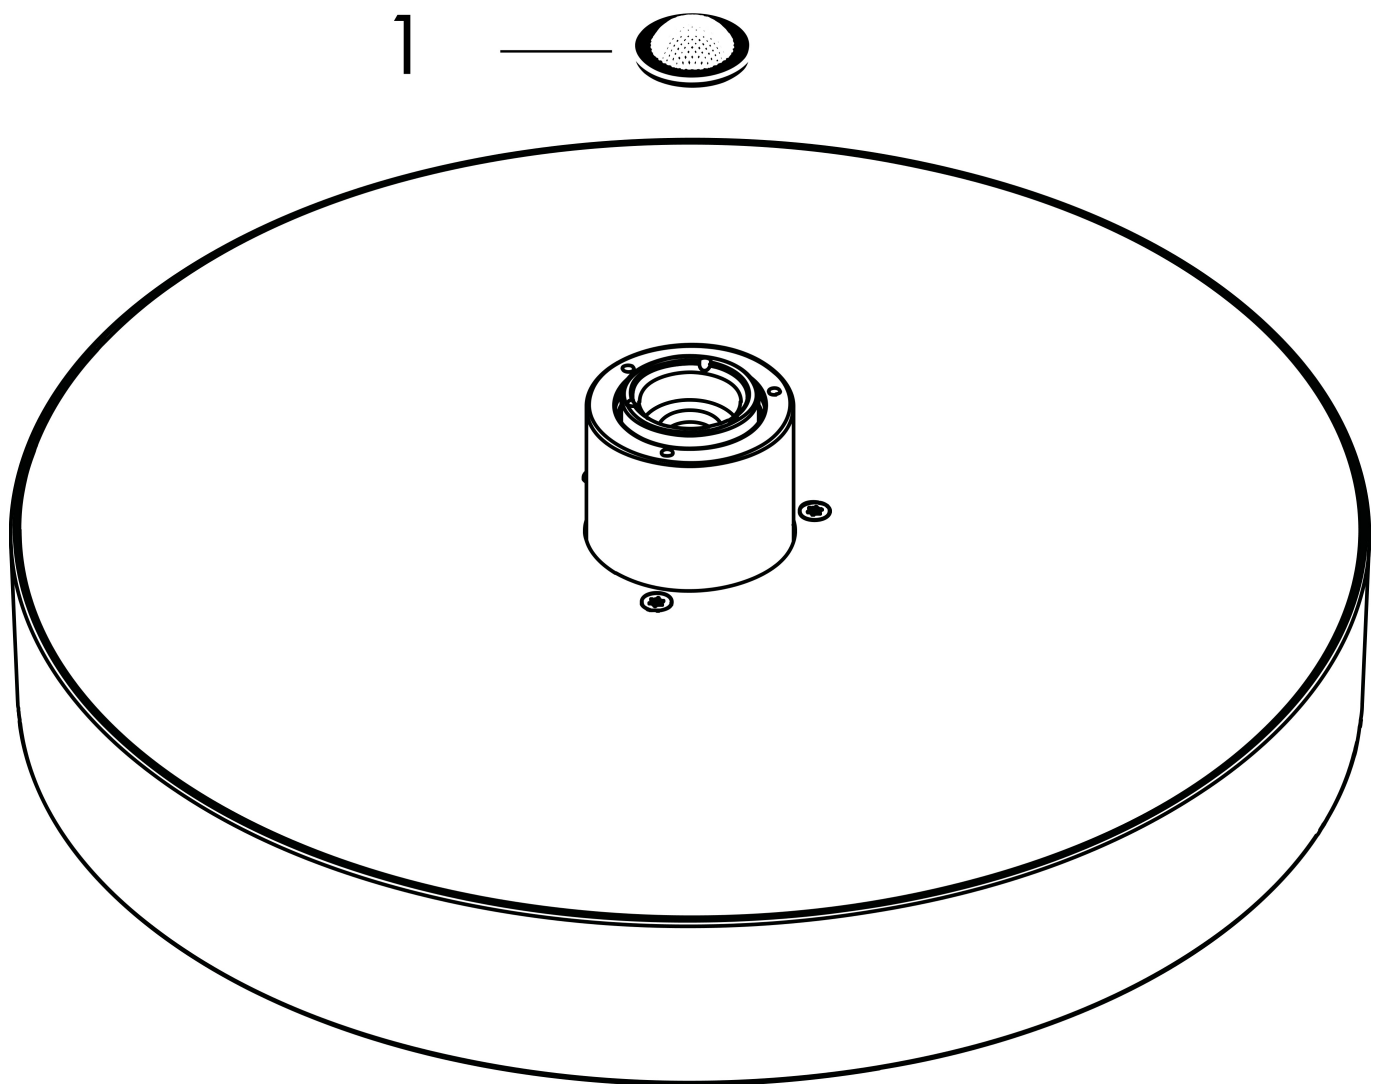

Merk	hansgrohe
Artikelnaam	Rainfinity PowderRain hoofddouche 250 ljet
Art.nr.	26228670
Oppervlakte	Mat zwart
Netto prijs	1.024,66 EUR

Explosietekening voor bouwjaar: >01/21