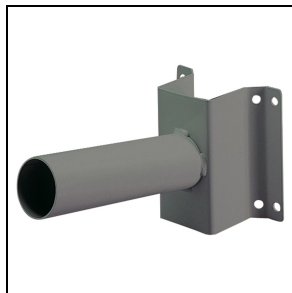

STREET [O₃] ST1

Bestelnr. GW87413

Omschrijving

Straatverlichtingsarmatuur met optieken voor straatverlichting en voetpaden, vereenvoudigd onderhoud, met een behuizing, frame en mastbevestiging van gegoten aluminium: aluminium met laag kopergehalte met polyester poedercoating, voor verhoogde corrosieweerstand:

Installatie

Plaats van toepassing:	Outdoor	Montage type:	Straatverlichting
Min. Omgevingstemperatuur [°C]:	-25	Max. Omgevingstemperatuur [°C]:	35

Verlichtings functies

Distributie licht emissie:	Direct
----------------------------	--------

Fotometrische gegevens

Optionele accessoires

STREET [O3]

GW86167

Muurplank 150x160x290 mm - grafiet grijs

■ Graphite grey / Grafietgrijs

GW87581

Enkele paalkopbeugel 1 m - grafiet grijs

Lange beugel 1 m - grafiet grijs

■ Graphite grey / Grafietgrijs

GW84096

Geverfde kegelvormige paal h = 5,5 m - grafiet grijs

■ Graphite grey / Grafietgrijs

Om een constante actualisering van haar producten te bevorderen, behoudt GEWISS zich het recht voor om zonder voorafgaande kennisgeving, wijzigingen aan te brengen. Daarom is het altijd aan te raden om de laatste versie te lezen die op de website www.performanceinlighting.com is gepubliceerd. Geleverde lumenoutput en stroomverbruik, inclusief verliezen, zijn onderhevig aan een tolerantie van +/-7%. Tenzij anders vermeld, gelden de waarden bij een omgevingstemperatuur van 25°C. De garantievoorwaarden zijn beschikbaar op <https://www.gewiss.com/ww/en/about-gewiss/standard-sales-conditions/led-warranty>