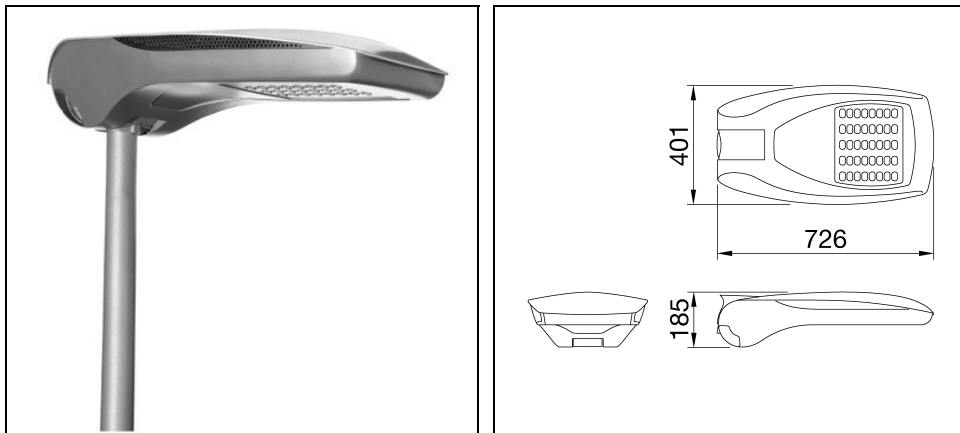

STREET [O₃] ST1

Bestelnr. GW87413

Omschrijving

Straatverlichtingsarmatuur met optieken voor straatverlichting en voetpaden, vereenvoudigd onderhoud, met een behuizing, frame en mastbevestiging van gegoten aluminium: aluminium met laag kopergehalte met polyester poedercoating, voor verhoogde corrosieweerstand:

Product gegevens

ETIM Groep:	EG000027	ETIM Klasse:	EC000062
-------------	----------	--------------	----------

Algemene informatie

Lamphouder:	LED	Lichtbron:	LED
Reële lichtstroom [lm]:	12900	Armatuur wattage [W]:	131 W
Specifieke lichtstroom [lm/W]:	98	CRI:	70
Kleurtemperatuur [K]:	4000	Kleur / Afwerking:	Graphite grey / Grafietgrijs
IP waarde:	IP66	IK-J-xxIP:	IK08 5J xx5
Beschermingsklasse:	II	Optiek:	ST1 - Wegoptiek
Nettogewicht [kg]:	11.136	Totale lengte [mm]:	726
Totale breedte [mm]:	401	Totale hoogte [mm]:	185