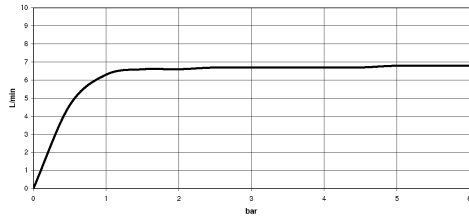

Codes & Standards

ASME A112.18.1

cUPC

DIN 4109

ISO 3822

Scottish Water
Byelaws

UK Water Supply
Regulations

Ü-Zeichen