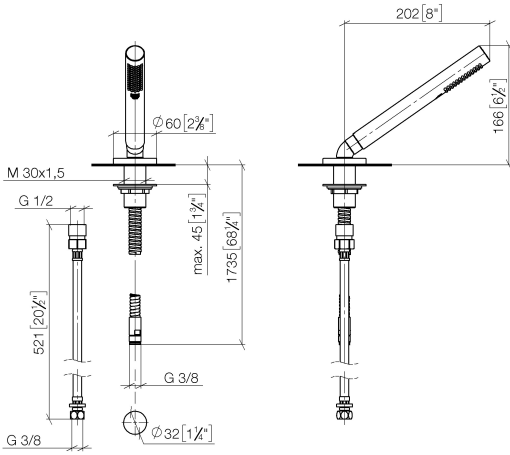

**META Schlauchbrausegarnitur für Wannenrand- bzw. Fliesenrandmontage -  
Chrom gebürstet**

META

27 702 660

- COMPACT RAIN, Durchfluss max. 6,8 l/min (bei 3 Bar)
- mit Antikalk-System
- Rosette Ø 60 mm
- Bohrungsdurchmesser 32 mm
- Metallbrauseschlauch 1750 mm mit integriertem Verdrehenschutz

Späterer Brauseschlauch-Wechsel ohne Ausbau der Armatur möglich aufgrund zweiteiliger Bauweise.

Eigensicher gegen Rückfließen.

	Chrom gebürstet	27 702 660-93
	Chrom	27 702 660-00
	Platin gebürstet	27 702 660-06
	Dark Chrome	27 702 660-19
	Light Gold	27 702 660-26
	Light Gold gebürstet	27 702 660-27
	Schwarz matt	27 702 660-33
	Bronze gebürstet	27 702 660-42
	Champagne gebürstet (22kt Gold)	27 702 660-46
	Champagne (22kt Gold)	27 702 660-47
	Cyprum	27 702 660-49
	Dark Platinum gebürstet	27 702 660-99

**META Schlauchbrausegarnitur für Wannenrand- bzw. Fliesenrandmontage -  
Chrom gebürstet**

META

27 702 660  
mm [inches]

**Durchflussdiagramm**

**Codes & Standards**

ASME A112.18.1

cUPC

DIN 4109

ISO 3822

Scottish Water  
Byelaws

UK Water Supply  
Regulations

Ü-Zeichen

**META Schlauchbrausegarnitur für Wannenrand- bzw. Fliesenrandmontage -  
Chrom gebürstet**

---

META

27 702 660