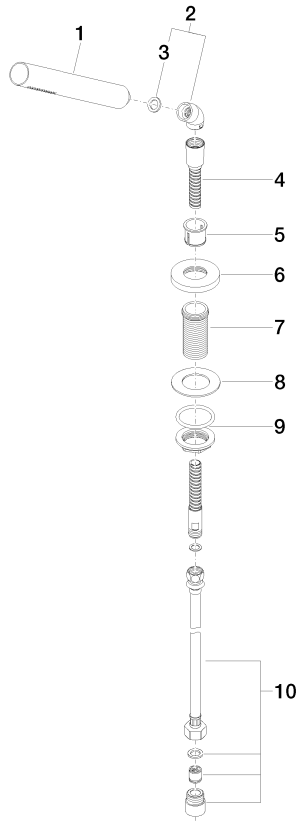

**META Schlauchbrausegarnitur für Wannenrand- bzw. Fliesenrandmontage -  
Chrom gebürstet**

META

27 702 660

- COMPACT RAIN, Durchfluss max. 6,8 l/min (bei 3 Bar)
- mit Antikalk-System
- Rosette Ø 60 mm
- Bohrungsdurchmesser 32 mm
- Metallbrauseschlauch 1750 mm mit integriertem Verdrehenschutz

**META Schlauchbrausegarnitur für Wannenrand- bzw. Fliesenrandmontage -  
Chrom gebürstet**

META

27 702 660  
mm [inches]

**Durchflussdiagramm**

**Codes & Standards**

ASME A112.18.1

cUPC

DIN 4109

ISO 3822

Scottish Water  
Byelaws

UK Water Supply  
Regulations

Ü-Zeichen

**META Schlauchbrausegarnitur für Wannenrand- bzw. Fliesenrandmontage -  
Chrom gebürstet**

---

META

27 702 660

**META Schlauchbrausegarnitur für Wannenrand- bzw. Fliesenrandmontage -  
Chrom gebürstet**

META

27 702 660

**Ersatzteilstückliste**

**Produktversion von 7/1/2023**

<b>Nr.</b>	<b>Artikelnummer</b>	<b>Benennung</b>	<b>Verbaumenge</b>	<b>Lieferzeit</b>
	90 12 11 140 30-93	Brause - Chrom gebürstet	10	20