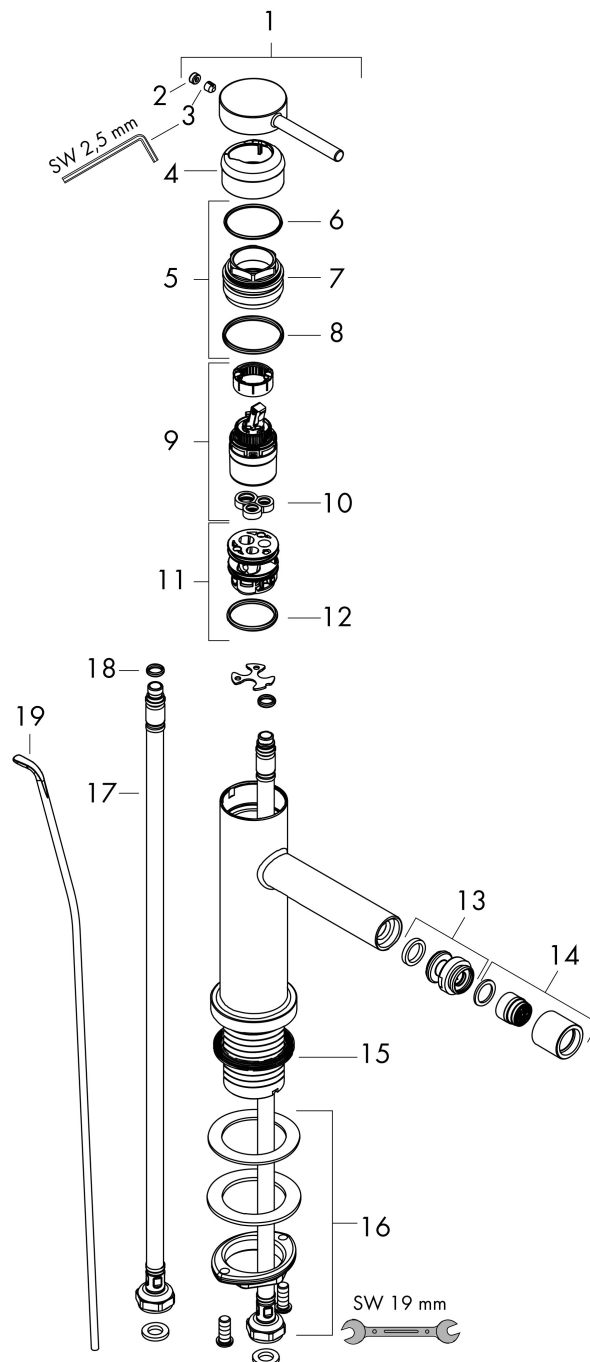

Merk	hansgrohe
Artikelnaam	Tecturis S Ééngreeps bidetkraan met pop-up afvoer
Art.nr.	73201000
Oppervlakte	chrom
Netto prijs	199,20 EUR

Product foto

Kenmerken

- ééngreeps bidetmengkraan, afvoergarnituur
- voorsprong uitloop 148 mm
- uitloophoogte: 100 mm
- straalsoort: laminaire straal
- maximale doorstroomhoeveelheid bij 3 bar: 5 l/min
- keramisch kardoes
- temperatuurbegrenzing instelbaar
- pop-up afvoergarnituur G 1¼
- EU taxonomie: max 6l/min - draagt substantieel bij aan duurzaamheid

Maat tekeningen

Technologie

Straalsoorten

Certificaat

Merk hansgrohe
 Artikelnaam **Tecturis S** Eéngreeps bidetkraan met pop-up afvoer
 Art.nr. 73201000
 Oppervlakte chroom
 Netto prijs 199,20 EUR

Stroomschema

Merk	hansgrohe
Artikelnaam	Tecturis S Ééngreeps bidetkraan met pop-up afvoer
Art.nr.	73201000
Oppervlakte	chrom
Netto prijs	199,20 EUR

Explosietekening voor bouwjaar: >06/23

Merk	hansgrohe
Artikelnaam	Tecturis S Eéngreeps bidetkraan met pop-up afvoer
Art.nr.	73201000
Oppervlakte	chrom
Netto prijs	199,20 EUR

Onderdelen voor bouwjaar: >06/23

Pos	Beschrijving	Art.nr.	Prijs
1	greep	94985000	42,22
2	greepstop	93735460	8,01
3	inbusschroef M5x5	98446000	3,12
4	rozet	94987000	17,26
5	moer	94989000	8,01
6	O-ring 28x1,5	98421000	3,12
7	O-ring 25x1,5	98146000	4,99
8	O-ring 29x2	98391000	3,12
9	kardoes compl.	93760000	81,54
10	dichting	93383000	10,82
11	kardoesadapter	95975000	8,01
12	O-ring 23x2	98398000	3,12
13	kogelgewricht	97362000	34,01
14	perlator laminar M16x1 (7 l/min)	97360000	34,01
15	vlakdichting	98749000	4,99
16	schachtbevestigingsset compl. (Ø 32)	13961000	21,22
17	aansluitslang 600 mm M8x0,75 G3/8	96556000	21,22
18	O-ring 6,6x1,6	93019000	3,12
19	trekstang	96657000	10,82
a	afvoergarnituur	94139000	74,26