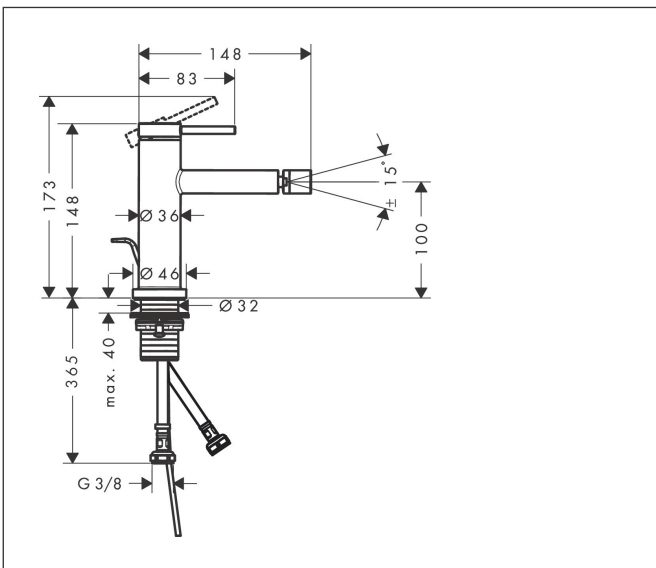

Merk	hansgrohe
Artikelnaam	Tecturis S Ééngreeps bidetkraan met pop-up afvoer
Art.nr.	73201000
Oppervlakte	chrom
Netto prijs	199,20 EUR

Product foto

Kenmerken

- ééngreeps bidetmengkraan, afvoergarnituur
- voorsprong uitloop 148 mm
- uitloophoogte: 100 mm
- straalsoort: laminaire straal
- maximale doorstroomhoeveelheid bij 3 bar: 5 l/min
- keramisch kardoes
- temperatuurbegrenzing instelbaar
- pop-up afvoergarnituur G 1¼
- EU taxonomie: max 6l/min - draagt substantieel bij aan duurzaamheid

Maat tekeningen

Technologie

Straalsoorten

Certificaat

Merk hansgrohe
 Artikelnaam **Tecturis S** Eéngreeps bidetkraan met pop-up afvoer
 Art.nr. 73201000
 Oppervlakte chroom
 Netto prijs 199,20 EUR

Stroomschema

Merk	hansgrohe
Artikelnaam	Tecturis S Ééngreeps bidetkraan met pop-up afvoer
Art.nr.	73201000
Oppervlakte	chrom
Netto prijs	199,20 EUR

Explosietekening voor bouwjaar: >06/23

Merk	hansgrohe
Artikelnaam	Tecturis S Eéngreeps bidetkraan met pop-up afvoer
Art.nr.	73201000
Oppervlakte	chrom
Netto prijs	199,20 EUR

Onderdelen voor bouwjaar: >06/23

Pos	Beschrijving	Art.nr.	Prijs
1	greep	94985000	42,22
2	greepstop	93735460	8,01
3	inbusschroef M5x5	98446000	3,12
4	rozet	94987000	17,26
5	moer	94989000	8,01
6	O-ring 28x1,5	98421000	3,12
7	O-ring 25x1,5	98146000	4,99
8	O-ring 29x2	98391000	3,12
9	kardoes compl.	93760000	81,54
10	dichting	93383000	10,82
11	kardoesadapter	95975000	8,01
12	O-ring 23x2	98398000	3,12
13	kogelgewricht	97362000	34,01
14	perlator laminar M16x1 (7 l/min)	97360000	34,01
15	vlakdichting	98749000	4,99
16	schachtbevestigingsset compl. (Ø 32)	13961000	21,22
17	aansluitslang 600 mm M8x0,75 G3/8	96556000	21,22
18	O-ring 6,6x1,6	93019000	3,12
19	trekstang	96657000	10,82
a	afvoergarnituur	94139000	74,26