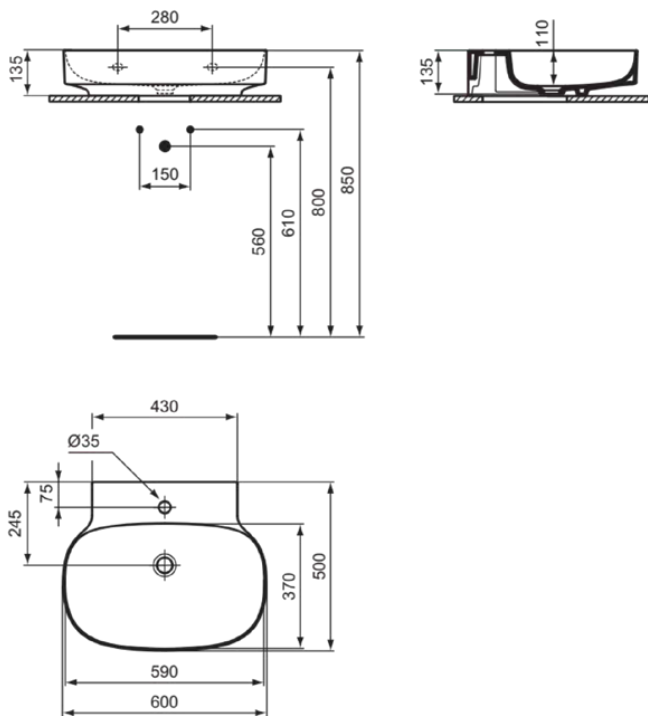

LINDA-X

T4393V1

LINDA-X | Wastafel 600x500x135 mm in Silk White afwerking, 1 met kraangat, zonder overloop | Diamatec

Afbeelding & technische tekening

Algemene informatie

Productcategorie:	Wastafels
Producttype:	Wastafel
Merk:	Ideal Standard
Collectie:	LINDA-X
Ontwerper:	Palomba Serafini Associati
Colour:	V1 - Silk White
Afwerking van het oppervlak:	satijn
Hoogte (mm):	135
Breedte (mm):	600
Lengte / sprong (mm):	500
Nettogewicht (kg):	14.00
EAN-code:	8014140484868

Kenmerken

Productnormen & certificeringen

Normen:	EN 14688
Prestatieverklaring classificatie (DoP):	CL 00

Product specificaties

Kleurcode:	V1
Kleuromschrijving:	Silk White
Diamatec technologie:	Ja
Geslepen onderzijde:	Nee
Model voor mindervaliden:	Nee
Met kettingoog:	Nee
Materiaal:	Keramisch
Materiaalkwaliteit:	Diamatec
Aantal kraangaten per gebruiksplaats:	1
Aantal gebruiksplaatsen:	1
Overloop zichtbaar:	Nee
PVD technologie:	Nee
Afzetplateau:	Achterkant
Afwerking van het oppervlak:	satijn
Positie kraangat:	Midden
Met rugwand:	Nee
Met afvoerplug:	Nee
Met overloop:	Nee
Met sifon:	Nee
Inclusief bevestigingsmateriaal:	Nee
Bevestigingswijze:	Wand

LINDA-X

T4393V1

LINDA-X | Wastafel 600x500x135 mm in Silk White afwerking, 1 met kraangat, zonder overloop | Diamatec

Aanbevolen zaagmal:

TT0299731

Uw lokale contact:

België • Belgique

Ideal Standard Produktions-GmbH
Corporate Village - Frame 21 Building
Da Vincilaan 2
B-1935 Zaventem
☎ +32 2 325 66 00
☎ +32 2 325 66 01
🌐 www.idealstandard.be