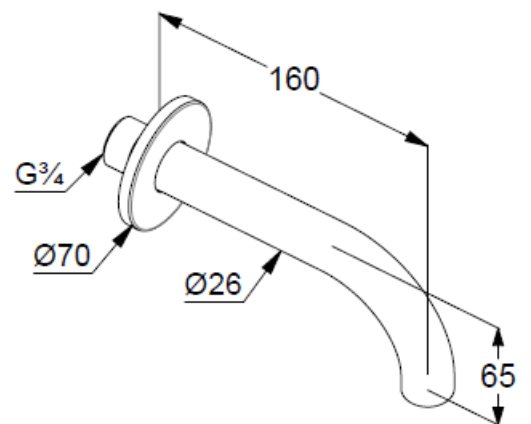

Technische Daten/ Technical Data

KLUDI BOZZ
Wanneneinlauf
DN 20

Artikel- Nr.: 38505NO

Oberfläche:
NO Brushed Gold (18) PVD

Artikeltext
Hersteller KLUDI GmbH & Co. KG
Typ: KLUDI BOZZ
Wanneneinlauf
Artikel- Nr.: 38505NO

Wanneneinlauf
Wandmontage
Strahlregler, S-Pointer M24 laminar
Durchflussmenge bei 3 bar 25 l/min.
fester Auslauf
Anschlussgewinde G3/4
mit Schubrosette Ø 70mm

Produktabbildung/ Product picture

Maßzeichnung/ Dimensional drawing