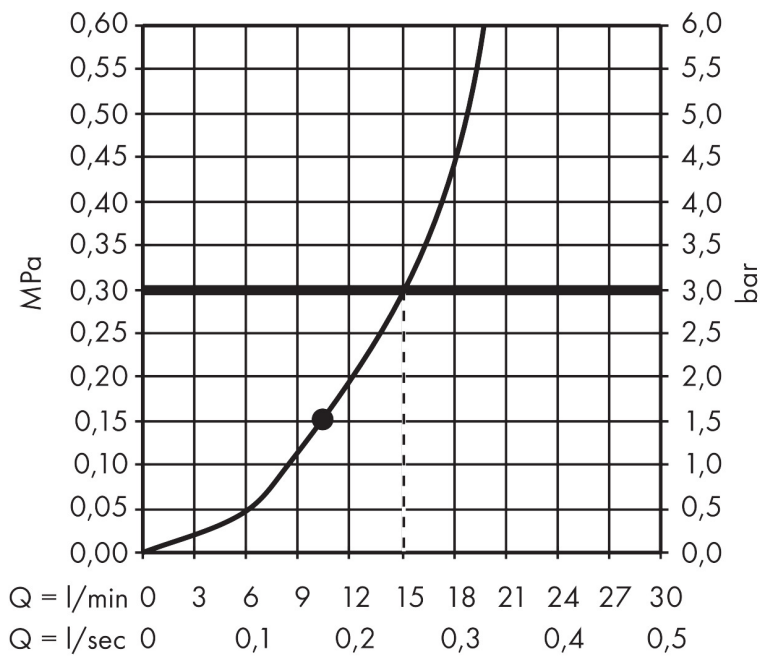

Merk hansgrohe
Artikelnaam **Croma** hoofddouche 280 1jet
Art.nr. 26220140
Oppervlakte Brushed Bronze
Netto prijs 636,80 EUR

Stroomschema

De verbruikswaarden werden in overeenstemming met de praktijk met de bijbehorende armaturen (thermostaat/mengkraan/inbouwventiel) gemeten.