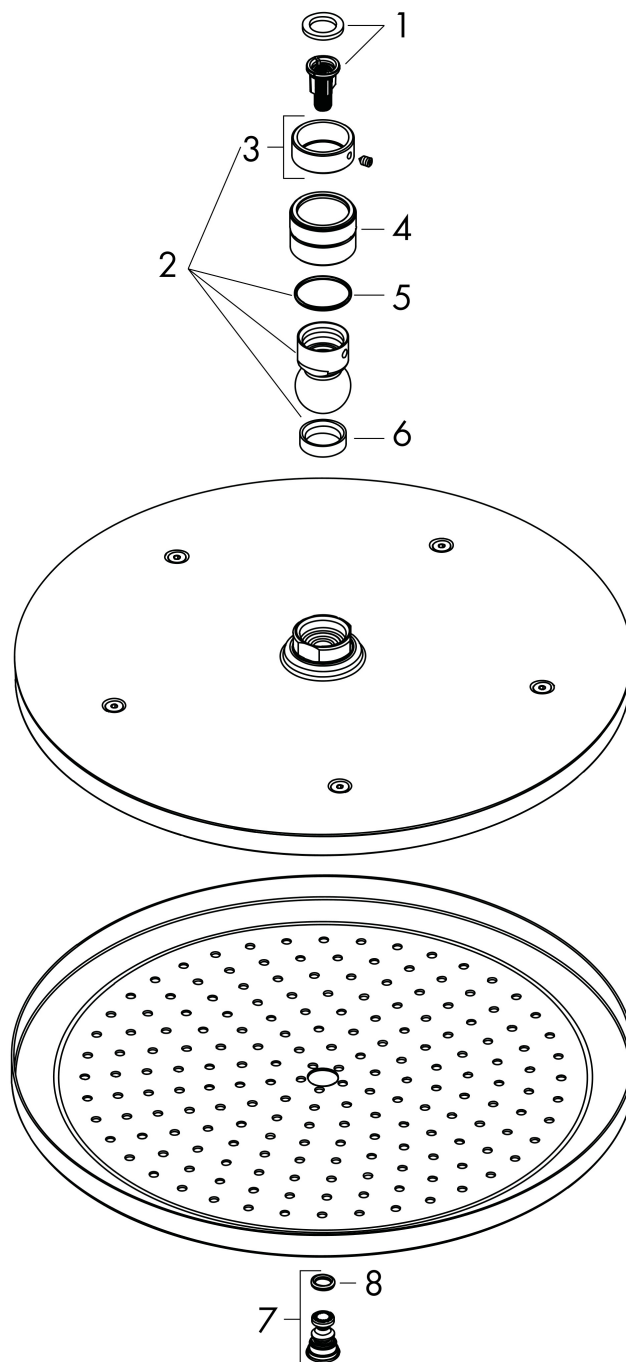

Merk hansgrohe
 Artikelnaam **Croma** hoofddouche 280 1jet
 Art.nr. 26220140
 Oppervlakte Brushed Bronze
 Netto prijs 636,80 EUR

Product foto

Kenmerken

- diameter straalplaat 280 mm
- RainAir volle zachte regenstraal
- functie van: 9,5 l/min
- maximale doorstroomhoeveelheid bij 3 bar: 15,6 l/min
- hoek hoofddouche verstelbaar
- afdekplaat van metaal
- straalplaat voor reiniging afneembaar

Maat tekeningen

Technologie

Straalsoorten

Certificaat

Merk hansgrohe
 Artikelnaam **Croma** hoofddouche 280 1jet
 Art.nr. 26220140
 Oppervlakte Brushed Bronze
 Netto prijs 636,80 EUR

Benodigde onderdelen (naar keuze)

Merk hansgrohe
 Artikelnaam **Croma** hoofddouche 280 1jet
 Art.nr. 26220140
 Oppervlakte Brushed Bronze
 Netto prijs 636,80 EUR

Stroomschema

De verbruikswaarden werden in overeenstemming met de praktijk met de bijbehorende armaturen (thermostaat/mengkraan/inbouwventiel) gemeten.

Merk hansgrohe
Artikelnaam **Croma** hoofddouche 280 1jet
Art.nr. 26220140
Oppervlakte Brushed Bronze
Netto prijs 636,80 EUR

Explosietekening voor bouwjaar: >06/20

Merk hansgrohe
 Artikelnaam **Croma** hoofddouche 280 1jet
 Art.nr. 26220140
 Oppervlakte Brushed Bronze
 Netto prijs 636,80 EUR