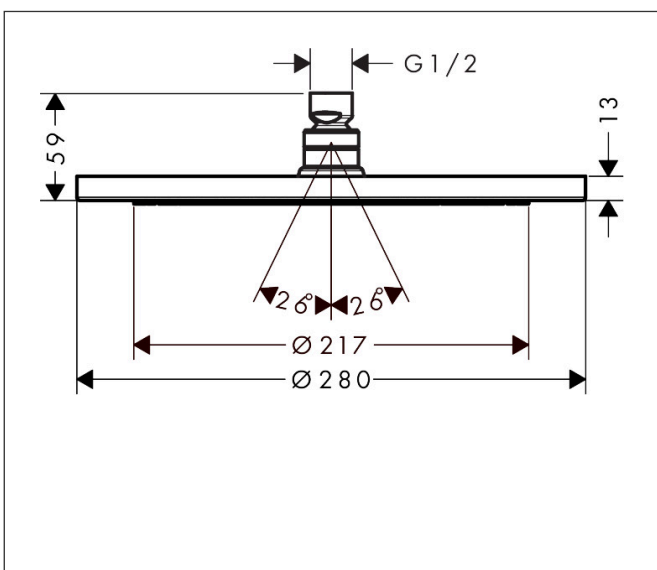

Merk hansgrohe
 Artikelnaam **Croma** hoofddouche 280 1jet
 Art.nr. 26220140
 Oppervlakte Brushed Bronze
 Netto prijs 636,80 EUR

Product foto

Kenmerken

- diameter straalplaat 280 mm
- RainAir volle zachte regenstraal
- functie van: 9,5 l/min
- maximale doorstroomhoeveelheid bij 3 bar: 15,6 l/min
- hoek hoofddouche verstelbaar
- afdekplaat van metaal
- straalplaat voor reiniging afneembaar

Maat tekeningen

Technologie

Straalsoorten

Certificaat

Merk hansgrohe
 Artikelnaam **Croma** hoofddouche 280 1jet
 Art.nr. 26220140
 Oppervlakte Brushed Bronze
 Netto prijs 636,80 EUR

Benodigde onderdelen (naar keuze)

Merk hansgrohe
 Artikelnaam **Croma** hoofddouche 280 1jet
 Art.nr. 26220140
 Oppervlakte Brushed Bronze
 Netto prijs 636,80 EUR

Stroomschema

De verbruikswaarden werden in overeenstemming met de praktijk met de bijbehorende armaturen (thermostaat/mengkraan/inbouwventiel) gemeten.

Merk hansgrohe
Artikelnaam **Croma** hoofddouche 280 1jet
Art.nr. 26220140
Oppervlakte Brushed Bronze
Netto prijs 636,80 EUR

Explosietekening voor bouwjaar: >06/20

Merk hansgrohe
 Artikelnaam **Croma** hoofddouche 280 1jet
 Art.nr. 26220140
 Oppervlakte Brushed Bronze
 Netto prijs 636,80 EUR