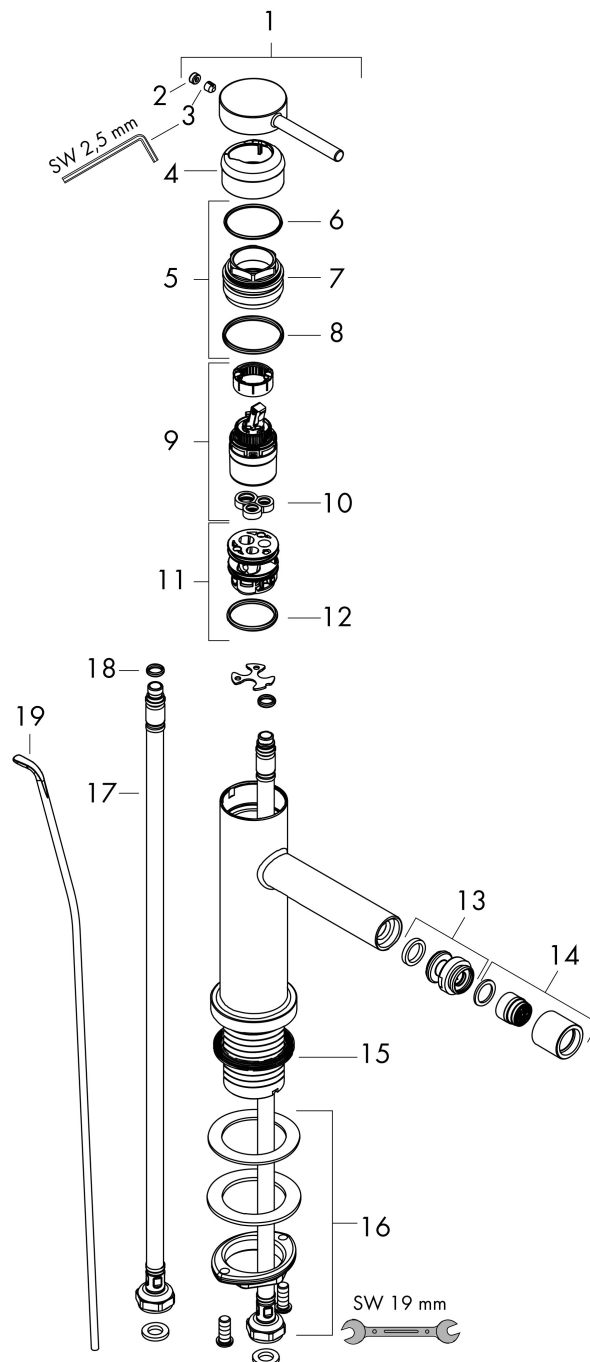

Merk hansgrohe
 Artikelnaam **Tecturis S** Ééngreeps bidetkraan met pop-up afvoer
 Art.nr. 73201140
 Oppervlakte Brushed Bronze
 Netto prijs 298,77 EUR

Product foto

Kenmerken

- ééngreeps bidetmengkraan, afvoergarnituur
- voorsprong uitloop 148 mm
- uitloophoogte: 100 mm
- straalsoort: laminaire straal
- maximale doorstroomhoeveelheid bij 3 bar: 5 l/min
- keramisch kardoes
- temperatuurbegrenzing instelbaar
- pop-up afvoergarnituur G 1¼
- EU taxonomie: max 6l/min - draagt substantieel bij aan duurzaamheid

Maat tekeningen

Technologie

Straalsoorten

Merk hansgrohe
 Artikelnaam **Tecturis S** Ééngreeps bidetkraan met pop-up afvoer
 Art.nr. 73201140
 Oppervlakte Brushed Bronze
 Netto prijs 298,77 EUR

Stroomschema

Merk	hansgrohe
Artikelnaam	Tecturis S Ééngreeps bidetkraan met pop-up afvoer
Art.nr.	73201140
Oppervlakte	Brushed Bronze
Netto prijs	298,77 EUR

Explosietekening voor bouwjaar: >06/23

Merk	hansgrohe
Artikelnaam	Tecturis S Ééngreeps bidetkraan met pop-up afvoer
Art.nr.	73201140
Oppervlakte	Brushed Bronze
Netto prijs	298,77 EUR

Onderdelen voor bouwjaar: >06/23

Pos	Beschrijving	Art.nr.	Prijs
1	greep	94985140	63,34
2	greepstop	93735460	8,01
3	inbusschroef M5x5	98446000	3,12
4	rozet	94987140	25,90
5	moer	94989000	8,01
6	O-ring 28x1,5	98421000	3,12
7	O-ring 25x1,5	98146000	4,99
8	O-ring 29x2	98391000	3,12
9	kardoes compl.	93760000	81,54
10	dichting	93383000	10,82
11	kardoesadapter	95975000	8,01
12	O-ring 23x2	98398000	3,12
13	kogelgewricht	97362140	51,06
14	perlator laminar M16x1 (7 l/min)	97360140	51,06
15	vlakdichting	98749000	4,99
16	schachtbevestigingsset compl. (Ø 32)	13961000	21,22
17	aansluitslang 600 mm M8x0,75 G3/8	96556000	21,22
18	O-ring 6,6x1,6	93019000	3,12
19	trekstang	96657140	16,22
a	afvoergarnituur	94139140	142,79