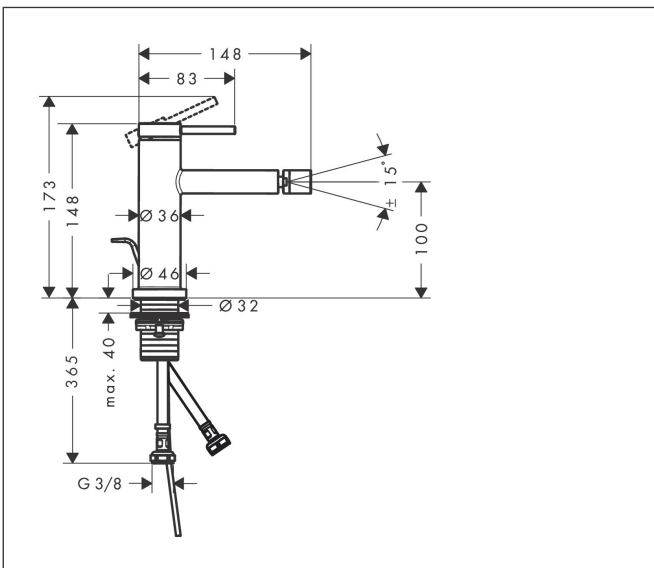

Merk hansgrohe
 Artikelnaam **Tecturis S** Ééngreeps bidetkraan met pop-up afvoer
 Art.nr. 73201140
 Oppervlakte Brushed Bronze
 Netto prijs 298,77 EUR

Product foto

Kenmerken

- ééngreeps bidetmengkraan, afvoergarnituur
- voorsprong uitloop 148 mm
- uitloophoogte: 100 mm
- straalsoort: laminaire straal
- maximale doorstroomhoeveelheid bij 3 bar: 5 l/min
- keramisch kardoes
- temperatuurbegrenzing instelbaar
- pop-up afvoergarnituur G 1¼
- EU taxonomie: max 6l/min - draagt substantieel bij aan duurzaamheid

Maat tekeningen

Technologie

Straalsoorten

Merk hansgrohe
 Artikelnaam **Tecturis S** Ééngreeps bidetkraan met pop-up afvoer
 Art.nr. 73201140
 Oppervlakte Brushed Bronze
 Netto prijs 298,77 EUR

Stroomschema

Merk	hansgrohe
Artikelnaam	Tecturis S Ééngreeps bidetkraan met pop-up afvoer
Art.nr.	73201140
Oppervlakte	Brushed Bronze
Netto prijs	298,77 EUR

Explosietekening voor bouwjaar: >06/23

Merk	hansgrohe
Artikelnaam	Tecturis S Ééngreeps bidetkraan met pop-up afvoer
Art.nr.	73201140
Oppervlakte	Brushed Bronze
Netto prijs	298,77 EUR

Onderdelen voor bouwjaar: >06/23

Pos	Beschrijving	Art.nr.	Prijs
1	greep	94985140	63,34
2	greepstop	93735460	8,01
3	inbusschroef M5x5	98446000	3,12
4	rozet	94987140	25,90
5	moer	94989000	8,01
6	O-ring 28x1,5	98421000	3,12
7	O-ring 25x1,5	98146000	4,99
8	O-ring 29x2	98391000	3,12
9	kardoes compl.	93760000	81,54
10	dichting	93383000	10,82
11	kardoesadapter	95975000	8,01
12	O-ring 23x2	98398000	3,12
13	kogelgewricht	97362140	51,06
14	perlator laminar M16x1 (7 l/min)	97360140	51,06
15	vlakdichting	98749000	4,99
16	schachtbevestigingsset compl. (Ø 32)	13961000	21,22
17	aansluitslang 600 mm M8x0,75 G3/8	96556000	21,22
18	O-ring 6,6x1,6	93019000	3,12
19	trekstang	96657140	16,22
a	afvoergarnituur	94139140	142,79