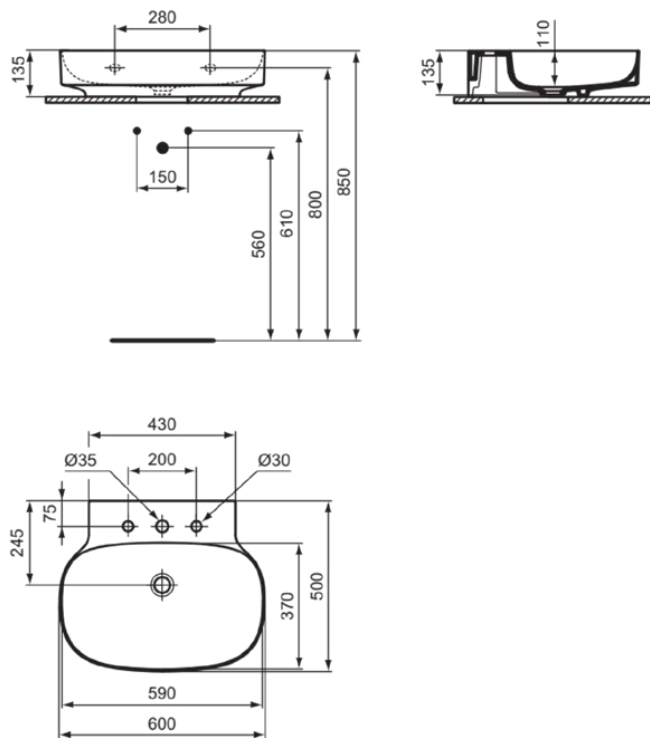

LINDA-X

T439401

LINDA-X | Wastafel 600x500x135 mm in glanzend wit afwerking, 3 met kraangaten, zonder overloop | Diamatec

Afbeelding & technische tekening

Algemene informatie

| | |
|------------------------------|----------------------------|
| Productcategorie: | Wastafels |
| Producttype: | Wastafel |
| Merk: | Ideal Standard |
| Collectie: | LINDA-X |
| Ontwerper: | Palomba Serafini Associati |
| Colour: | 01 - Glanzend Wit |
| Afwerking van het oppervlak: | glanzend |
| Hoogte (mm): | 135 |
| Breedte (mm): | 600 |
| Lengte / sprong (mm): | 500 |
| Nettogewicht (kg): | 14.00 |
| EAN-code: | 8014140484875 |

Kenmerken

Productnormen & certificeringen

| | |
|--|----------|
| Normen: | EN 14688 |
| Prestatieverklaring classificatie (DoP): | CL 00 |

Product specificaties

| | |
|---------------------------------------|-------------------------|
| Kleurcode: | 01 |
| Kleuromschrijving: | glanzend wit |
| Diamatec technologie: | Ja |
| Geslepen onderzijde: | Nee |
| Model voor mindervaliden: | Nee |
| Met kettingoog: | Nee |
| Materiaal: | Keramisch |
| Materiaalkwaliteit: | Diamatec |
| Aantal kraangaten per gebruiksplaats: | 3 |
| Aantal gebruiksplaatsen: | 1 |
| Overloop zichtbaar: | Nee |
| PVD technologie: | Nee |
| Afzetplateau: | Achterkant |
| Afwerking van het oppervlak: | glanzend |
| Positie kraangat: | Links / Rechts / Midden |
| Met rugwand: | Nee |
| Met afvoerplug: | Nee |
| Met overloop: | Nee |
| Met sifon: | Nee |
| Inclusief bevestigingsmateriaal: | Nee |
| Bevestigingswijze: | Wand |

LINDA-X

T439401

LINDA-X | Wastafel 600x500x135 mm in glanzend wit afwerking, 3 met kraangaten, zonder overloop | Diamatec

Aanbevolen zaagmal:

TT0299731

Uw lokale contact:

België • Belgique

Ideal Standard Produktions-GmbH
Corporate Village - Frame 21 Building
Da Vincilaan 2
B-1935 Zaventem
☎ +32 2 325 66 00
☎ +32 2 325 66 01
🌐 www.idealstandard.be