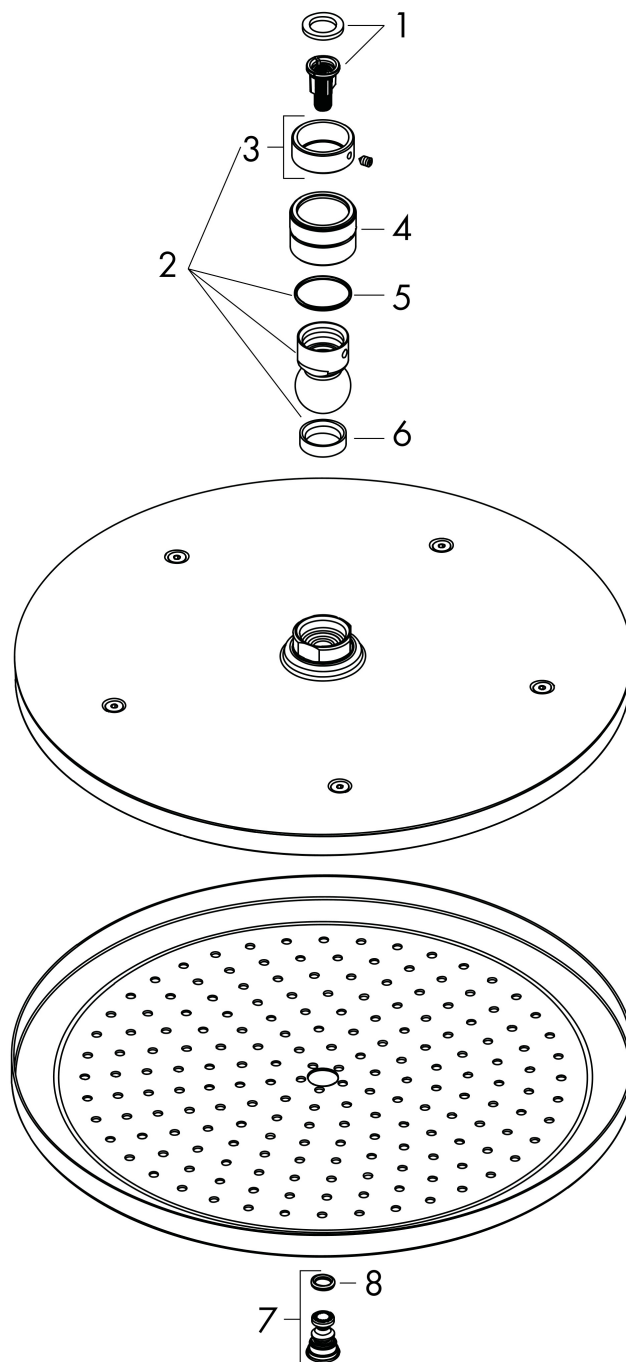

Merk hansgrohe
Artikelnaam **Croma** hoofddouche 280 1jet
Art.nr. 26220340
Oppervlakte Brushed Black Chrome
Netto prijs 636,80 EUR

Explosietekening voor bouwjaar: >06/20

Merk hansgrohe
Artikelnaam **Croma** hoofddouche 280 1jet
Art.nr. 26220340
Oppervlakte Brushed Black Chrome
Netto prijs 636,80 EUR

Onderdelen voor bouwjaar: >06/20

Pos	Beschrijving	Art.nr.	Prijs
1	filter	97708000	4,80
2	kogelgewricht	98941340	49,10
3	borgring	98942340	24,90
4	moer	97958340	4,80
5	stelring	97536000	4,80
6	dichting	97606000	4,80
7	AIR ventiel	95794340	38,60
8	O-ring 7x2	98419000	3,00