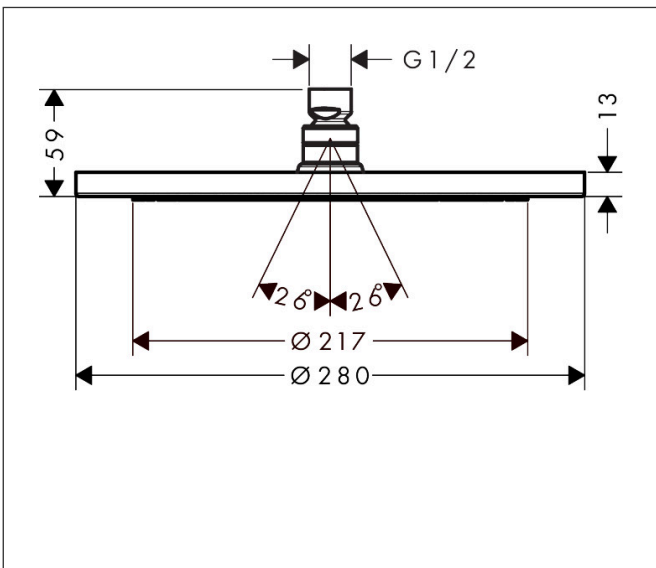

Maat tekeningen

Technologie

Straalsoorten

Certificaat