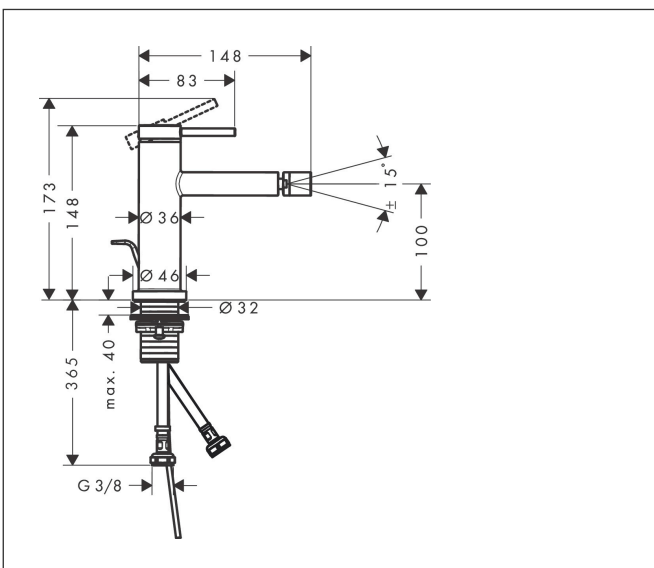

Merk	hansgrohe
Artikelnaam	<b>Tecturis S</b> Ééngreeps bidetkraan met pop-up afvoer
Art.nr.	73201670
Oppervlakte	mat zwart
Netto prijs	278,97 EUR

## Kenmerken

- ééngreeps bidetmengkraan, afvoergarnituur
- voorsprong uitloop 148 mm
- uitloophoogte: 100 mm
- straalsoort: laminaire straal
- maximale doorstroomhoeveelheid bij 3 bar: 5 l/min
- keramisch kardoes
- temperatuurbegrenzing instelbaar
- pop-up afvoergarnituur G 1¼
- EU taxonomie: max 6l/min - draagt substantieel bij aan duurzaamheid

## Maat tekeningen