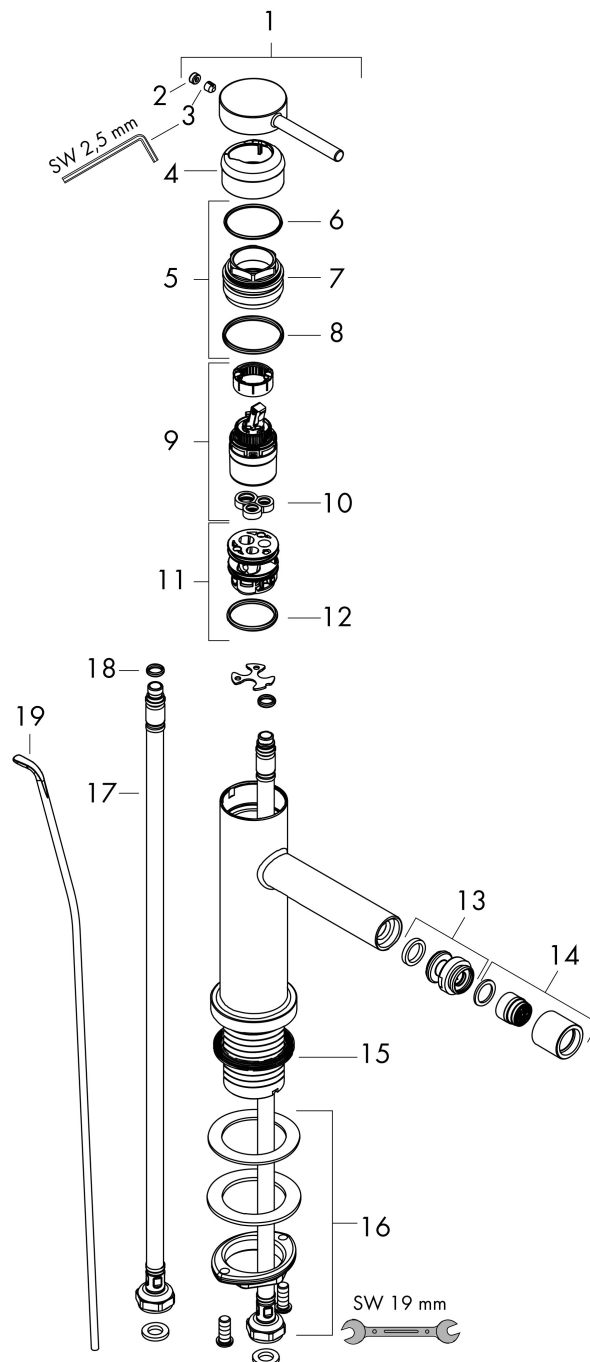

Merk	hansgrohe
Artikelnaam	Tecturis S Ééngreeps bidetkraan met pop-up afvoer
Art.nr.	73201670
Oppervlakte	mat zwart
Netto prijs	278,97 EUR

Explosietekening voor bouwjaar: >06/23