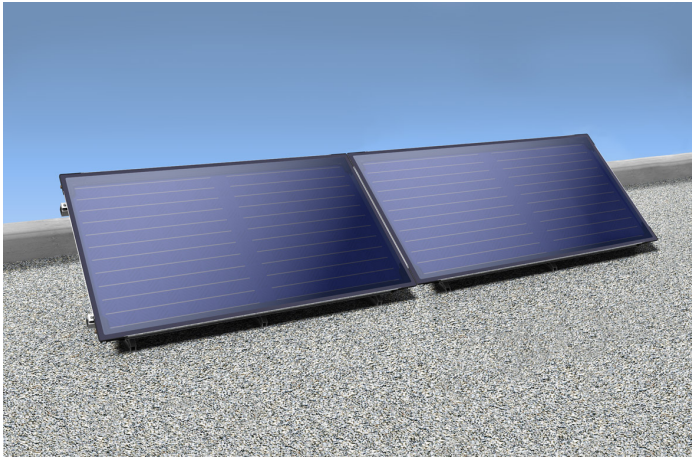

7736700447 - SolarLine platdak 2H

Product nr. **7736700447**  
Omschrijving SolarLine platdak 2H  
Merk (product) Nefit  
Serie (product) Zonne-energie  
Type (product) SCM3

Collectorprincipe	Vlakke plaat	Collectoroppervlakte	5,1 Vierkante meter
Plaatsing collector aan gevel	✓	Collectorefficiëntie	62 Percentage
Plaatsing collector in hellend dak	✗	Max. toelaatbare bedrijfsdruk	10 bar
Plaatsing collector op hellend dak	✗	Lengte collector	11 Millimeter 75
Plaatsing collector op platdak	✓	Breedte collector	21 Millimeter 70
Opstelling collector portrait	✗	Hoogte collector	87 Millimeter
Opstelling collector landscape	✓	Primaire coëfficiënt (a1)	3,8 Watt per vierkante meter Kelvin 3
Glycolbestendig	✓	Secundaire coëfficiënt (a2)	0,0 Watt per vierkante meter Kelvin <sup>2</sup> 2
Geschikt voor gesloten systeem	✓	Instralingshoekmodifier (IAM)	0,9 4
Geschikt voor zwembadwaterverwarming	✓		
Aansluitingen	Klem (vervallen)		

Leverancier	Artikelnr.	Lange omschrijving (artikel)
Bosch Thermotechniek	7736700447	SolarLine platdak 2H