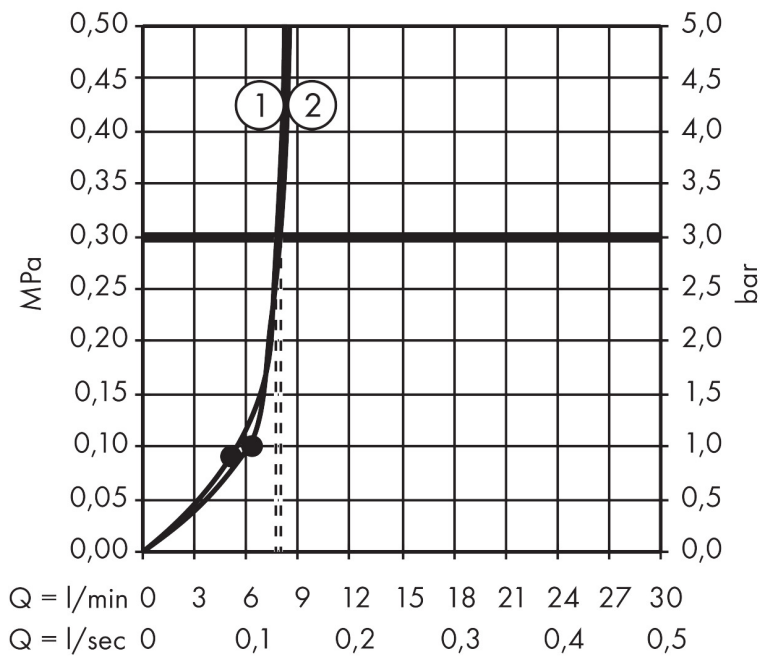

Merk	hansgrohe
Artikelnaam	Croma Select S hoofddouche 180 2jet EcoSmart
Art.nr.	26523000
Oppervlakte	chrom
Netto prijs	296,55 EUR

Product foto

Maat tekeningen

Kenmerken

- diameter straalplaat 180 mm
- Rain, IntenseRain
- functie van: 6,5 l/min
- maximale doorstroomhoeveelheid bij 3 bar: 9 l/min
- Select-knop voor wisselen straalsoort
- hoek hoofddouche verstelbaar
- afdekplaat van kunststof
- straalplaat voor reiniging afneembaar
- EcoSmart: Veel waterplezier met veel minder water

Technologie

Straalsoorten

Merk	hansgrohe
Artikelnaam	Croma Select S hoofddouche 180 2jet EcoSmart
Art.nr.	26523000
Oppervlakte	chrom
Netto prijs	296,55 EUR

Benodigde onderdelen (naar keuze)

Product foto	Artikelnaam	Art.nr.	Prijs
	hansgrohe douche-arm 389 mm chrom	27413000	106,30
	hansgrohe plafondbevestiging S 100 mm chrom	27393000	69,18
	hansgrohe plafondbevestiging S 300 mm chrom	27389000	98,32

Merk hansgrohe
 Artikelnaam **Croma Select S** hoofddouche 180 2jet EcoSmart
 Art.nr. 26523000
 Oppervlakte chroom
 Netto prijs 296,55 EUR

Stroomschema

De verbruikswaarden werden in overeenstemming met de praktijk met de bijbehorende armaturen (thermostaat/mengkraan/inbouwventiel) gemeten.

Merk hansgrohe
Artikelnaam **Croma Select S** hoofddouche 180 2jet EcoSmart
Art.nr. 26523000
Oppervlakte chroom
Netto prijs 296,55 EUR

Explosietekening voor bouwjaar: >02/18

Merk hansgrohe
 Artikelnaam **Croma Select S** hoofddouche 180 2jet EcoSmart
 Art.nr. 26523000
 Oppervlakte chroom
 Netto prijs 296,55 EUR