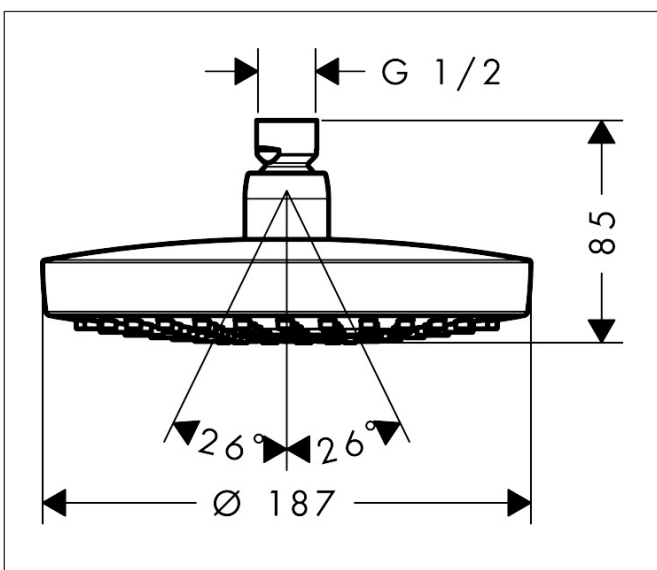

Merk	hansgrohe
Artikelnaam	Croma Select S hoofddouche 180 2jet EcoSmart
Art.nr.	26523000
Oppervlakte	chrom
Netto prijs	296,55 EUR

Product foto

Maat tekeningen

Kenmerken

- diameter straalplaat 180 mm
- Rain, IntenseRain
- functie van: 6,5 l/min
- maximale doorstroomhoeveelheid bij 3 bar: 9 l/min
- Select-knop voor wisselen straalsoort
- hoek hoofddouche verstelbaar
- afdekplaat van kunststof
- straalplaat voor reiniging afneembaar
- EcoSmart: Veel waterplezier met veel minder water

Technologie

Straalsoorten

Merk	hansgrohe
Artikelnaam	Croma Select S hoofddouche 180 2jet EcoSmart
Art.nr.	26523000
Oppervlakte	chrom
Netto prijs	296,55 EUR

Benodigde onderdelen (naar keuze)

Product foto	Artikelnaam	Art.nr.	Prijs
	hansgrohe douche-arm 389 mm chrom	27413000	106,30
	hansgrohe plafondbevestiging S 100 mm chrom	27393000	69,18
	hansgrohe plafondbevestiging S 300 mm chrom	27389000	98,32

Merk hansgrohe
 Artikelnaam **Croma Select S** hoofddouche 180 2jet EcoSmart
 Art.nr. 26523000
 Oppervlakte chroom
 Netto prijs 296,55 EUR

Stroomschema

De verbruikswaarden werden in overeenstemming met de praktijk met de bijbehorende armaturen (thermostaat/mengkraan/inbouwventiel) gemeten.