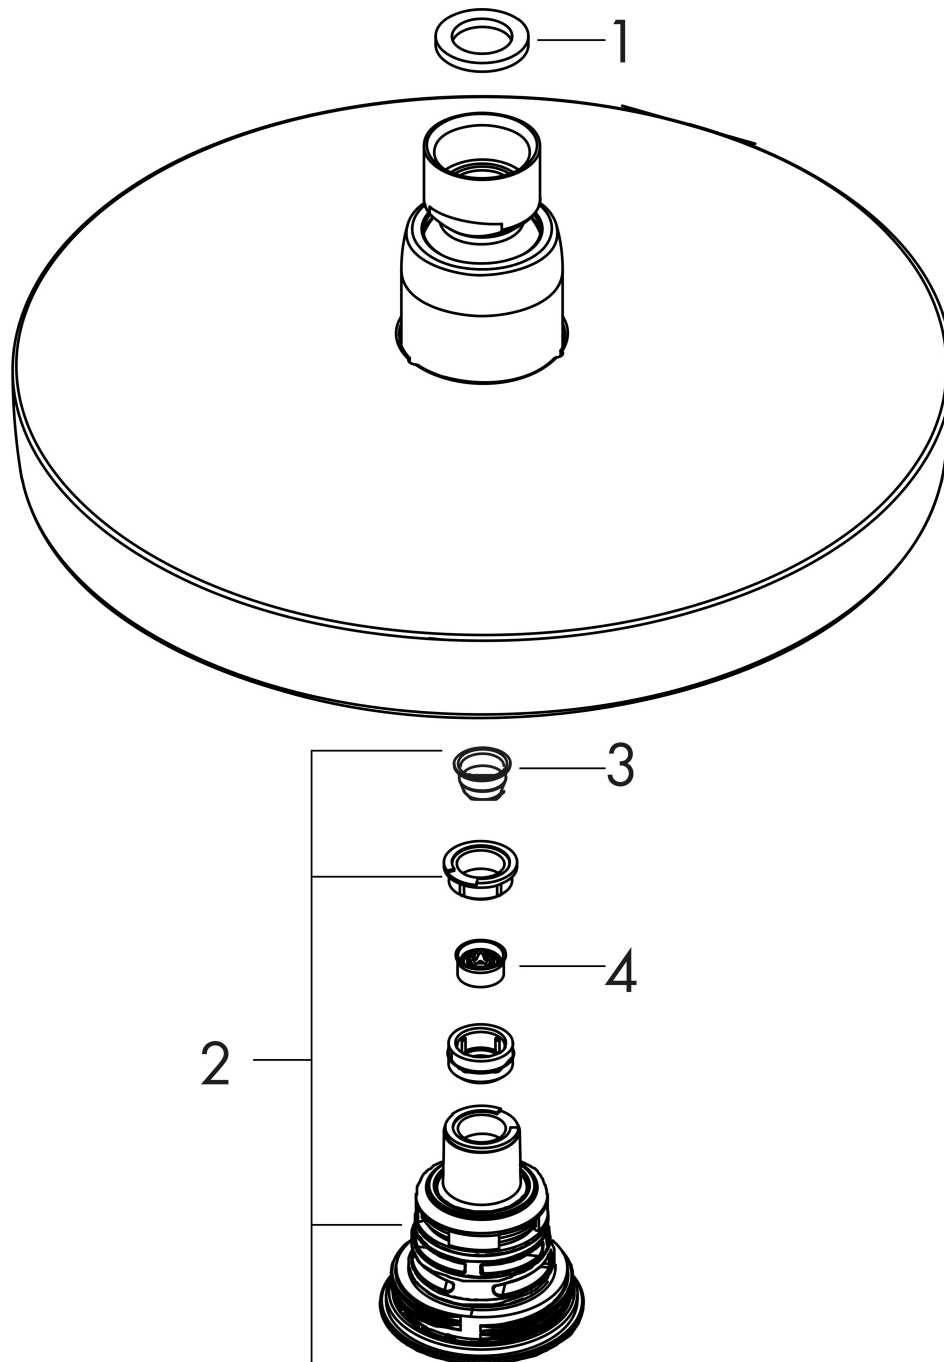

Merk	hansgrohe
Artikelnaam	Croma Select S hoofddouche 180 2jet EcoSmart
Art.nr.	26523000
Oppervlakte	chrom
Netto prijs	296,55 EUR

Product foto

Maat tekeningen

Kenmerken

- diameter straalplaat 180 mm
- Rain, IntenseRain
- functie van: 6,5 l/min
- maximale doorstroomhoeveelheid bij 3 bar: 9 l/min
- Select-knop voor wisselen straalsoort
- hoek hoofddouche verstelbaar
- afdekplaat van kunststof
- straalplaat voor reiniging afneembaar
- EcoSmart: Veel waterplezier met veel minder water

Technologie

Straalsoorten

Merk	hansgrohe
Artikelnaam	Croma Select S hoofddouche 180 2jet EcoSmart
Art.nr.	26523000
Oppervlakte	chrom
Netto prijs	296,55 EUR

Benodigde onderdelen (naar keuze)

Product foto	Artikelnaam	Art.nr.	Prijs
	hansgrohe douche-arm 389 mm chrom	27413000	106,30
	hansgrohe plafondbevestiging S 100 mm chrom	27393000	69,18
	hansgrohe plafondbevestiging S 300 mm chrom	27389000	98,32

Merk hansgrohe
 Artikelnaam **Croma Select S** hoofddouche 180 2jet EcoSmart
 Art.nr. 26523000
 Oppervlakte chroom
 Netto prijs 296,55 EUR

Stroomschema

De verbruikswaarden werden in overeenstemming met de praktijk met de bijbehorende armaturen (thermostaat/mengkraan/inbouwventiel) gemeten.

Merk hansgrohe
Artikelnaam **Croma Select S** hoofddouche 180 2jet EcoSmart
Art.nr. 26523000
Oppervlakte chroom
Netto prijs 296,55 EUR

Explosietekening voor bouwjaar: >02/18

Merk hansgrohe
 Artikelnaam **Croma Select S** hoofddouche 180 2jet EcoSmart
 Art.nr. 26523000
 Oppervlakte chroom
 Netto prijs 296,55 EUR