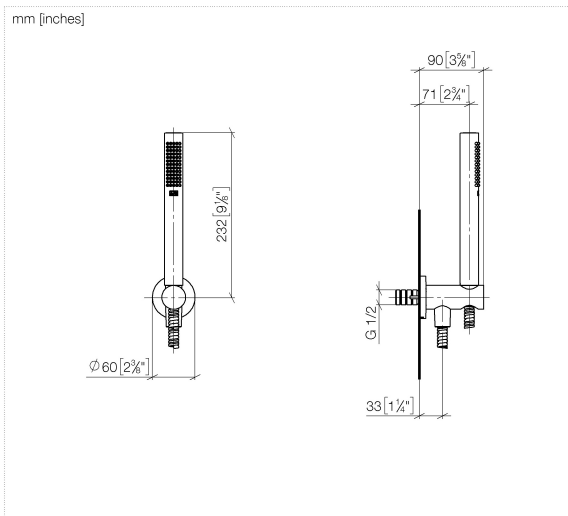

Technische Daten:

- Rosette Ø 60 mm
- Anschluss 1/2"

Hinweise:

	Schwarz matt	27 812 660-33
	Chrom	27 812 660-00
	Platin gebürstet	27 812 660-06
	Platin	27 812 660-08
	Dark Chrome	27 812 660-19
	Light Gold (PVD)	27 812 660-26
	Light Gold gebürstet (PVD)	27 812 660-27
	Messing gebürstet (23kt Gold)	27 812 660-28
	Gold gebürstet (PVD)	27 812 660-37
	Dark Brass gebürstet (PVD)	27 812 660-39
	Bronze gebürstet (PVD)	27 812 660-42
	Champagne gebürstet (22kt Gold)	27 812 660-46
	Champagne (22kt Gold)	27 812 660-47
	Chrom gebürstet	27 812 660-93
	Dark Platin gebürstet	27 812 660-99

Empfohlenes Zubehör

UP-Wandwinkel -

35 085 970 90

- Min. Einbautiefe 90 mm
- Max. Einbautiefe 163 mm

27 812 660 Produktversion ab 01.09.2025

Durchflussdiagramm

Codes & Standards

EN 1717

Schlauchbrausegarnitur mit integriertem Brausehalter - Schwarz matt

SERIENSPEZIFISC

27 812 660 Produktversion ab 01.09.2025

Zertifikate und Nachhaltigkeit

Belgaqua_25-344-2

Ersatzteilstückliste

Nr.	Artikelnummer	Benennung	Verbaumenge	Lieferzeit
7	90 23 01 131 00 90	Rückflussverhinderer -	1,00	2
1	09 21 02 170-33	Kappe für Spülbrause Ø 26,6 x 5 mm - Schwarz matt	1,00	2
9	90 27 66 029 00-33	Rosette Ø 60 x 9,5 mm - Schwarz matt	1,00	30
2	90 12 11 140 40-33	Stabhandbrause 15 l/min. - Schwarz matt	1,00	30
12	90 14 20 026 00 90	Dichtung 14 x 8 x 2 mm Centellen WS 3820 -	1,00	2
4	09 18 40 216 90	Hülse 29 x 32 x 29 mm -	1,00	2
5	90 11 03 137 00-33	Wandanschlussbogen mit Brausehalter inkl. Befestigungssatz Ø 33,5 x 93 mm - Schwarz matt	1,00	30
3	09 23 01 039 90	Siebichtung Ø 19 x 5,5 mm -	1,00	2
11	04 31 11 115 00 90	Beutel m. Gewindestift M4 x 20 mm -	1,00	2
6	09 14 10 213 90	O-Ring EPDM 70 12,0 x 1,5 mm -	1,00	2
10	90 24 03 325 00 90	Nippel	1,00	2
13	90 30 02 008 00-33	Schlauch mit Konus 1/2" x 1/2" x 1250 mm - Schwarz matt	1,00	30
8	90 31 11 112 00 90	Befestigung Gewindestift M5 x 6 mm -	1,00	2