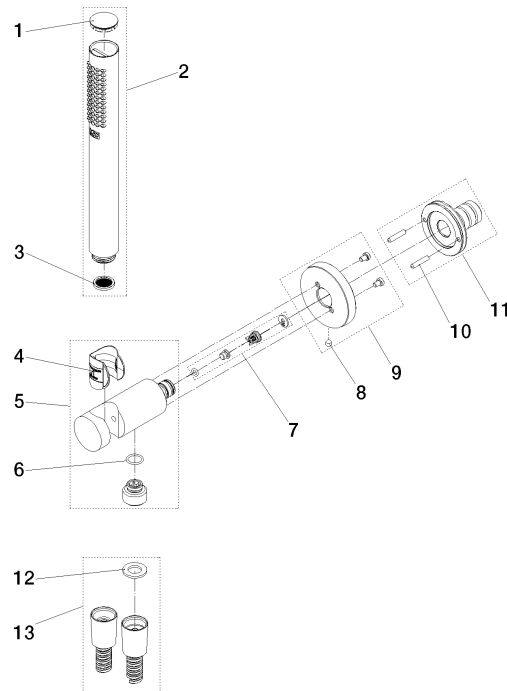

Technische Daten:

- Rosette Ø 60 mm
- Anschluss 1/2"

Hinweise:

	Schwarz matt	27 812 660-33
	Chrom	27 812 660-00
	Platin gebürstet	27 812 660-06
	Platin	27 812 660-08
	Dark Chrome	27 812 660-19
	Light Gold (PVD)	27 812 660-26
	Light Gold gebürstet (PVD)	27 812 660-27
	Messing gebürstet (23kt Gold)	27 812 660-28
	Gold gebürstet (PVD)	27 812 660-37
	Dark Brass gebürstet (PVD)	27 812 660-39
	Bronze gebürstet (PVD)	27 812 660-42
	Champagne gebürstet (22kt Gold)	27 812 660-46
	Champagne (22kt Gold)	27 812 660-47
	Chrom gebürstet	27 812 660-93
	Dark Platin gebürstet	27 812 660-99

Empfohlenes Zubehör

UP-Wandwinkel -

35 085 970 90

- Min. Einbautiefe 90 mm
- Max. Einbautiefe 163 mm

27 812 660 Produktversion ab 01.09.2025

Durchflussdiagramm

Codes & Standards

EN 1717

Schlauchbrausegarnitur mit integriertem Brausehalter - Schwarz matt

SERIENSPEZIFISC

27 812 660 Produktversion ab 01.09.2025

Zertifikate und Nachhaltigkeit

Belgaqua_25-344-2

Ersatzteilstückliste

Nr.	Artikelnummer	Benennung	Verbaumenge	Lieferzeit
7	90 23 01 131 00 90	Rückflussverhinderer -	1,00	2
1	09 21 02 170-33	Kappe für Spülbrause Ø 26,6 x 5 mm - Schwarz matt	1,00	2
9	90 27 66 029 00-33	Rosette Ø 60 x 9,5 mm - Schwarz matt	1,00	30
2	90 12 11 140 40-33	Stabhandbrause 15 l/min. - Schwarz matt	1,00	30
12	90 14 20 026 00 90	Dichtung 14 x 8 x 2 mm Centellen WS 3820 -	1,00	2
4	09 18 40 216 90	Hülse 29 x 32 x 29 mm -	1,00	2
5	90 11 03 137 00-33	Wandanschlussbogen mit Brausehalter inkl. Befestigungssatz Ø 33,5 x 93 mm - Schwarz matt	1,00	30
3	09 23 01 039 90	Siebichtung Ø 19 x 5,5 mm -	1,00	2
11	04 31 11 115 00 90	Beutel m. Gewindestift M4 x 20 mm -	1,00	2
6	09 14 10 213 90	O-Ring EPDM 70 12,0 x 1,5 mm -	1,00	2
10	90 24 03 325 00 90	Nippel	1,00	2
13	90 30 02 008 00-33	Schlauch mit Konus 1/2" x 1/2" x 1250 mm - Schwarz matt	1,00	30
8	90 31 11 112 00 90	Befestigung Gewindestift M5 x 6 mm -	1,00	2