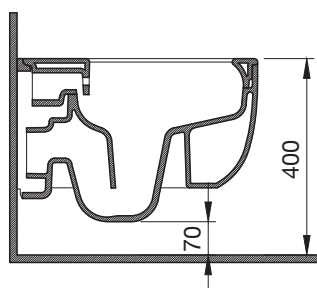

**SPOEL
VERANTWOORD
MET WATER**

Melbourne

wandcloset met softclose zitting

Melbourne

wandcloset met softclose zitting

Eigenschappen

- Kleur: glanzend wit
- Materiaal: geglaazuurd hygiënisch keramiek
- Toiletpotrand: randloos/rimless
- Installatie: aan de muur
- Voldoet aan EN997
- 10 Jaar garantie
- Geschikt voor alle Inbouw toiletsystemen (Wisa toiletsystemen: XS = slechts 38 breed, XF slechts 10 cm diep)
- Softclose toiletbril, met een druk op de knop eenvoudig te (de)monteren en schoon te maken (quick release)

EAN	Art. nr.	Omschrijving	Kleur	Pallet	Bruto/stuk
8711778231962	8050437001	Wisa Melbourne wandcloset, incl. softclose zitting	Wit	12	€ 255,-

Productpakket bevat

- Keramisch toilet, modern compacte vormgeving
- Softclose toiletbril, duroplast, wit
- Installatie handleiding
- Alle installatie- en bevestigingsmaterialen

Verpakking

- Breedte: 380 mm
- Hoogte: 575 mm
- Diepte: 410 mm
- Gewicht: 25,39 kg netto, 29,89 kg bruto

Mail ons op infoln@fluidmaster.com
Bel ons op 088 605 50 00

www.wisa-sanitair.com

WISA[®]
A Fluidmaster Family Brand