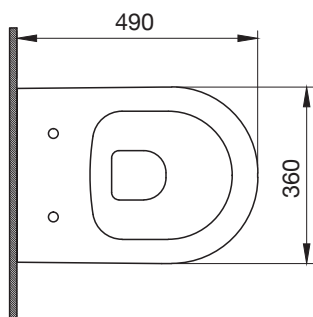

**SPOEL
VERANTWOORD
MET WATER**

Melbourne

wandcloset met softclose zitting

Melbourne

wandcloset met softclose zitting

Eigenschappen

- Kleur: glanzend wit
- Materiaal: geglaazuurd hygiënisch keramiek
- Toiletpotrand: randloos/rimless
- Installatie: aan de muur
- Voldoet aan EN997
- 10 Jaar garantie
- Geschikt voor alle Inbouw toiletsystemen (Wisa toiletsystemen: XS = slechts 38 breed, XF slechts 10 cm diep)
- Softclose toiletbril, met een druk op de knop eenvoudig te (de)monteren en schoon te maken (quick release)

EAN	Art. nr.	Omschrijving	Kleur	Pallet	Bruto/stuk
8711778231962	8050437001	Wisa Melbourne wandcloset, incl. softclose zitting	Wit	12	€ 255,-

Productpakket bevat

- Keramisch toilet, modern compacte vormgeving
- Softclose toiletbril, duroplast, wit
- Installatie handleiding
- Alle installatie- en bevestigingsmaterialen

Verpakking

- Breedte: 380 mm
- Hoogte: 575 mm
- Diepte: 410 mm
- Gewicht: 25,39 kg netto, 29,89 kg bruto

Mail ons op infoln@fluidmaster.com
Bel ons op 088 605 50 00

www.wisa-sanitair.com

WISA[®]
A Fluidmaster Family Brand