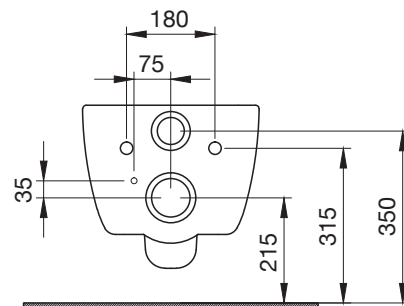

**SPOEL
VERANTWOORD
MET WATER**

Melbourne

wandcloset met softclose zitting

Melbourne

wandcloset met softclose zitting

Eigenschappen

- Kleur: glanzend wit
- Materiaal: geglaazuurd hygiënisch keramiek
- Toiletpotrand: randloos/rimless
- Installatie: aan de muur
- Voldoet aan EN997
- 10 Jaar garantie
- Geschikt voor alle Inbouw toiletsystemen (Wisa toiletsystemen: XS = slechts 38 breed, XF slechts 10 cm diep)
- Softclose toiletbril, met een druk op de knop eenvoudig te (de)monteren en schoon te maken (quick release)

EAN	Art. nr.	Omschrijving	Kleur	Pallet	Bruto/stuk
8711778231962	8050437001	Wisa Melbourne wandcloset, incl. softclose zitting	Wit	12	€ 255,-

Productpakket bevat

- Keramisch toilet, modern compacte vormgeving
- Softclose toiletbril, duroplast, wit
- Installatie handleiding
- Alle installatie- en bevestigingsmaterialen

Verpakking

- Breedte: 380 mm
- Hoogte: 575 mm
- Diepte: 410 mm
- Gewicht: 25,39 kg netto, 29,89 kg bruto

Mail ons op infoln@fluidmaster.com
Bel ons op 088 605 50 00

www.wisa-sanitair.com

WISA[®]
A Fluidmaster Family Brand