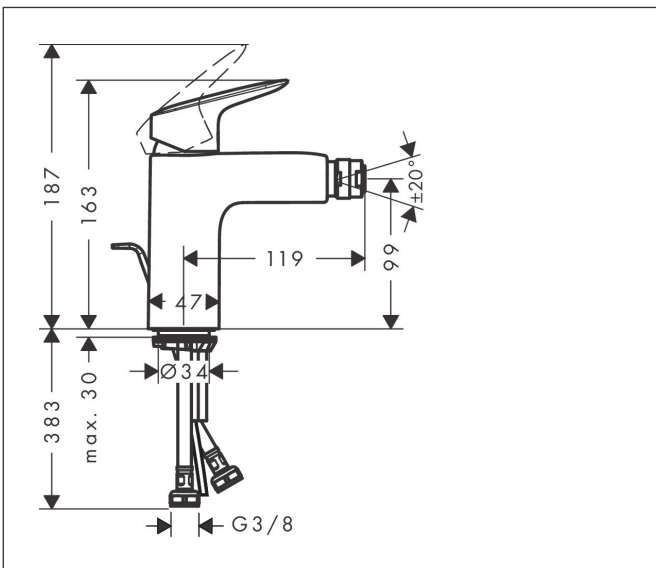

Merk	hansgrohe
Artikelnaam	Logis ééngreeps bidetmengkraan 100 met PopUp trekwaste
Art.nr.	71200670
Oppervlakte	mat zwart
Netto prijs	168,27 EUR

Product foto

Kenmerken

- ééngreeps bidetmengkraan, afvoergarnituur
- voorsprong uitloop 119 mm
- uitloophoogte: 99 mm
- perlator met kogelgewricht
- straalsoort: normale straal
- maximale doorstroomhoeveelheid bij 3 bar: 7,2 l/min
- keramisch kardoes
- temperatuurbegrenzing instelbaar
- pop-up afvoergarnituur G 1 ¼

Maat tekeningen

Technologie

Straalsoorten

Certificaat

Merk hansgrohe
 Artikelnaam **Logis** ééngreeps bidetmengkraan 100 met PopUp trekwaste
 Art.nr. 71200670
 Oppervlakte mat zwart
 Netto prijs 168,27 EUR

Stroomschema

Merk	hansgrohe
Artikelnaam	Logis ééngreeps bidetmengkraan 100 met PopUp trekwaste
Art.nr.	71200670
Oppervlakte	mat zwart
Netto prijs	168,27 EUR

Explosietekening voor bouwjaar: >06/23

Merk	hansgrohe
Artikelnaam	Logis ééngreeps bidetmengkraan 100 met PopUp trekwaste
Art.nr.	71200670
Oppervlakte	mat zwart
Netto prijs	168,27 EUR

Onderdelen voor bouwjaar: >06/23

Pos	Beschrijving	Art.nr.	Prijs
1	greep	92224670	63,34
2	greepstop	96338610	4,68
3	afdekkap	97406670	25,90
4	moer	97209000	13,21
5	O-Ring 32x2	98193000	3,12
6	O-ring 35x2	92604000	4,99
7	kardoes compl.	92730000	54,08
8	borgschroef	95140000	4,99
9	dichting	95008000	8,01
10	kardoesadapter	98750000	10,82
11	O-Ring 30x2	98186000	3,12
12	kogelgewricht	92036000	21,22
13	perlator M24x1 (7 l/min)	92509000	17,26
14	schroef M8 x 68	97736000	4,99
15	schachtbevestigingsset compl.	96016000	26,73
16	dichting Ø 42	98722000	4,99
17	aansluitslang 450 mm M8x0,75 G3/8	97206000	26,73
18	O-ring 6,6x1,6	93019000	3,12
19	trekstang	96657670	16,22
a	afvoergarnituur	92168000	34,01