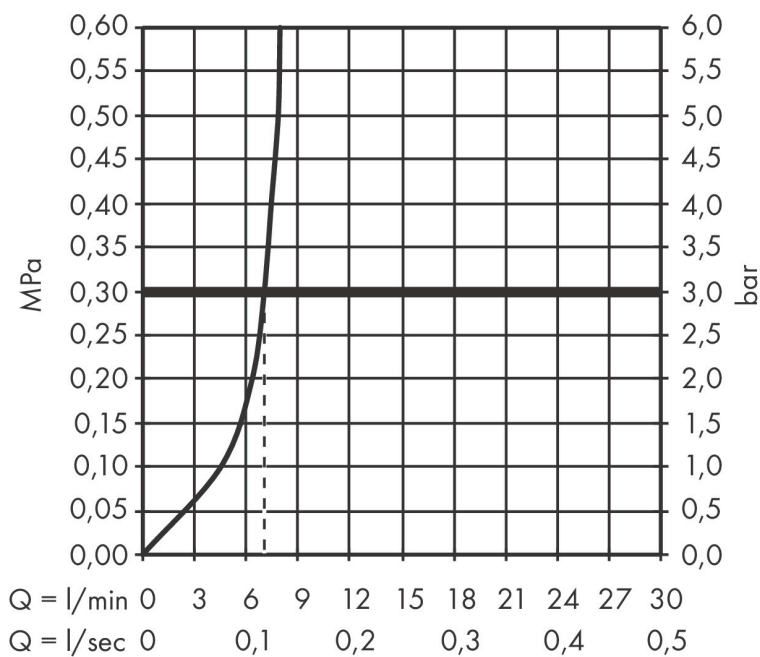

Merk hansgrohe
Artikelnaam **Logis** ééngreeps bidetmengkraan 100 met PopUp trekwaste
Art.nr. 71200670
Oppervlakte mat zwart
Netto prijs 168,27 EUR

Stroomschema