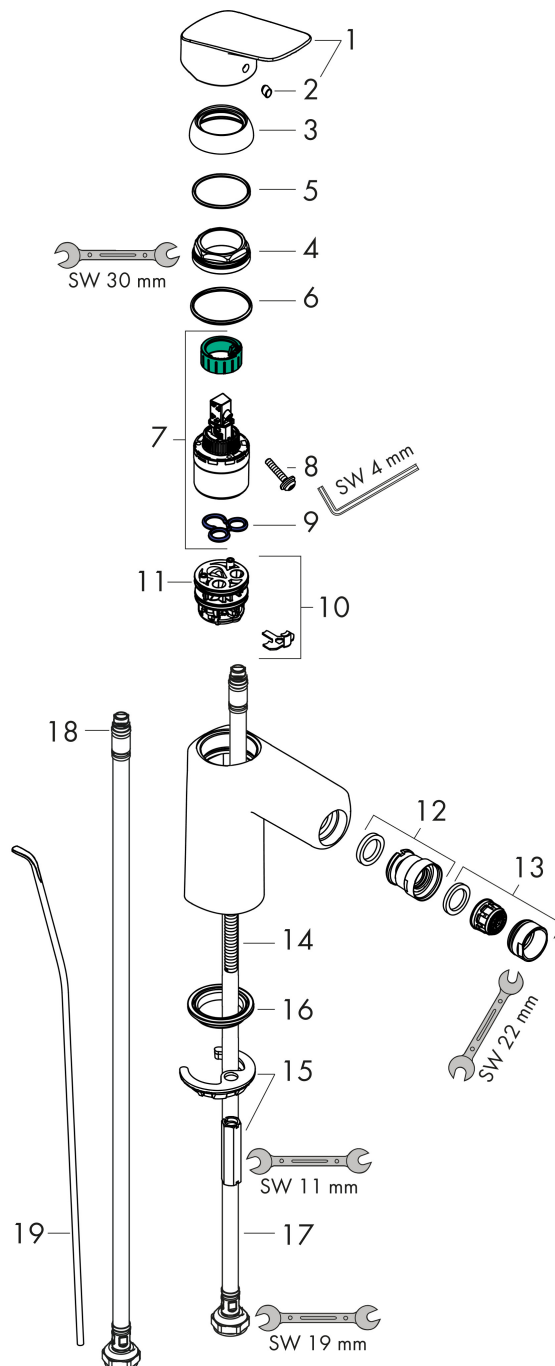

Merk	hansgrohe
Artikelnaam	Logis ééngreeps bidetmengkraan 100 met PopUp trekwaste
Art.nr.	71200670
Oppervlakte	mat zwart
Netto prijs	168,27 EUR

Product foto

Kenmerken

- ééngreeps bidetmengkraan, afvoergarnituur
- voorsprong uitloop 119 mm
- uitloophoogte: 99 mm
- perlator met kogelgewricht
- straalsoort: normale straal
- maximale doorstroomhoeveelheid bij 3 bar: 7,2 l/min
- keramisch kardoes
- temperatuurbegrenzing instelbaar
- pop-up afvoergarnituur G 1 ¼

Maat tekeningen

Technologie

Straalsoorten

Certificaat

Merk hansgrohe
 Artikelnaam **Logis** ééngreeps bidetmengkraan 100 met PopUp trekwaste
 Art.nr. 71200670
 Oppervlakte mat zwart
 Netto prijs 168,27 EUR

Stroomschema

Merk	hansgrohe
Artikelnaam	Logis ééngreeps bidetmengkraan 100 met PopUp trekwaste
Art.nr.	71200670
Oppervlakte	mat zwart
Netto prijs	168,27 EUR

Explosietekening voor bouwjaar: >06/23

Merk	hansgrohe
Artikelnaam	Logis ééngreeps bidetmengkraan 100 met PopUp trekwaste
Art.nr.	71200670
Oppervlakte	mat zwart
Netto prijs	168,27 EUR

Onderdelen voor bouwjaar: >06/23

Pos	Beschrijving	Art.nr.	Prijs
1	greep	92224670	63,34
2	greepstop	96338610	4,68
3	afdekkap	97406670	25,90
4	moer	97209000	13,21
5	O-Ring 32x2	98193000	3,12
6	O-ring 35x2	92604000	4,99
7	kardoes compl.	92730000	54,08
8	borgschroef	95140000	4,99
9	dichting	95008000	8,01
10	kardoesadapter	98750000	10,82
11	O-Ring 30x2	98186000	3,12
12	kogelgewricht	92036000	21,22
13	perlator M24x1 (7 l/min)	92509000	17,26
14	schroef M8 x 68	97736000	4,99
15	schachtbevestigingsset compl.	96016000	26,73
16	dichting Ø 42	98722000	4,99
17	aansluitslang 450 mm M8x0,75 G3/8	97206000	26,73
18	O-ring 6,6x1,6	93019000	3,12
19	trekstang	96657670	16,22
a	afvoergarnituur	92168000	34,01