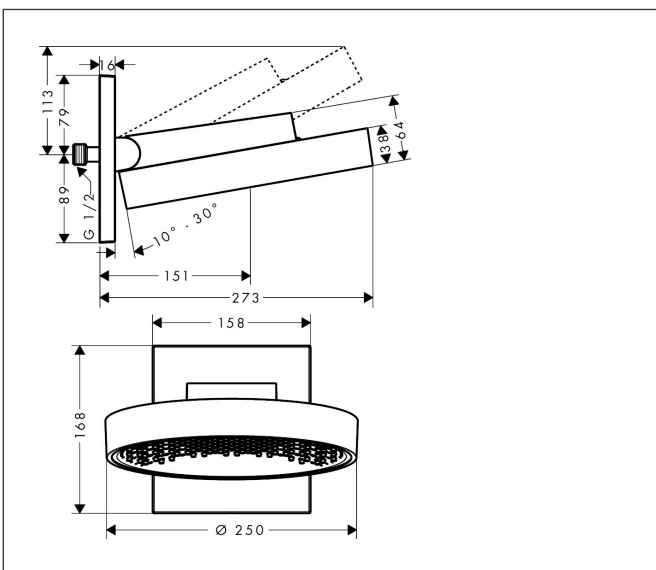

Merk hansgrohe  
 Artikelnaam **Rainfinity** PowderRain hoofddouche 250 1jet EcoSmart met douche-arm  
 Art.nr. 26227000  
 Oppervlakte chroom  
 Netto prijs 937,67 EUR

reddot award 2019  
 best of the best

## Kenmerken

- bestaat uit: hoofddouche, wandaansluiting
- diameter straalplaat 250 mm
- PowderRain
- doorstroomhoeveelheid PowderRain-straal bij 3 bar: 8,1 l/min
- functie van: 5,6 l/min
- maximale doorstroomhoeveelheid bij 3 bar: 8,1 l/min
- voorsprong: 273 mm
- middelste straalplaat: 151 mm
- frame: metaal
- afdekplaat van aluminium
- oppervlak straalplaat: grafiet
- plafonddouche afneembaar voor reiniging
- douchekep is verticaal verstelbaar tussen 10-30°
- EcoSmart: Veel waterplezier met veel minder water

## Maat tekeningen