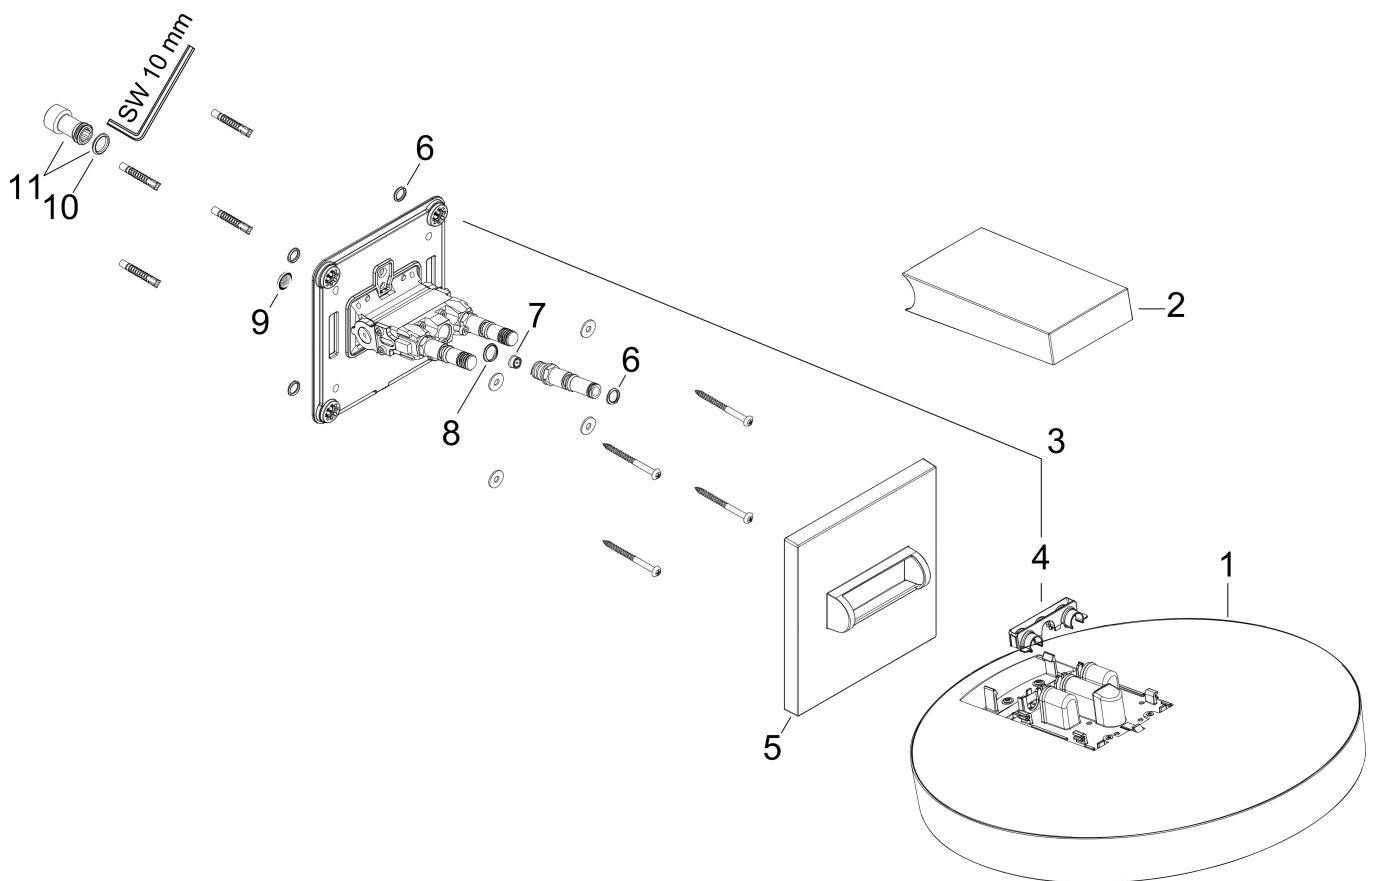

Merk	hansgrohe
Artikelnaam	Rainfinity PowderRain hoofddouche 250 1jet EcoSmart met douche-arm
Art.nr.	26227000
Oppervlakte	chromo
Netto prijs	937,67 EUR

Explosietekening voor bouwjaar: >07/19