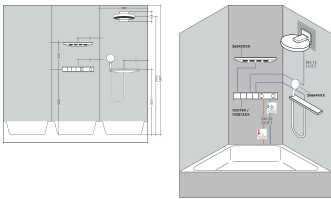

Merk hansgrohe
Artikelnaam **Rainfinity** PowderRain hoofddouche 250 ljet EcoSmart met douche-arm
Art.nr. 26227000
Oppervlakte chroom
Netto prijs 937,67 EUR

reddot award 2019
best of the best

Installatievoorbeelden

i Afmetingen kunnen variëren vanwege keramische toleranties die verband houden met het productieproces.