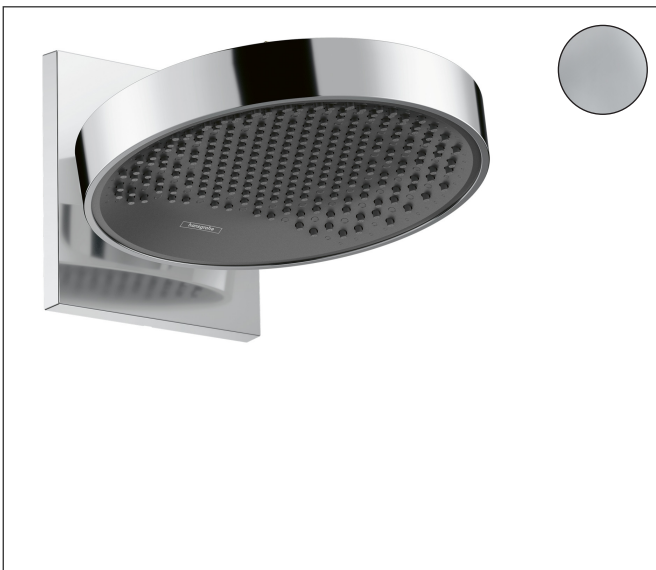

Merk hansgrohe  
 Artikelnaam **Rainfinity** PowderRain hoofddouche 250 1jet EcoSmart met douche-arm  
 Art.nr. 26227000  
 Oppervlakte chroom  
 Netto prijs 937,67 EUR

reddot award 2019  
 best of the best

## Product foto

## Kenmerken

- bestaat uit: hoofddouche, wandaansluiting
- diameter straalplaat 250 mm
- PowderRain
- doorstroomhoeveelheid PowderRain-straal bij 3 bar: 8,1 l/min
- functie van: 5,6 l/min
- maximale doorstroomhoeveelheid bij 3 bar: 8,1 l/min
- voorsprong: 273 mm
- middelste straalplaat: 151 mm
- frame: metaal
- afdekplaat van aluminium
- oppervlak straalplaat: grafiet
- plafonddouche afneembaar voor reiniging
- douchekep is verticaal verstelbaar tussen 10-30°
- EcoSmart: Veel waterplezier met veel minder water

## Straalsoorten

Merk hansgrohe  
 Artikelnaam **Rainfinity** PowderRain hoofddouche 250 ljet EcoSmart met douche-arm  
 Art.nr. 26227000  
 Oppervlakte chroom  
 Netto prijs 937,67 EUR