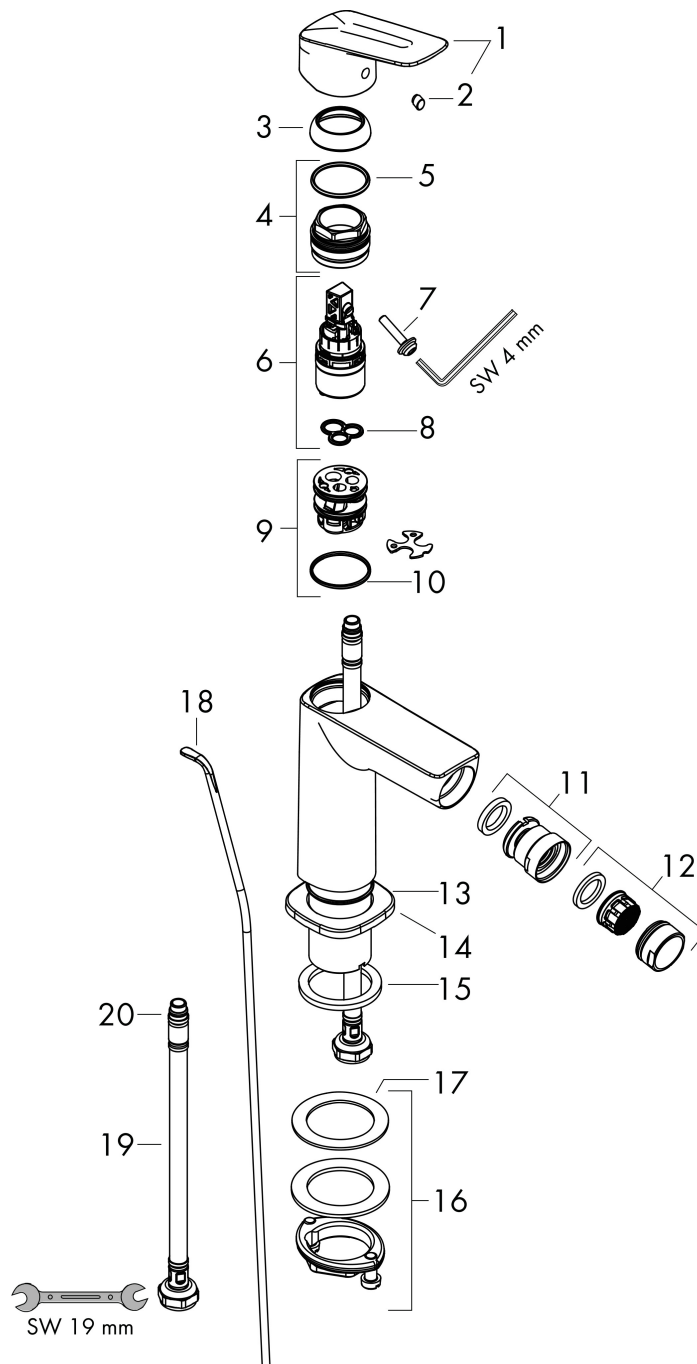

Merk	hansgrohe
Artikelnaam	Logis ééngreeps bidetmengkraan 110 Fine met PopUp trekwaste
Art.nr.	71201670
Oppervlakte	mat zwart
Netto prijs	165,02 EUR

Product foto

Kenmerken

- ééngreeps bidetmengkraan, afvoergarnituur
- voorsprong uitloop 112 mm
- uitloophoogte: 102 mm
- perlator met kogelgewricht
- straalsoort: normale straal
- maximale doorstroomhoeveelheid bij 3 bar: 5 l/min
- keramisch kardoes
- temperatuurbegrenzing instelbaar
- EU taxonomie: max 6l/min - draagt substantieel bij aan duurzaamheid

Maat tekeningen

Technologie

Straalsoorten

Merk hansgrohe
 Artikelnaam **Logis** ééngreeps bidetmengkraan 110 Fine met PopUp trekwaste
 Art.nr. 71201670
 Oppervlakte mat zwart
 Netto prijs 165,02 EUR

Stroomschema

Merk	hansgrohe
Artikelnaam	Logis ééngreeps bidetmengkraan 110 Fine met PopUp trekwaste
Art.nr.	71201670
Oppervlakte	mat zwart
Netto prijs	165,02 EUR

Explosietekening voor bouwjaar: >06/23

Merk	hansgrohe
Artikelnaam	Logis ééngreeps bidetmengkraan 110 Fine met PopUp trekwaste
Art.nr.	71201670
Oppervlakte	mat zwart
Netto prijs	165,02 EUR

Onderdelen voor bouwjaar: >06/23

Pos	Beschrijving	Art.nr.	Prijs
1	greep	94376670	
2	greepstop	96338610	4,68
3	afdekkap	98863670	63,34
4	moer	98864000	34,01
5	O-ring 24x2	98388000	3,12
6	kardoes compl.	97685000	54,08
7	borgschroef	95140000	4,99
8	dichting	98865000	26,73
9	kardoesadapter	98866000	26,73
10	O-ring 23x2	98398000	3,12
11	kogelgewricht	92036000	21,22
12	perlator M24x1 (5 l/min)	13185000	16,06
13	O-ring 30x1,5	98433000	3,12
14	rozet	94382000	26,73
15	vlakdichting	98749000	4,99
16	schachtbevestigingsset compl. (Ø 32)	13961000	21,22
17	stelring	97548000	3,12
18	trekstang	96657670	16,22
19	aansluitslang 450 mm M8x0,75 G3/8	97206000	26,73
20	O-ring 6,6x1,6	93019000	3,12
a	afvoergarnituur	92168670	51,06
b	schachtverlenging	13898000	66,87