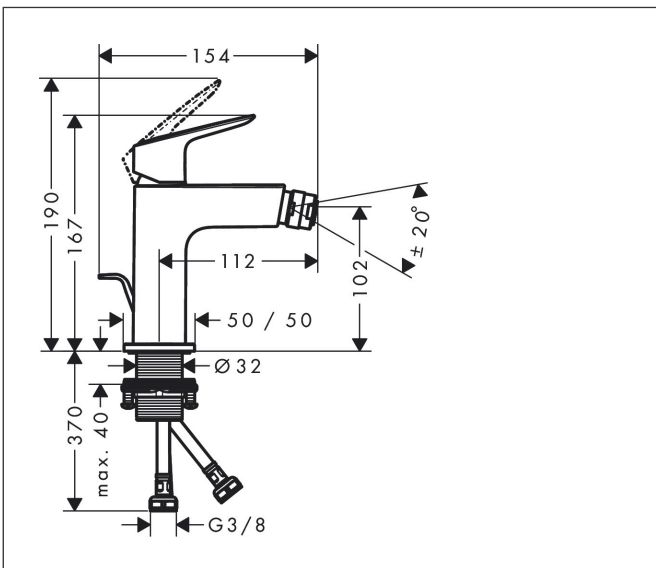

Merk	hansgrohe
Artikelnaam	Logis ééngreeps bidetmengkraan 110 Fine met PopUp trekwaste
Art.nr.	71201670
Oppervlakte	mat zwart
Netto prijs	165,02 EUR

Product foto

Kenmerken

- ééngreeps bidetmengkraan, afvoergarnituur
- voorsprong uitloop 112 mm
- uitloophoogte: 102 mm
- perlator met kogelgewricht
- straalsoort: normale straal
- maximale doorstroomhoeveelheid bij 3 bar: 5 l/min
- keramisch kardoes
- temperatuurbegrenzing instelbaar
- EU taxonomie: max 6l/min - draagt substantieel bij aan duurzaamheid

Maat tekeningen

Technologie

Straalsoorten

Merk hansgrohe
 Artikelnaam **Logis** ééngreeps bidetmengkraan 110 Fine met PopUp trekwaste
 Art.nr. 71201670
 Oppervlakte mat zwart
 Netto prijs 165,02 EUR

Stroomschema

Merk	hansgrohe
Artikelnaam	Logis ééngreeps bidetmengkraan 110 Fine met PopUp trekwaste
Art.nr.	71201670
Oppervlakte	mat zwart
Netto prijs	165,02 EUR

Explosietekening voor bouwjaar: >06/23

Merk	hansgrohe
Artikelnaam	Logis ééngreeps bidetmengkraan 110 Fine met PopUp trekwaste
Art.nr.	71201670
Oppervlakte	mat zwart
Netto prijs	165,02 EUR

Onderdelen voor bouwjaar: >06/23

Pos	Beschrijving	Art.nr.	Prijs
1	greep	94376670	
2	greepstop	96338610	4,68
3	afdekkap	98863670	63,34
4	moer	98864000	34,01
5	O-ring 24x2	98388000	3,12
6	kardoes compl.	97685000	54,08
7	borgschroef	95140000	4,99
8	dichting	98865000	26,73
9	kardoesadapter	98866000	26,73
10	O-ring 23x2	98398000	3,12
11	kogelgewricht	92036000	21,22
12	perlator M24x1 (5 l/min)	13185000	16,06
13	O-ring 30x1,5	98433000	3,12
14	rozet	94382000	26,73
15	vlakdichting	98749000	4,99
16	schachtbevestigingsset compl. (Ø 32)	13961000	21,22
17	stelring	97548000	3,12
18	trekstang	96657670	16,22
19	aansluitslang 450 mm M8x0,75 G3/8	97206000	26,73
20	O-ring 6,6x1,6	93019000	3,12
a	afvoergarnituur	92168670	51,06
b	schachtverlenging	13898000	66,87