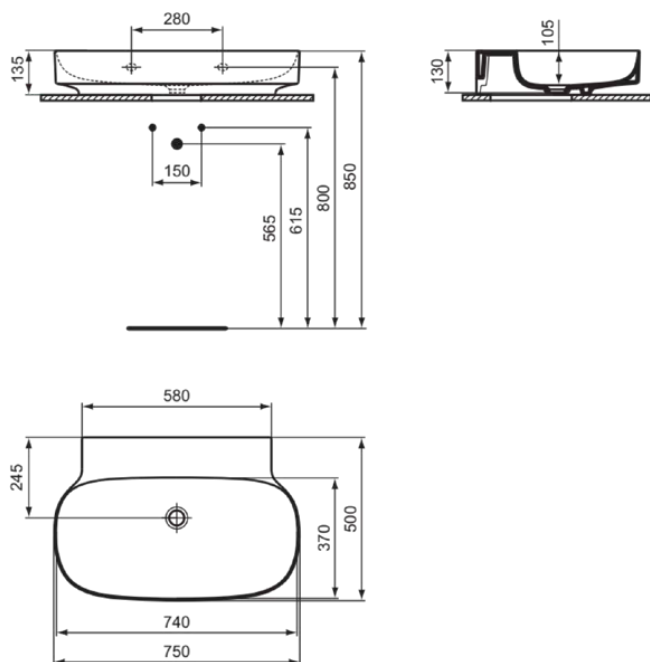

LINDA-X

T439801

LINDA-X | Wastafel 750x500x135 mm in glanzend wit afwerking, zonder kraangat, zonder overloop | Diamatec

Afbeelding & technische tekening

Algemene informatie

Productcategorie:	Wastafels
Producttype:	Wastafel
Merk:	Ideal Standard
Collectie:	LINDA-X
Ontwerper:	Palomba Serafini Associati
Colour:	01 - Glanzend Wit
Afwerking van het oppervlak:	glanzend
Hoogte (mm):	135
Breedte (mm):	750
Lengte / sprong (mm):	500
Nettogewicht (kg):	17.00
EAN-code:	8014140484929

Kenmerken

Productnormen & certificeringen

Normen:	EN 14688
Prestatieverklaring classificatie (DoP):	CL 00

Product specificaties

Kleurcode:	01
Kleuromschrijving:	glanzend wit
Diamatec technologie:	Ja
Geslepen onderzijde:	Nee
Model voor mindervaliden:	Nee
Met kettingoog:	Nee
Materiaal:	Keramisch
Materiaalkwaliteit:	Diamatec
Aantal kraangaten per gebruiksplaats:	0
Aantal gebruiksplaatsen:	1
Overloop zichtbaar:	Nee
PVD technologie:	Nee
Afzetplateau:	Achterkant
Afwerking van het oppervlak:	glanzend
Met rugwand:	Nee
Met afvoerplug:	Nee
Met overloop:	Nee
Met sifon:	Nee
Inclusief bevestigingsmateriaal:	Nee
Bevestigingswijze:	Wand
Aanbevolen zaagmal:	TT0299731