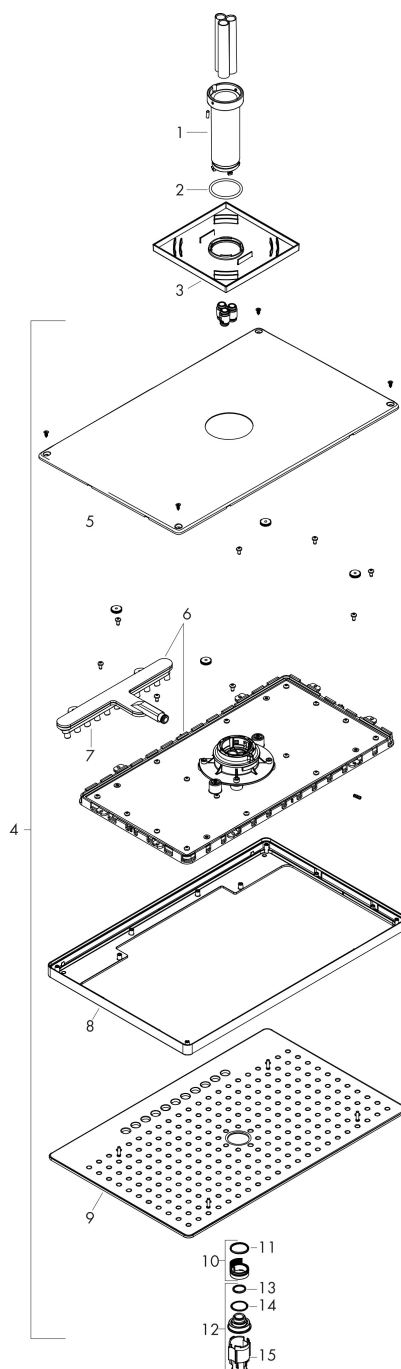

Merk AXOR
Artikelnaam **AXOR ShowerSolutions** hoofddouche 460/300 3jet met plafondbevestiging
100 mm
Art.nr. 35281000
Oppervlakte chroom
Netto prijs 3.161,39 EUR

Explosietekening voor bouwjaar: >07/17

Merk	AXOR
Artikelnaam	AXOR ShowerSolutions hoofddouche 460/300 3jet met plafondbevestiging 100 mm
Art.nr.	35281000
Oppervlakte	chrom
Netto prijs	3.161,39 EUR

Onderdelen voor bouwjaar: >07/17

Pos	Beschrijving	Art.nr.	Prijs
1	huls	92709000	185,60
2	O-ring 42x3,5	92708000	3,00
3	rozet 155 / 155 mm	92710000	52,00
4	Hoofddouche	93209000	
5	afdekkap	93393000	147,60
6	kardoes compl.	93389000	365,40
7	straalschijf	92923000	78,40
8	frame	93391000	491,20
9	straalschijf compl.	93210000	694,30
10	zeef	92683000	16,60
11	O-ring 24x2	98388000	3,00
12	perlator laminar	93211000	78,40
13	O-ring 15x2	98163000	3,00
14	O-ring 21x2	98205000	4,80
15	montagesleutel	92686000	7,70
a	Inbouwdelen	26434180	290,53
b	adapter voor geruild aansluiting	93941000	7,70
c	verlengset	35288000	612,35