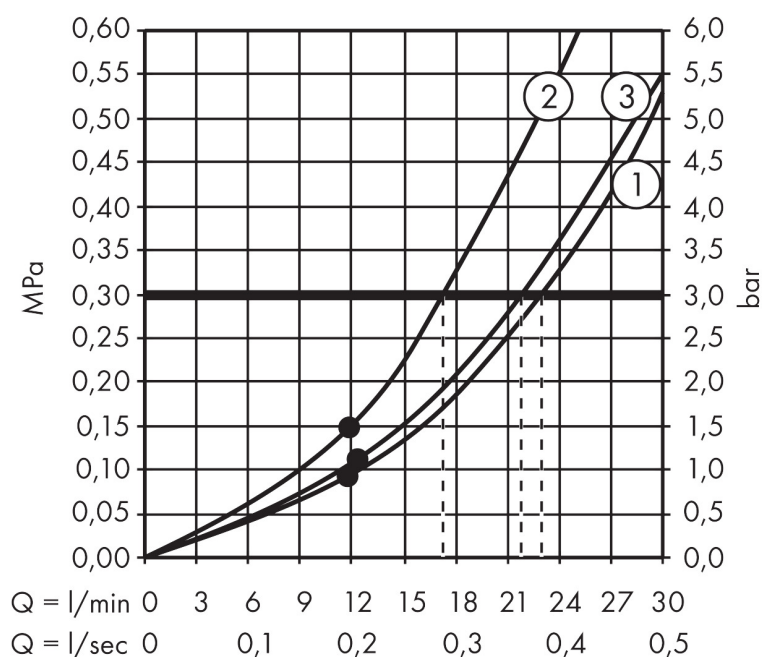

Merk AXOR
Artikelnaam **AXOR ShowerSolutions** hoofddouche 460/300 3jet met plafondbevestiging
100 mm
Art.nr. 35281000
Oppervlakte chroom
Netto prijs 3.161,39 EUR

Stroomschema

De verbruikswaarden werden in overeenstemming met de praktijk met de bijbehorende armaturen (thermostaat/mengkraan/inbouwventiel) gemeten.