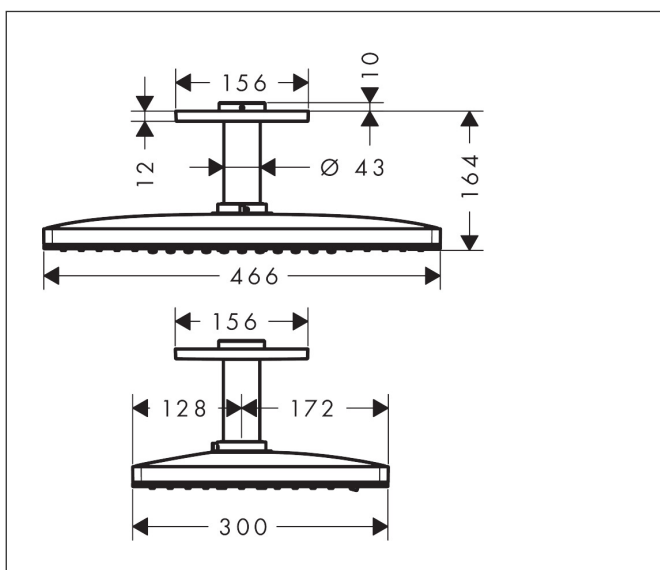

Merk	AXOR
Artikelnaam	<b>AXOR ShowerSolutions</b> hoofddouche 460/300 3jet met plafondbevestiging
	100 mm
Art.nr.	35281000
Oppervlakte	chrom
Netto prijs	3.161,39 EUR

## Maat tekeningen

## Kenmerken

- bestaat uit: hoofddouche, plafondaansluiting
- diameter straalplaat 466 x 300 mm
- Rain, RainStream brede watervalstraal, MonoRain
- functie van: 14,3 l/min
- maximale doorstroomhoeveelheid bij 3 bar: 23 l/min
- afdekplaat van metaal
- straalplaat voor reiniging afneembaar
- plafonddouche afneembaar voor reiniging
- metalen plafondaansluiting
- plafondbestijging 100 mm
- aansluiting: inbouwdeel