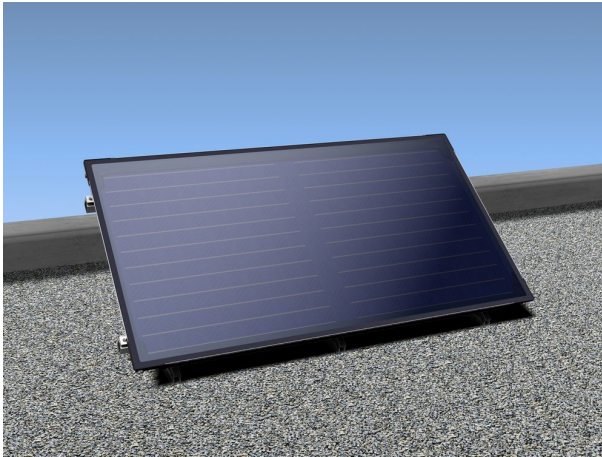

7736700441 - SolarLine platdak 1H

Product nr. **7736700441**
Omschrijving SolarLine platdak 1H
Merk (product) Nefit
Serie (product) Zonne-energie
Type (product) SCM3

Collectorprincipe	Vlakke plaat	Collectoroppervlakte	2,5 Vierkante meter 5
Plaatsing collector aan gevel	✓	Collectorefficiëntie	62 Percentage
Plaatsing collector in hellend dak	✗	Max. toelaatbare bedrijfsdruk	10 bar
Plaatsing collector op hellend dak	✗	Lengte collector	11 Millimeter 75
Plaatsing collector op platdak	✓	Breedte collector	21 Millimeter 70
Opstelling collector portrait	✗	Hoogte collector	87 Millimeter
Opstelling collector landscape	✓	Primaire coëfficiënt (a1)	3,8 Watt per vierkante meter Kelvin 3
Glycolbestendig	✓	Secundaire coëfficiënt (a2)	0,0 Watt per vierkante meter Kelvin ² 2
Geschikt voor gesloten systeem	✓	Instralingshoekmodifier (IAM)	0,9 4
Geschikt voor zwembadwaterverwarming	✓		
Aansluitingen	Klem (vervallen)		

Leverancier	Artikelnr.	Lange omschrijving (artikel)
Bosch Thermotechniek	7736700441	SolarLine platdak 1H