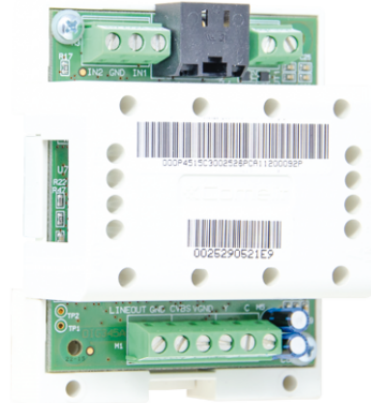

1446H

MODULE PAL OF NTSC VIDEO-UITGANG VIP-SYSTEEM H264

Module die bij de uitgang van het systeem het videosignaal in PAL- of NTSC-formaat levert. RJ45-connector. Afmetingen: 60x85x35 mm (4 DIN-modules). Compatibel met het videoformaat H264.

1446H

MODULE PAL OF NTSC VIDEO-UITGANG VIP-SYSTEEM H264

BELANGRIJKSTE KENMERKEN

Hoogte (mm)	35
Breedte (mm)	60
Diepte (mm)	85
Temperatuurbereik (°C)	5 ÷ 40
Bedrijfsvochtigheid (RH max) (%)	25 ÷ 75
Montage op DIN-rail	Ja
DIN-modulen (aantal) (n°)	4

COMPATIBILITEIT

ViP-systeem	Ja
-------------	----

CONNECTIVITEIT

Type aansluitingen/poorten	RJ45
----------------------------	------