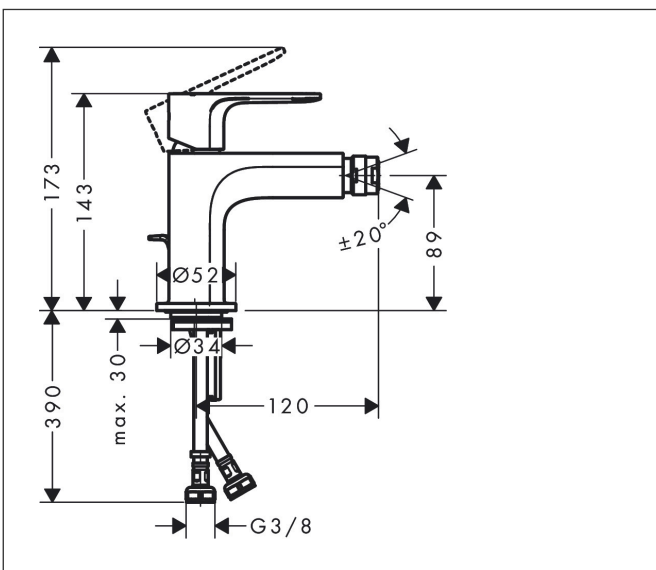

Merk hansgrohe  
 Artikelnaam **Rebris E** ééngreeps bidetmengkraan met PopUp trekwaste  
 Art.nr. 72211000  
 Oppervlakte chroom  
 Netto prijs 139,78 EUR

## Kenmerken

- ééngreeps bidetmengkraan, afvoergarnituur
- uitloophoogte: 89 mm
- perlator met kogelgewricht
- straalsoort: normale straal
- maximale doorstroomhoeveelheid bij 3 bar: 5 l/min
- keramisch kardoes
- temperatuurbegrenzing instelbaar
- pop-up afvoergarnituur G 1¼
- EU taxonomie: max 6l/min - draagt substantieel bij aan duurzaamheid

## Maat tekeningen