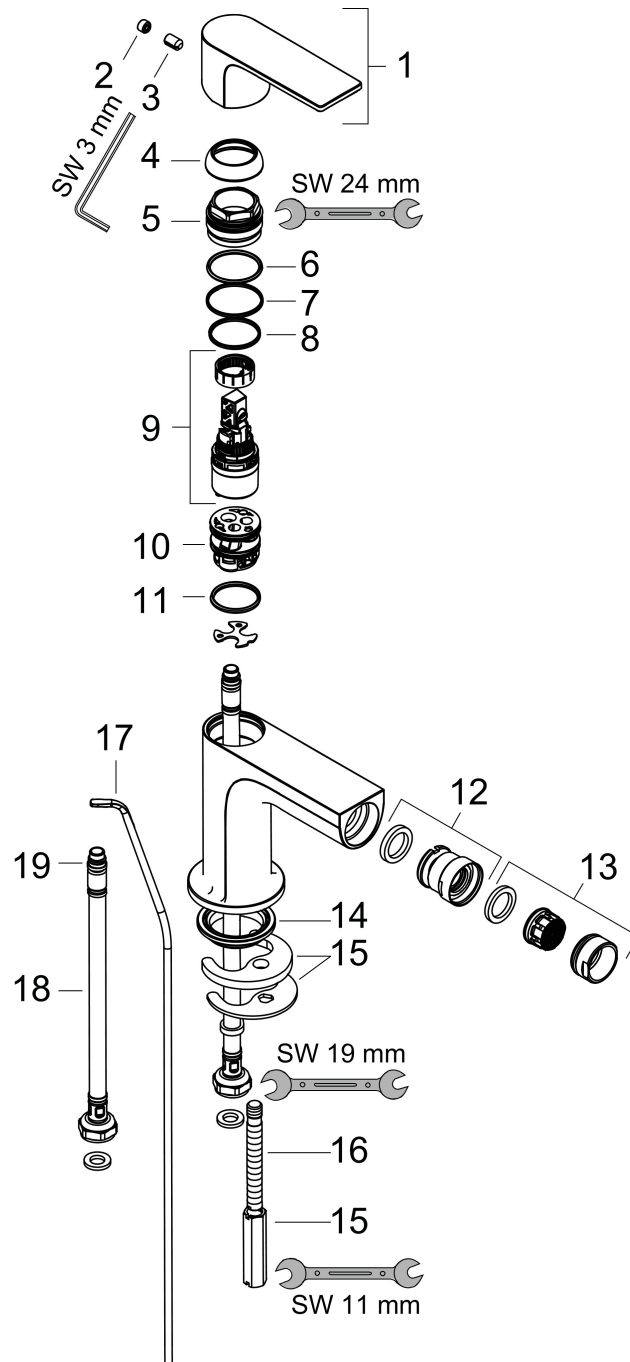

Merk	hansgrohe
Artikelnaam	Rebris E ééngreeps bidetmengkraan met PopUp trekwaste
Art.nr.	72211000
Oppervlakte	chrom
Netto prijs	139,78 EUR

Explosietekening voor bouwjaar: >06/22