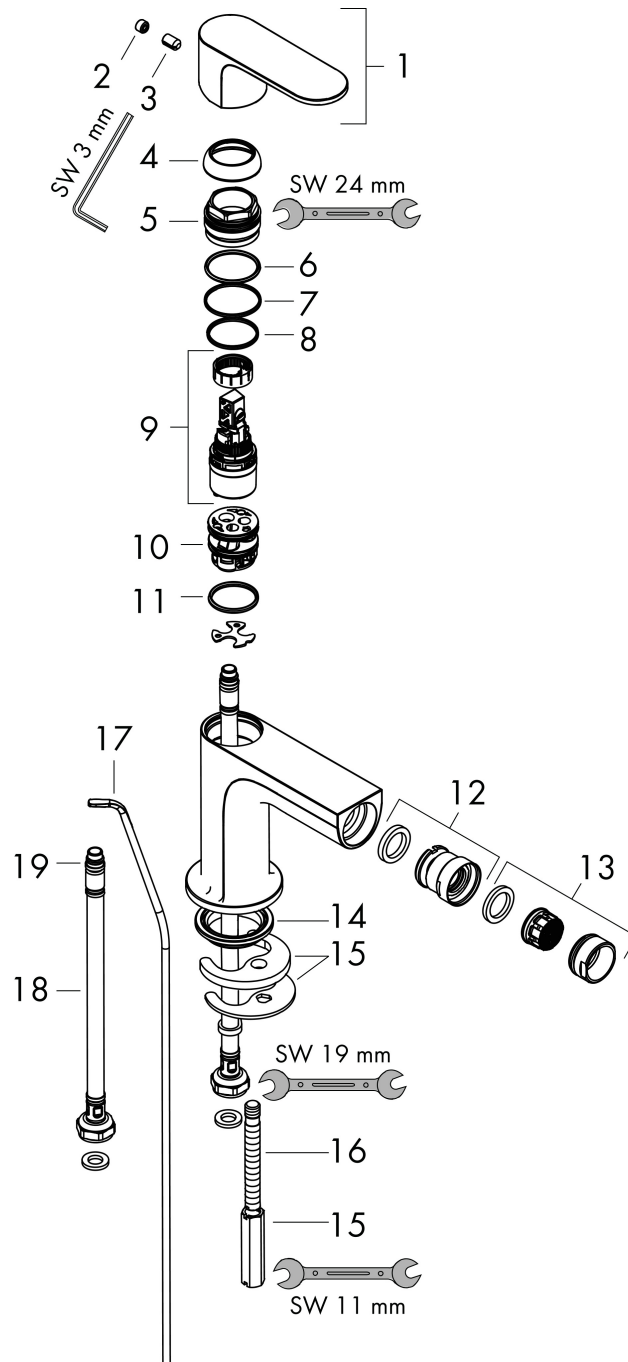

Merk hansgrohe
 Artikelnaam **Rebris S** ééngreeps bidetmengkraan met PopUp trekwaste
 Art.nr. 72210670
 Oppervlakte mat zwart
 Netto prijs 166,49 EUR

Product foto

Kenmerken

- ééngreeps bidetmengkraan, afvoergarnituur
- uitloophoogte: 89 mm
- perlator met kogelgewricht
- straalsoort: normale straal
- maximale doorstroomhoeveelheid bij 3 bar: 5 l/min
- keramisch kardoes
- temperatuurbegrenzing instelbaar
- pop-up afvoergarnituur G 1¼
- EU taxonomie: max 6l/min - draagt substantieel bij aan duurzaamheid

Maat tekeningen

Technologie

Straalsoorten

Merk hansgrohe
 Artikelnaam **Rebris S** ééngreeps bidetmengkraan met PopUp trekwaste
 Art.nr. 72210670
 Oppervlakte mat zwart
 Netto prijs 166,49 EUR

Stroomschema

Merk	hansgrohe
Artikelnaam	Rebris S ééngreeps bidetmengkraan met PopUp trekwaste
Art.nr.	72210670
Oppervlakte	mat zwart
Netto prijs	166,49 EUR

Explosietekening voor bouwjaar: >06/22

Merk	hansgrohe
Artikelnaam	Rebris S ééngreeps bidetmengkraan met PopUp trekwaste
Art.nr.	72210670
Oppervlakte	mat zwart
Netto prijs	166,49 EUR

Onderdelen voor bouwjaar: >06/22

Pos	Beschrijving	Art.nr.	Prijs
1	greep	94642670	63,34
2	greepstop	95704610	4,68
3	inbusschroef M6x10 DIN 916	96029000	3,12
4	afdekkap	98863670	63,34
5	moer	98864000	34,01
6	O-ring 24x2	98388000	3,12
7	O-ring 27x1,5	92527000	8,01
8	O-ring 25x1,5	98146000	4,99
9	kardoes compl.	95973001	66,87
10	kardoesadapter	98866000	26,73
11	O-ring 23x2	98398000	3,12
12	kogelgewricht	96050670	51,06
13	perlator M24x1 (5 l/min)	92372670	25,90
14	dichting Ø 42	98722000	4,99
15	schachtbevestigingsset compl.	96016000	26,73
16	schroef M8 x 68	97736000	4,99
17	aansluitslang 450 mm M8x0,75 G3/8	97206000	26,73
18	O-ring 6,6x1,6	93019000	3,12
19	trekstang	96657670	16,22
a	afvoergarnituur	92168670	51,06