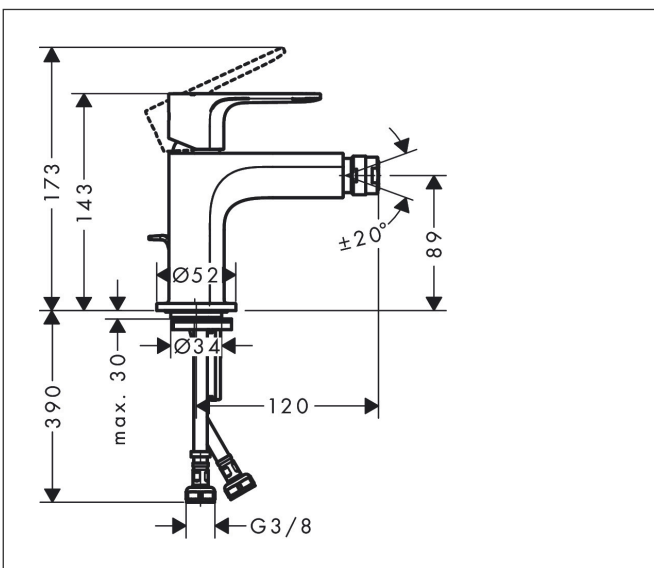

Merk hansgrohe
 Artikelnaam **Rebris S** ééngreeps bidetmengkraan met PopUp trekwaste
 Art.nr. 72210670
 Oppervlakte mat zwart
 Netto prijs 166,49 EUR

Product foto

Kenmerken

- ééngreeps bidetmengkraan, afvoergarnituur
- uitloophoogte: 89 mm
- perlator met kogelgewricht
- straalsoort: normale straal
- maximale doorstroomhoeveelheid bij 3 bar: 5 l/min
- keramisch kardoes
- temperatuurbegrenzing instelbaar
- pop-up afvoergarnituur G 1¼
- EU taxonomie: max 6l/min - draagt substantieel bij aan duurzaamheid

Maat tekeningen

Technologie

Straalsoorten

Merk hansgrohe
 Artikelnaam **Rebris S** ééngreeps bidetmengkraan met PopUp trekwaste
 Art.nr. 72210670
 Oppervlakte mat zwart
 Netto prijs 166,49 EUR

Stroomschema

Merk	hansgrohe
Artikelnaam	Rebris S ééngreeps bidetmengkraan met PopUp trekwaste
Art.nr.	72210670
Oppervlakte	mat zwart
Netto prijs	166,49 EUR

Explosietekening voor bouwjaar: >06/22

Merk	hansgrohe
Artikelnaam	Rebris S ééngreeps bidetmengkraan met PopUp trekwaste
Art.nr.	72210670
Oppervlakte	mat zwart
Netto prijs	166,49 EUR

Onderdelen voor bouwjaar: >06/22

Pos	Beschrijving	Art.nr.	Prijs
1	greep	94642670	63,34
2	greepstop	95704610	4,68
3	inbusschroef M6x10 DIN 916	96029000	3,12
4	afdekkap	98863670	63,34
5	moer	98864000	34,01
6	O-ring 24x2	98388000	3,12
7	O-ring 27x1,5	92527000	8,01
8	O-ring 25x1,5	98146000	4,99
9	kardoes compl.	95973001	66,87
10	kardoesadapter	98866000	26,73
11	O-ring 23x2	98398000	3,12
12	kogelgewricht	96050670	51,06
13	perlator M24x1 (5 l/min)	92372670	25,90
14	dichting Ø 42	98722000	4,99
15	schachtbevestigingsset compl.	96016000	26,73
16	schroef M8 x 68	97736000	4,99
17	aansluitslang 450 mm M8x0,75 G3/8	97206000	26,73
18	O-ring 6,6x1,6	93019000	3,12
19	trekstang	96657670	16,22
a	afvoergarnituur	92168670	51,06