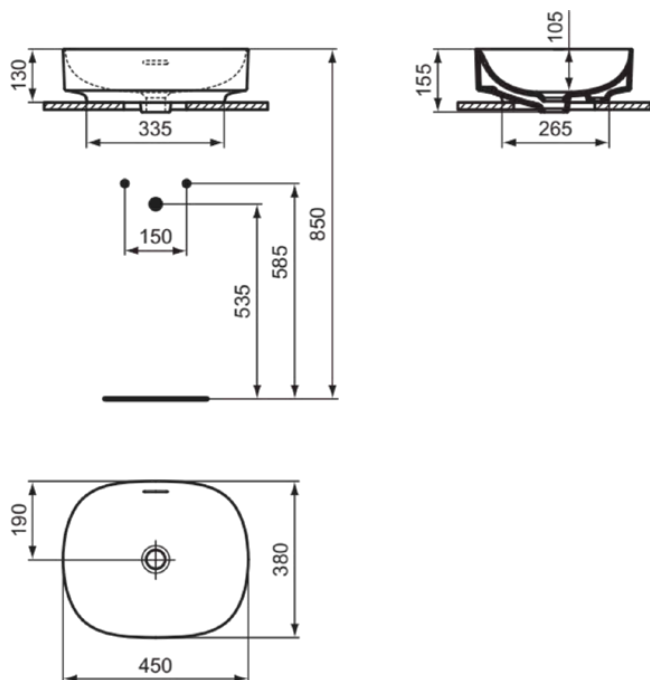

## T4399V1

LINDA-X | Opbouwwastafel 450x380x155 mm in Silk White afwerking, zonder kraangat, met overloop | Diamatec, Ruimtebesparende wastafel

### Algemene informatie

Productcategorie:	Wastafels
Producttype:	Opbouwwastafel
Merk:	Ideal Standard
Collectie:	LINDA-X
Ontwerper:	Palomba Serafini Associati
Colour:	V1 - Silk White
Afwerking van het oppervlak:	satijn
Hoogte (mm):	155
Breedte (mm):	450
Lengte / sprong (mm):	380
Nettogewicht (kg):	8.50
EAN-code:	8014140484943