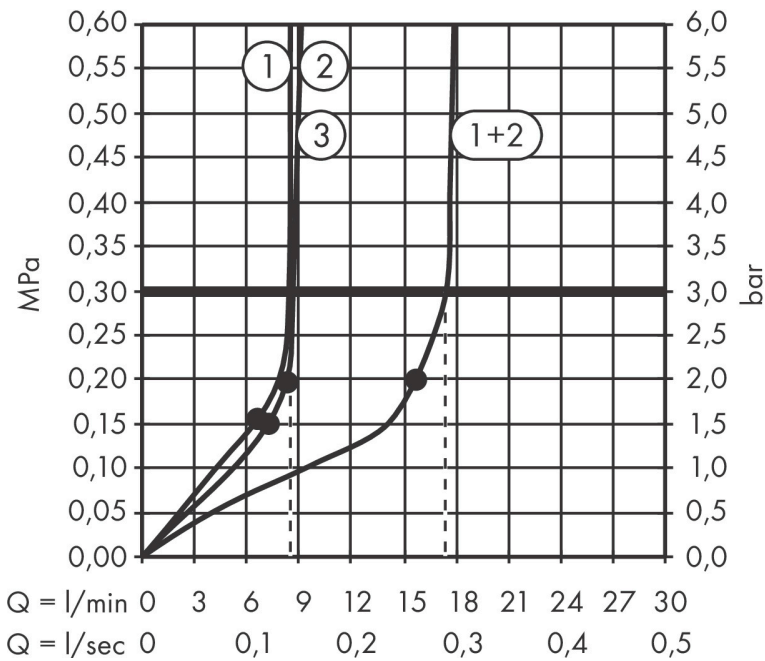

Merk hansgrohe
Artikelnaam **Rainfinity** PowderRain hoofddouche 250 3jet EcoSmart met douche-arm
Art.nr. 26233700
Oppervlakte Mat wit
Netto prijs 1.748,92 EUR

Stroomschema

De verbruikswaarden werden in overeenstemming met de praktijk met de bijbehorende armaturen (thermostaat/mengkraan/inbouwventiel) gemeten.