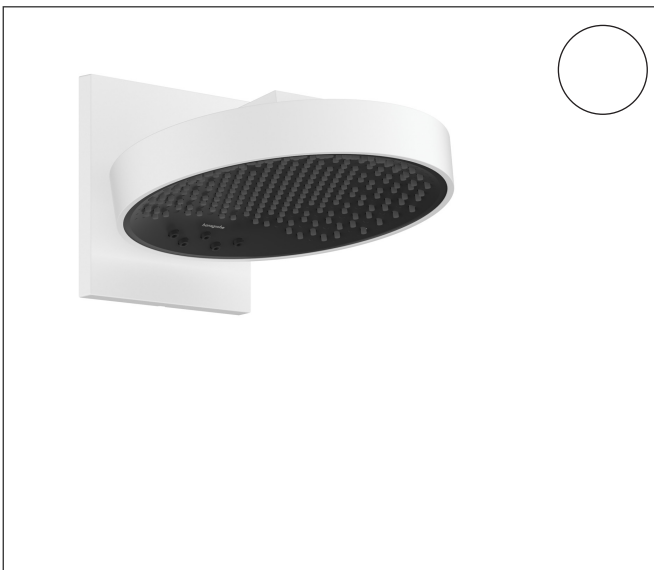

Merk hansgrohe
 Artikelnaam **Rainfinity** PowderRain hoofddouche 250 3jet EcoSmart met douche-arm
 Art.nr. 26233700
 Oppervlakte Mat wit
 Netto prijs 1.748,92 EUR

Product foto

Kenmerken

- bestaat uit: hoofddouche, wandaansluiting
- diameter straalplaat 250 mm
- PowderRain, Intense PowderRain, RainStream brede watervalstraal
- FlexPower: straalnoppen passen zich automatisch aan de waterdruk aan door te openen en te sluiten
- QuickClean+: voorkom kalkaanslag dankzij de elasticiteit van de straalnoppen
- doorstroomhoeveelheid PowderRain-straal bij 3 bar: 9 l/min
- doorstroomhoeveelheid Intense PowderRain bij 3 bar: 9 l/min
- functie van: 7 l/min
- maximale doorstroomhoeveelheid bij 3 bar: 9 l/min
- voorsprong: 273 mm
- middelste straalstijf: 151 mm
- frame: metaal
- afdekplaat van aluminium
- oppervlak straalplaat: grafiet
- plafonddouche afneembaar voor reiniging
- douchekep is verticaal verstelbaar tussen 10-30°
- bediening van de 3 straalzones met 3 stopkranen of een omstelskraan met 3 uitgangen - zie montagehandleiding voor aansluitmogelijkheden
- EcoSmart: Veel waterplezier met veel minder water

Maat tekeningen

Technologie

Straalsoorten

Merk hansgrohe
 Artikelnaam **Rainfinity** PowderRain hoofddouche 250 3jet EcoSmart met douche-arm
 Art.nr. 26233700
 Oppervlakte Mat wit
 Netto prijs 1.748,92 EUR

Merk hansgrohe
 Artikelnaam **Rainfinity** PowderRain hoofddouche 250 3jet EcoSmart met douche-arm
 Art.nr. 26233700
 Oppervlakte Mat wit
 Netto prijs 1.748,92 EUR

Stroomschema

De verbruikswaarden werden in overeenstemming met de praktijk met de bijbehorende armaturen (thermostaat/mengkraan/inbouwventiel) gemeten.

Merk **hangrohe**
 Artikelnaam **Rainfinity** PowderRain hoofddouche 250 3jet EcoSmart met douche-arm
 Art.nr. 26233700
 Oppervlakte Mat wit
 Netto prijs 1.748,92 EUR

Installatievoorbeelden

i Afmetingen kunnen variëren vanwege keramische toleranties die verband houden met het productieproces.