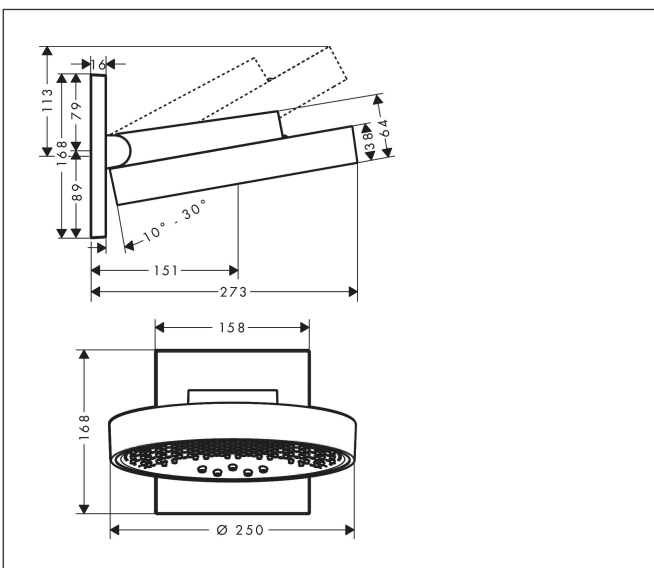

Merk hansgrohe
 Artikelnaam **Rainfinity** PowderRain hoofddouche 250 3jet EcoSmart met douche-arm
 Art.nr. 26233700
 Oppervlakte Mat wit
 Netto prijs 1.748,92 EUR

Product foto

Kenmerken

- bestaat uit: hoofddouche, wandaansluiting
- diameter straalplaat 250 mm
- PowderRain, Intense PowderRain, RainStream brede watervalstraal
- FlexPower: straalnoppen passen zich automatisch aan de waterdruk aan door te openen en te sluiten
- QuickClean+: voorkom kalkaanslag dankzij de elasticiteit van de straalnoppen
- doorstroomhoeveelheid PowderRain-straal bij 3 bar: 9 l/min
- doorstroomhoeveelheid Intense PowderRain bij 3 bar: 9 l/min
- functie van: 7 l/min
- maximale doorstroomhoeveelheid bij 3 bar: 9 l/min
- voorsprong: 273 mm
- middelste straalstijf: 151 mm
- frame: metaal
- afdekplaat van aluminium
- oppervlak straalplaat: grafiet
- plafonddouche afneembaar voor reiniging
- douchekep is verticaal verstelbaar tussen 10-30°
- bediening van de 3 straalzones met 3 stopkranen of een omstelskraan met 3 uitgangen - zie montagehandleiding voor aansluitmogelijkheden
- EcoSmart: Veel waterplezier met veel minder water

Maat tekeningen

Technologie

Straalsoorten

Merk hansgrohe
 Artikelnaam **Rainfinity** PowderRain hoofddouche 250 3jet EcoSmart met douche-arm
 Art.nr. 26233700
 Oppervlakte Mat wit
 Netto prijs 1.748,92 EUR

Merk hansgrohe
 Artikelnaam **Rainfinity** PowderRain hoofddouche 250 3jet EcoSmart met douche-arm
 Art.nr. 26233700
 Oppervlakte Mat wit
 Netto prijs 1.748,92 EUR

Stroomschema

De verbruikswaarden werden in overeenstemming met de praktijk met de bijbehorende armaturen (thermostaat/mengkraan/inbouwventiel) gemeten.