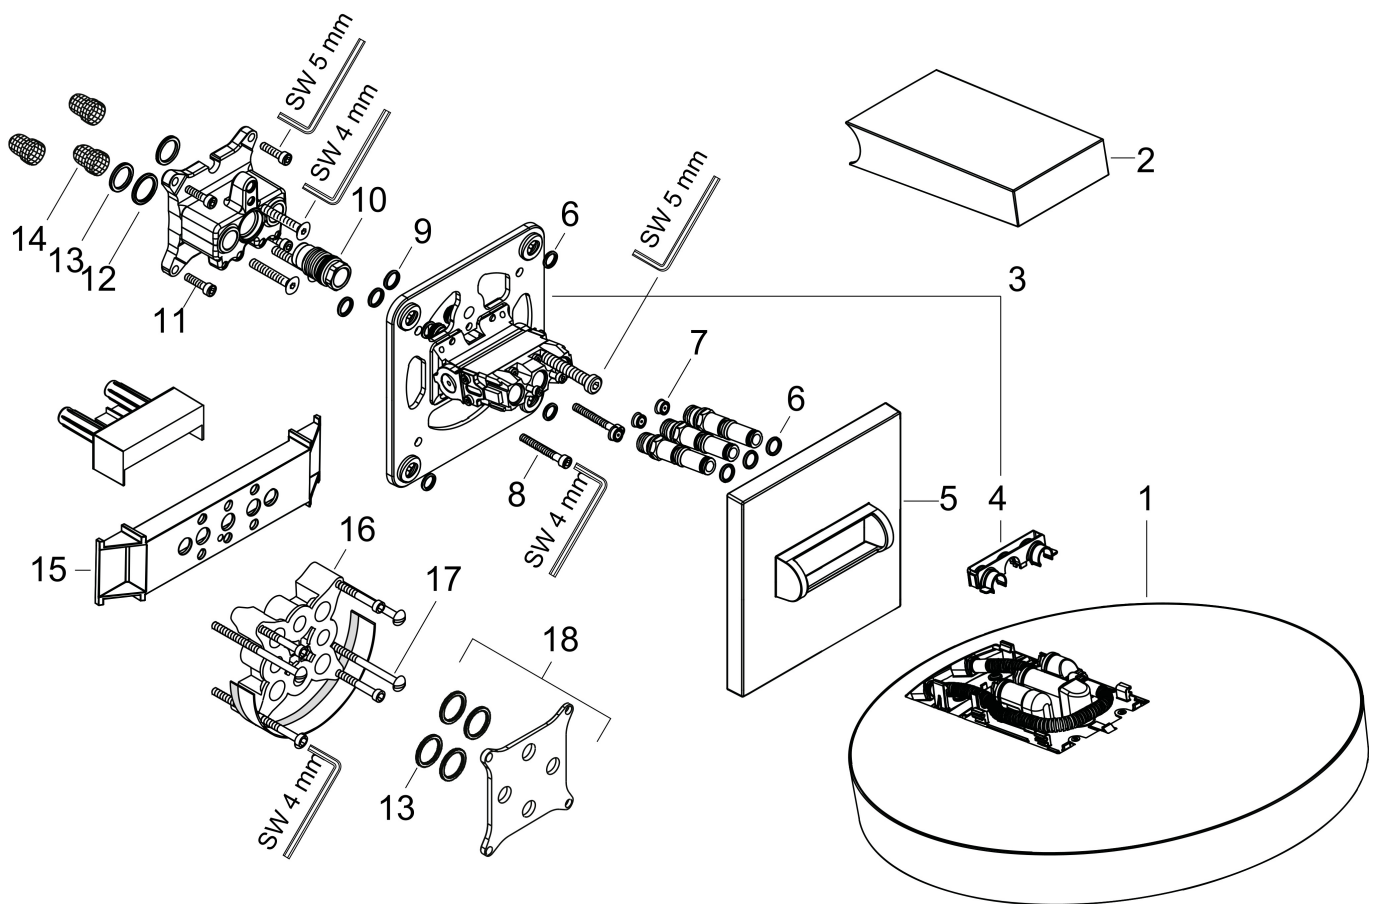

Merk	hansgrohe
Artikelnaam	Rainfinity PowderRain hoofddouche 250 3jet EcoSmart met douche-arm
Art.nr.	26233700
Oppervlakte	Mat wit
Netto prijs	1.748,92 EUR

Explosietekening voor bouwjaar: >07/19