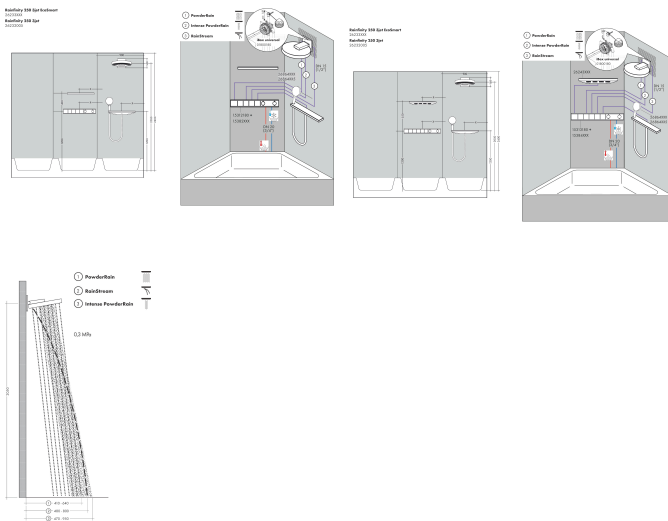

Merk hansgrohe
 Artikelnaam **Rainfinity** PowderRain hoofddouche 250 3jet EcoSmart met douche-arm
 Art.nr. 26233700
 Oppervlakte Mat wit
 Netto prijs 1.748,92 EUR

Product foto

Kenmerken

- bestaat uit: hoofddouche, wandaansluiting
- diameter straalplaat 250 mm
- PowderRain, Intense PowderRain, RainStream brede watervalstraal
- FlexPower: straalnoppen passen zich automatisch aan de waterdruk aan door te openen en te sluiten
- QuickClean+: voorkom kalkaanslag dankzij de elasticiteit van de straalnoppen
- doorstroomhoeveelheid PowderRain-straal bij 3 bar: 9 l/min
- doorstroomhoeveelheid Intense PowderRain bij 3 bar: 9 l/min
- functie van: 7 l/min
- maximale doorstroomhoeveelheid bij 3 bar: 9 l/min
- voorsprong: 273 mm
- middelste straalstijf: 151 mm
- frame: metaal
- afdekplaat van aluminium
- oppervlak straalplaat: grafiet
- plafonddouche afneembaar voor reiniging
- douchekep is verticaal verstelbaar tussen 10-30°
- bediening van de 3 straalzones met 3 stopkranen of een omstelskraan met 3 uitgangen - zie montagehandleiding voor aansluitmogelijkheden
- EcoSmart: Veel waterplezier met veel minder water

Merk hansgrohe
 Artikelnaam **Rainfinity** PowderRain hoofddouche 250 3jet EcoSmart met douche-arm
 Art.nr. 26233700
 Oppervlakte Mat wit
 Netto prijs 1.748,92 EUR

Stroomschema

De verbruikswaarden werden in overeenstemming met de praktijk met de bijbehorende armaturen (thermostaat/mengkraan/inbouwventiel) gemeten.

Merk **hangrohe**
 Artikelnaam **Rainfinity** PowderRain hoofddouche 250 3jet EcoSmart met douche-arm
 Art.nr. 26233700
 Oppervlakte Mat wit
 Netto prijs 1.748,92 EUR

Installatievoorbeelden

i Afmetingen kunnen variëren vanwege keramische toleranties die verband houden met het productieproces.