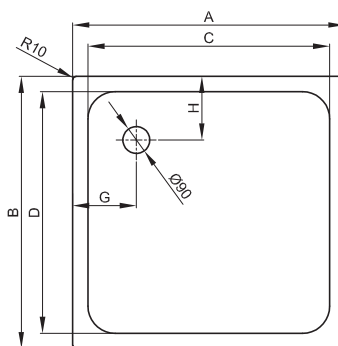

BetteUltra = 900 mm

BETTE

Informatie

Voor de montage raden wij het Inbouwsysteem Universeel (P. 417) of Inbouwsysteem Basic (P. 418), verstelbereik 67 - 205 mm. Als alternatief het Poten-Systeem (P. 420) aan, verstelbereik 80 - 200 mm.

Leveringsomvang

Inclusief geluiddempende matten.

Afbeelding met douchebakdrager

inbouwhoogte

Afvoergarnituur	vanaf
B598-	113 mm
B597-	93 mm
B574-	110 mm
B573-	45 mm
B637-	129 mm
B638-	45 mm

Afmeting

Bestelnr.	Maat in mm	A	B	C	D	G	H
8600	900 x 600 x 25	900	600	800	500	210	210
5709	900 x 700 x 25	900	700	800	600	210	210
5840	900 x 750 x 25	900	750	800	650	210	210
8750	900 x 800 x 25	900	800	800	700	210	210
1559	900 x 850 x 25	900	850	800	700	210	235
5930	900 x 900 x 25	900	900	800	800	210	210