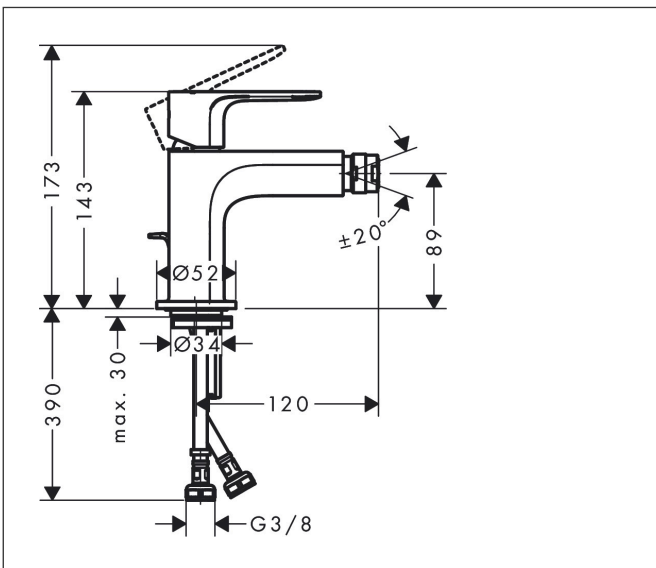

Merk hansgrohe  
 Artikelnaam **Rebris E** ééngreeps bidetmengkraan met PopUp trekwaste metaal  
 Art.nr. 72213000  
 Oppervlakte chroom  
 Netto prijs 156,58 EUR

## Kenmerken

- ééngreeps bidetmengkraan, afvoergarnituur
- uitloophoogte: 89 mm
- perlator met kogelgewricht
- straalsoort: normale straal
- maximale doorstroomhoeveelheid bij 3 bar: 5 l/min
- keramisch kardoos
- pop-up afvoergarnituur G 1¼
- EU taxonomie: max 6l/min - draagt substantieel bij aan duurzaamheid

## Maat tekeningen

## Straalsoorten

Merk hansgrohe  
 Artikelnaam **Rebris E** ééngreeps bidetmengkraan met PopUp trekwaste metaal  
 Art.nr. 72213000  
 Oppervlakte chroom  
 Netto prijs 156,58 EUR