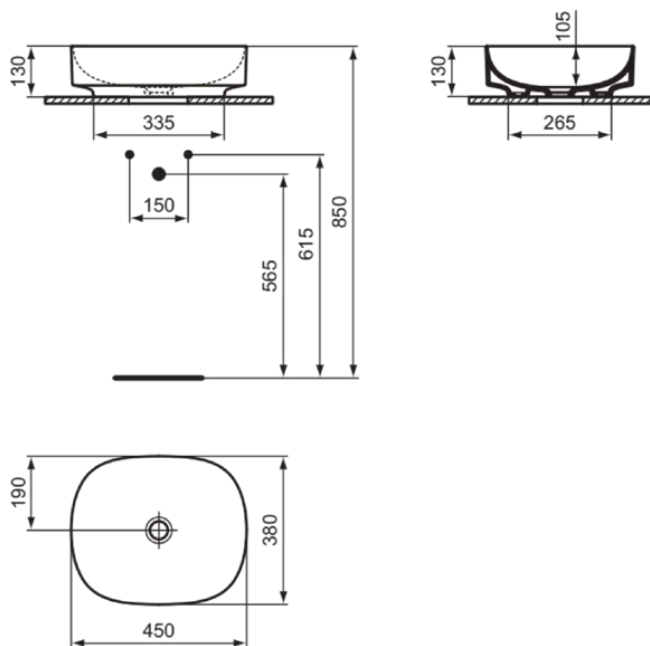

LINDA-X

T440001

LINDA-X | Opbouw wastafel 450x380x130 mm in glanzend wit afwerking, zonder kraangat, zonder overloop | Diamatec, Ruimtebesparende wastafel

Afbeelding & technische tekening

Algemene informatie

Productcategorie:	Wastafels
Producttype:	Opbouw wastafel
Merk:	Ideal Standard
Collectie:	LINDA-X
Ontwerper:	Palomba Serafini Associati
Colour:	01 - Glanzend Wit
Afwerking van het oppervlak:	glanzend
Hoogte (mm):	130
Breedte (mm):	450
Lengte / sprong (mm):	380
Nettogewicht (kg):	7.80
EAN-code:	8014140484950

Kenmerken

Diamatec

Ruimtebesparende wastafel

Downloads

- [Installation Guide](#)

Productnormen & certificeringen

Normen:	EN 14688
Prestatieverklaring classificatie (DoP):	CL 00

Product specificaties

LINDA-X

T440001

LINDA-X | Opbouwwastafel 450x380x130 mm in glanzend wit afwerking, zonder kraangat, zonder overloop | Diamatec, Ruimtebesparende wastafel

Product specificaties

Met sifon:	Nee
Bevestigingswijze:	Op meubel