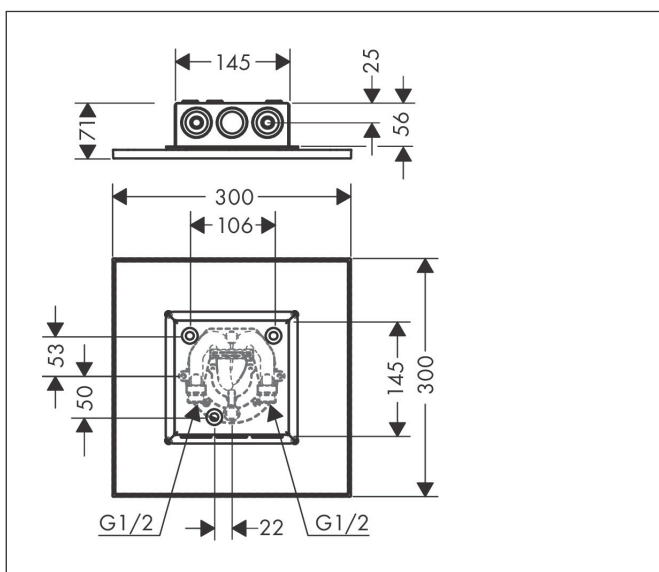

Merk AXOR
 Artikelnaam **AXOR ShowerSolutions** hoofddouche 300/300 1jet plafond - opbouw
 Art.nr. 35317000
 Oppervlakte chroom
 Netto prijs 1.627,78 EUR

reddot winner 2020

reddot winner 2021

Product foto

Kenmerken

- diameter straalplaat 300 x 300 mm
- PowderRain
- doorstroomhoeveelheid PowderRain-straal bij 3 bar: 18,1 l/min
- functie van: 15,4 l/min
- maximale doorstroomhoeveelheid bij 3 bar: 18,1 l/min
- dynamische straalnoppen komen pas tevoorschijn bij gebruik
- afdekplaat van metaal
- plafonddouche afneembaar voor reiniging
- aansluiting: inbouwdeel

Maat tekeningen

Technologie

Straalsoorten

| | |
|-------------|---|
| Merk | AXOR |
| Artikelnaam | AXOR ShowerSolutions hoofddouche 300/300 1jet plafond - opbouw |
| Art.nr. | 35317000 |
| Oppervlakte | chrom |
| Netto prijs | 1.627,78 EUR |