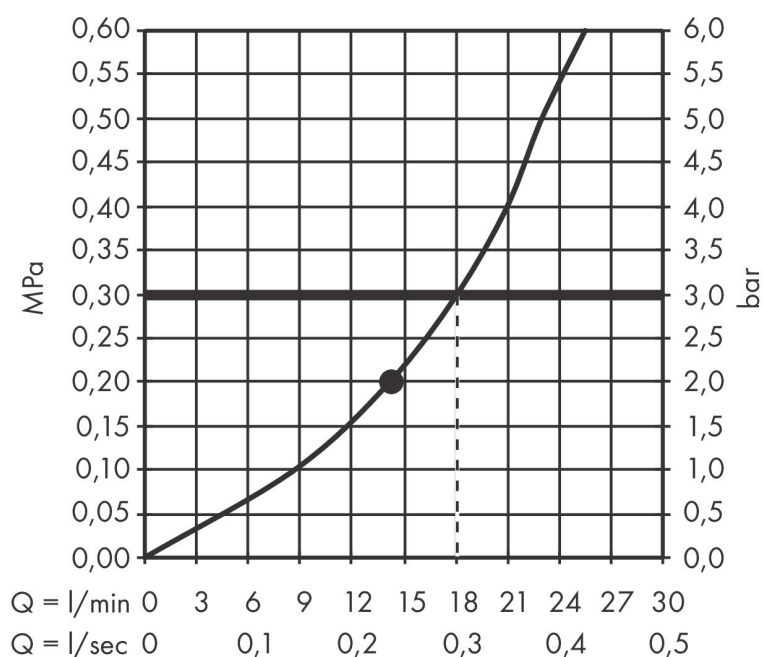

Merk AXOR
Artikelnaam **AXOR ShowerSolutions** hoofddouche 300/300 1jet plafond - opbouw
Art.nr. 35317000
Oppervlakte chroom
Netto prijs 1.627,78 EUR

Stroomschema

De verbruikswaarden werden in overeenstemming met de praktijk met de bijbehorende armaturen (thermostaat/mengkraan/inbouwventiel) gemeten.