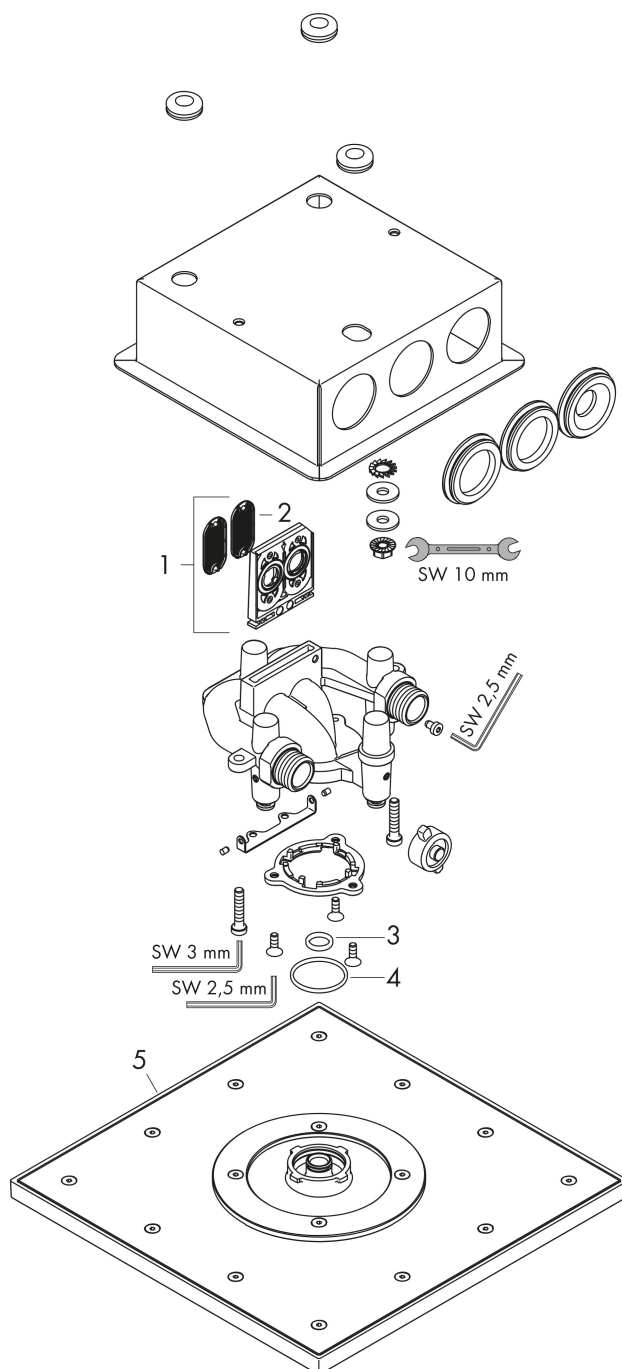

Merk	AXOR
Artikelnaam	AXOR ShowerSolutions hoofddouche 300/300 1jet plafond - opbouw
Art.nr.	35317000
Oppervlakte	chrom
Netto prijs	1.627,78 EUR

Explosietekening voor bouwjaar: >02/19