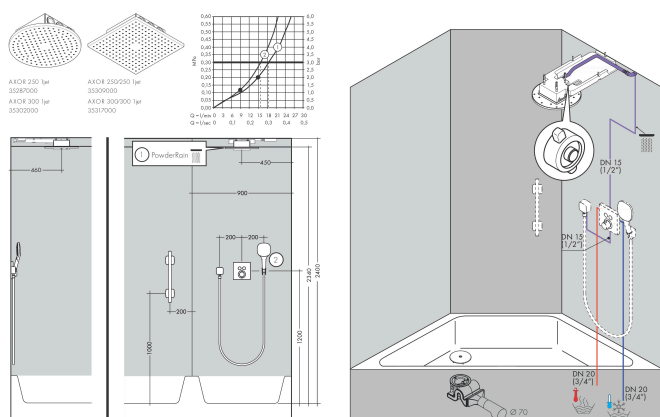

Kenmerken

- diameter straalplaat 300 x 300 mm
- PowderRain
- doorstroomhoeveelheid PowderRain-straal bij 3 bar: 18,1 l/min
- functie van: 15,4 l/min
- maximale doorstroomhoeveelheid bij 3 bar: 18,1 l/min
- dynamische straalnoppen komen pas tevoorschijn bij gebruik
- afdekplaat van metaal
- plafonddouche afneembaar voor reiniging
- aansluiting: inbouwdeel

Stroomschema

De verbruikswaarden werden in overeenstemming met de praktijk met de bijbehorende armaturen (thermostaat/mengkraan/inbouwventiel) gemeten.

Merk AXOR
 Artikelnaam **AXOR ShowerSolutions** hoofddouche 300/300 1jet plafond - opbouw
 Art.nr. 35317000
 Oppervlakte chroom
 Netto prijs 1.627,78 EUR

reddot winner 2020

reddot winner 2021

Installatievoorbeelden

i Afmetingen kunnen variëren vanwege keramische toleranties die verband houden met het productieproces.

| | |
|-------------|---|
| Merk | AXOR |
| Artikelnaam | AXOR ShowerSolutions hoofddouche 300/300 1jet plafond - opbouw |
| Art.nr. | 35317000 |
| Oppervlakte | chrom |
| Netto prijs | 1.627,78 EUR |