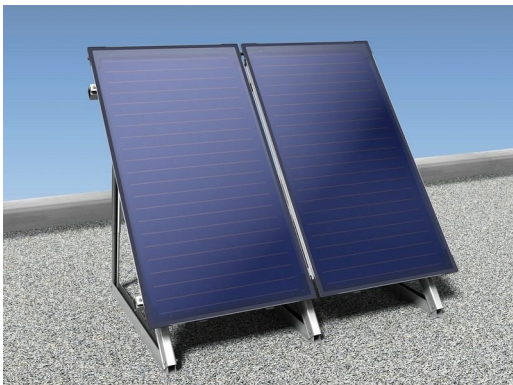

PRODUCTBLAD

Bosch Thermotechniek

7736700446 - SolarLine platdak 2V

Product nr. **7736700446**
Omschrijving SolarLine platdak 2V
Merk (product) Nefit
Serie (product) Zonne-energie
Type (product) SCM3

Collectorprincipe	Vlakke plaat
Plaatsing collector aan gevel	✓
Plaatsing collector in hellend dak	✗
Plaatsing collector op hellend dak	✗
Plaatsing collector op platdak	✓
Opstelling collector portrait	✓
Opstelling collector landscape	✗
Glycolbestendig	✓
Geschikt voor gesloten systeem	✓
Geschikt voor zwembadwaterverwarming	✓
Aansluitingen	Klem (vervallen)

Collectoroppervlakte	5,1 Vierkante meter
Collectorefficiëntie	62 Percentage
Max. toelaatbare bedrijfsdruk	10 bar
Lengte collector	21 Millimeter 70
Breedte collector	11 Millimeter 75
Hoogte collector	87 Millimeter
Primaire coëfficiënt (a1)	3,8 Watt per vierkante meter Kelvin 6
Secundaire coëfficiënt (a2)	0,0 Watt per vierkante meter Kelvin ² 1
Instralingshoekmodifier (IAM)	0,9 4