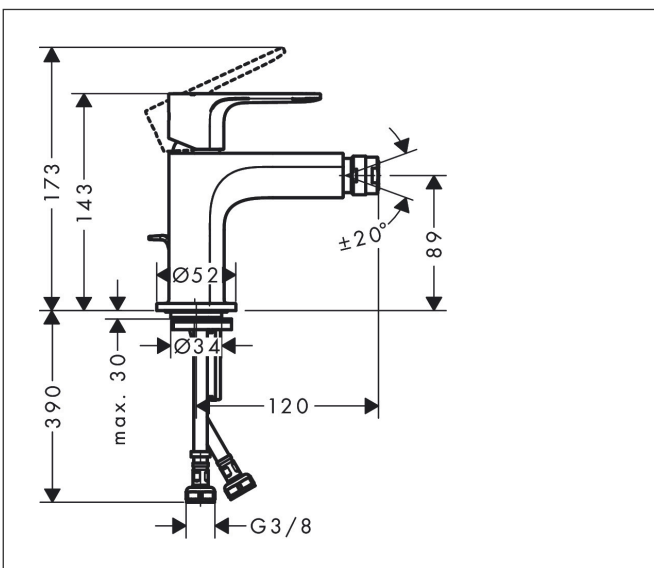

Merk hansgrohe
 Artikelnaam **Rebris E** ééngreeps bidetmengkraan met PopUp trekwaste metaal
 Art.nr. 72213670
 Oppervlakte mat zwart
 Netto prijs 195,67 EUR

Product foto

Kenmerken

- ééngreeps bidetmengkraan, afvoergarnituur
- uitloophoogte: 89 mm
- perlator met kogelgewricht
- straalsoort: normale straal
- maximale doorstroomhoeveelheid bij 3 bar: 5 l/min
- keramisch kardoes
- pop-up afvoergarnituur G 1¼
- EU taxonomie: max 6l/min - draagt substantieel bij aan duurzaamheid

Maat tekeningen

Technologie

Straalsoorten

Merk hansgrohe
 Artikelnaam **Rebris E** ééngreeps bidetmengkraan met PopUp trekwaite metaal
 Art.nr. 72213670
 Oppervlakte mat zwart
 Netto prijs 195,67 EUR

Stroomschema