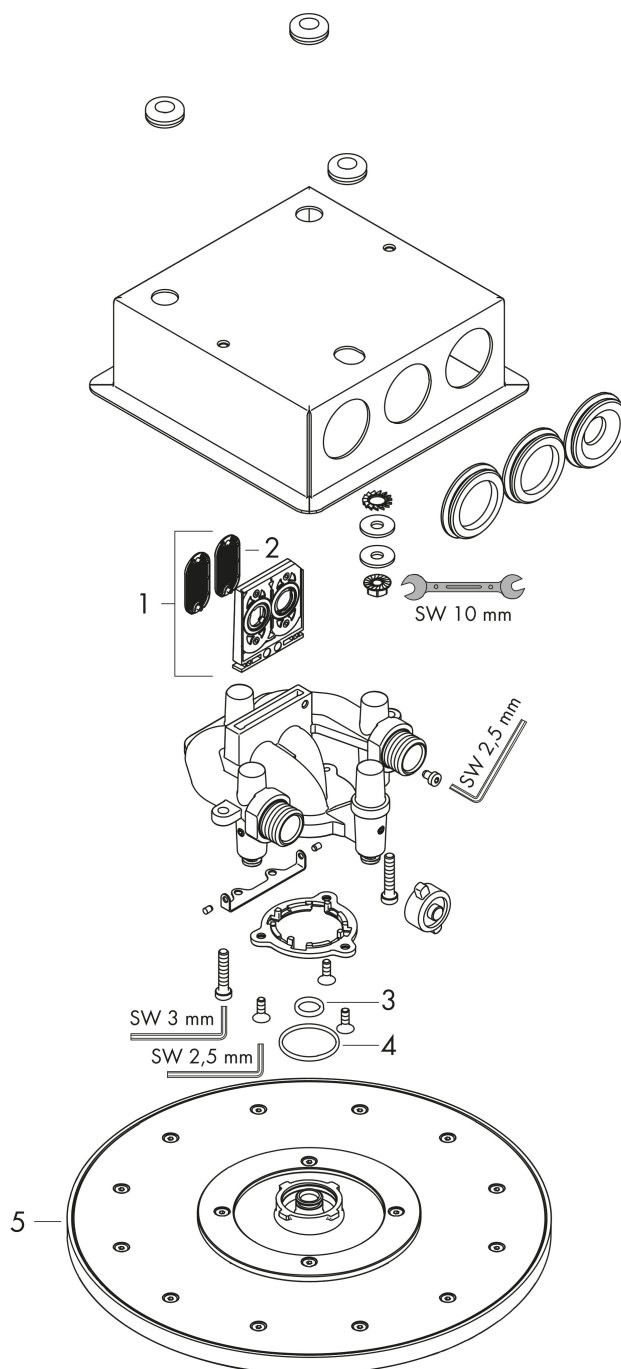

Merk	AXOR
Artikelnaam	AXOR ShowerSolutions hoofdouche 250 1jet plafond - opbouw
Art.nr.	35287000
Oppervlakte	chrom
Netto prijs	1.321,98 EUR

Explosietekening voor bouwjaar: >02/19