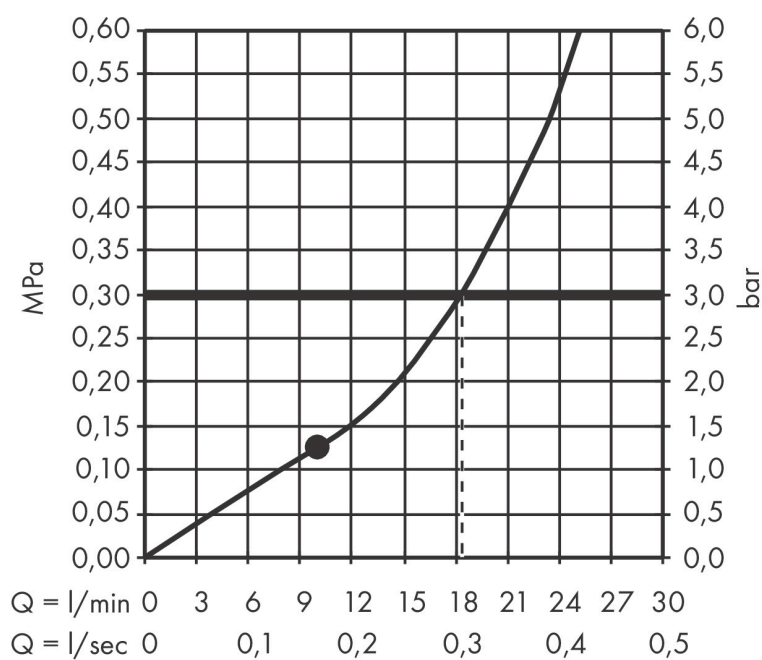

Merk	AXOR
Artikelnaam	AXOR ShowerSolutions hoofddouche 250 1jet plafond - opbouw
Art.nr.	35287000
Oppervlakte	chrom
Netto prijs	1.321,98 EUR

Stroomschema

De verbruikswaarden werden in overeenstemming met de praktijk met de bijbehorende armaturen (thermostaat/mengkraan/inbouwventiel) gemeten.