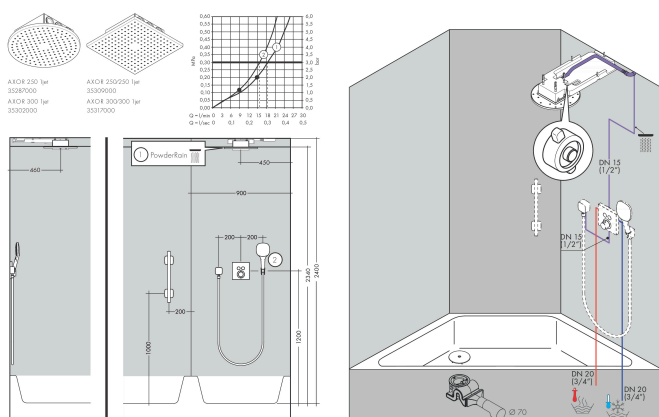

- diameter straalplaat 250 mm
- PowderRain
- doorstroomhoeveelheid PowderRain-straal bij 3 bar: 17,7 l/min
- functie van: 12,5 l/min
- maximale doorstroomhoeveelheid bij 3 bar: 17,7 l/min
- dynamische straalnoppen komen pas tevoorschijn bij gebruik
- afdekplaat van metaal
- plafonddouche afneembaar voor reiniging

Merk AXOR
 Artikelnaam **AXOR ShowerSolutions** hoofddouche 250 ljet plafond - opbouw
 Art.nr. 35287000
 Oppervlakte chroom
 Netto prijs 1.321,98 EUR

reddot winner 2020

reddot winner 2021

Installatievoorbeelden

i Afmetingen kunnen variëren vanwege keramische toleranties die verband houden met het productieproces.

Merk	AXOR
Artikelnaam	AXOR ShowerSolutions hoofdouche 250 1jet plafond - opbouw
Art.nr.	35287000
Oppervlakte	chrom
Netto prijs	1.321,98 EUR