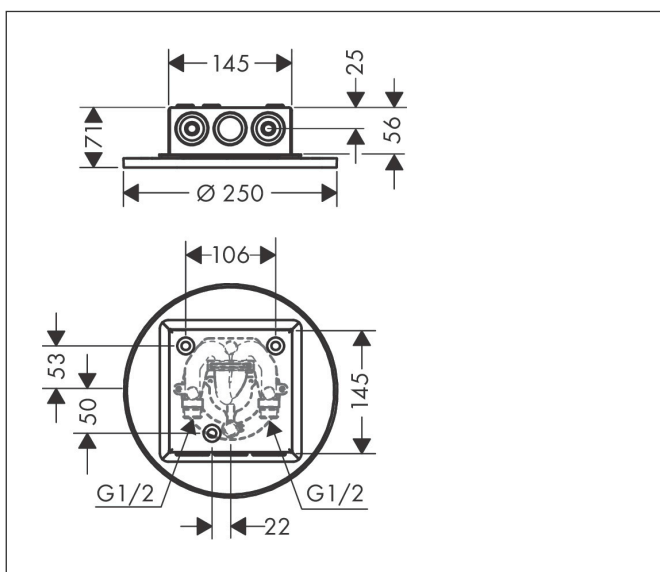

Merk AXOR
 Artikelnaam **AXOR ShowerSolutions** hoofddouche 250 1jet plafond - opbouw
 Art.nr. 35287000
 Oppervlakte chroom
 Netto prijs 1.321,98 EUR

reddot winner 2020

reddot winner 2021

Product foto

Kenmerken

- diameter straalplaat 250 mm
- PowderRain
- doorstroomhoeveelheid PowderRain-straal bij 3 bar: 17,7 l/min
- functie van: 12,5 l/min
- maximale doorstroomhoeveelheid bij 3 bar: 17,7 l/min
- dynamische straalnoppen komen pas tevoorschijn bij gebruik
- afdekplaat van metaal
- plafonddouche afneembaar voor reiniging

Maat tekeningen

Technologie

Straalsoorten

Merk	AXOR
Artikelnaam	AXOR ShowerSolutions hoofddouche 250 1jet plafond - opbouw
Art.nr.	35287000
Oppervlakte	chrom
Netto prijs	1.321,98 EUR

Benodigde onderdelen

Product foto	Artikelnaam	Art.nr.	Prijs
	AXOR AXOR ShowerSolutions inbouwdeel voor hoofddouche plafond-opbouw	35363180	133,53